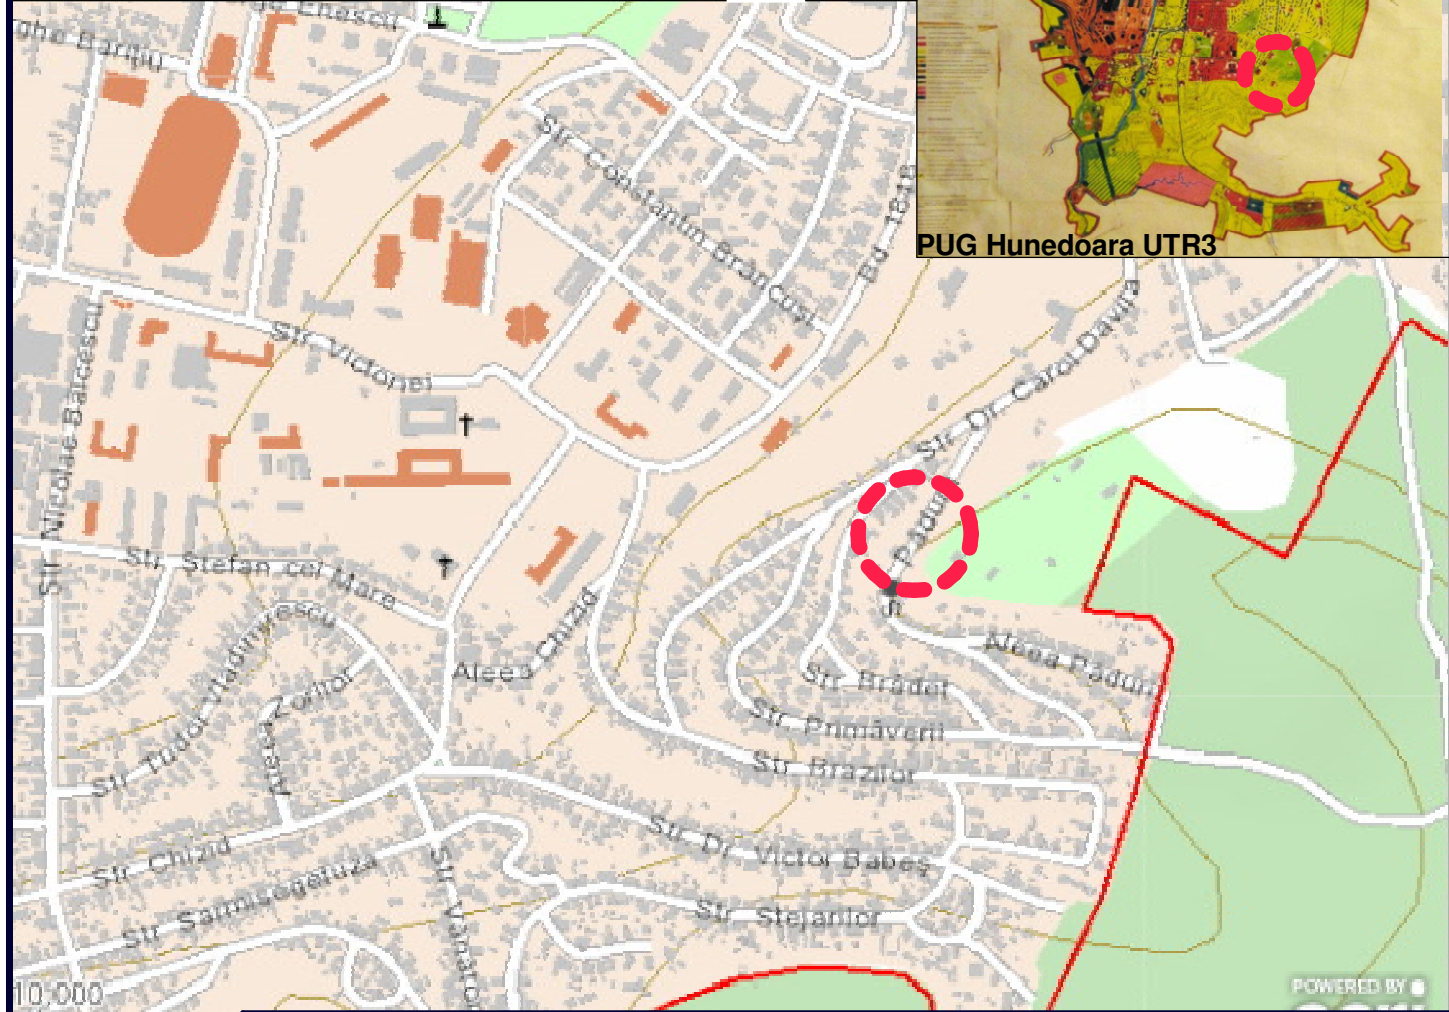

PLANȘA: 0 INCADRAREA IN ZONA

Categorie, Semn	Culoare	SEMNIFICAȚIE
LIMITE		Roșu Incadrarea in zona
		Roșu Limita intravilanului

PUG Hunedoara UTR3

337.929.384.474

ORDINUL ARHITECTILOR DIN ROMANIA

4482

Florin Mircea MIHAILESCU

Titlu plansa: **INCADRAREA IN ZONA**

Faza: **PUZ**

Plansa nr. **0**