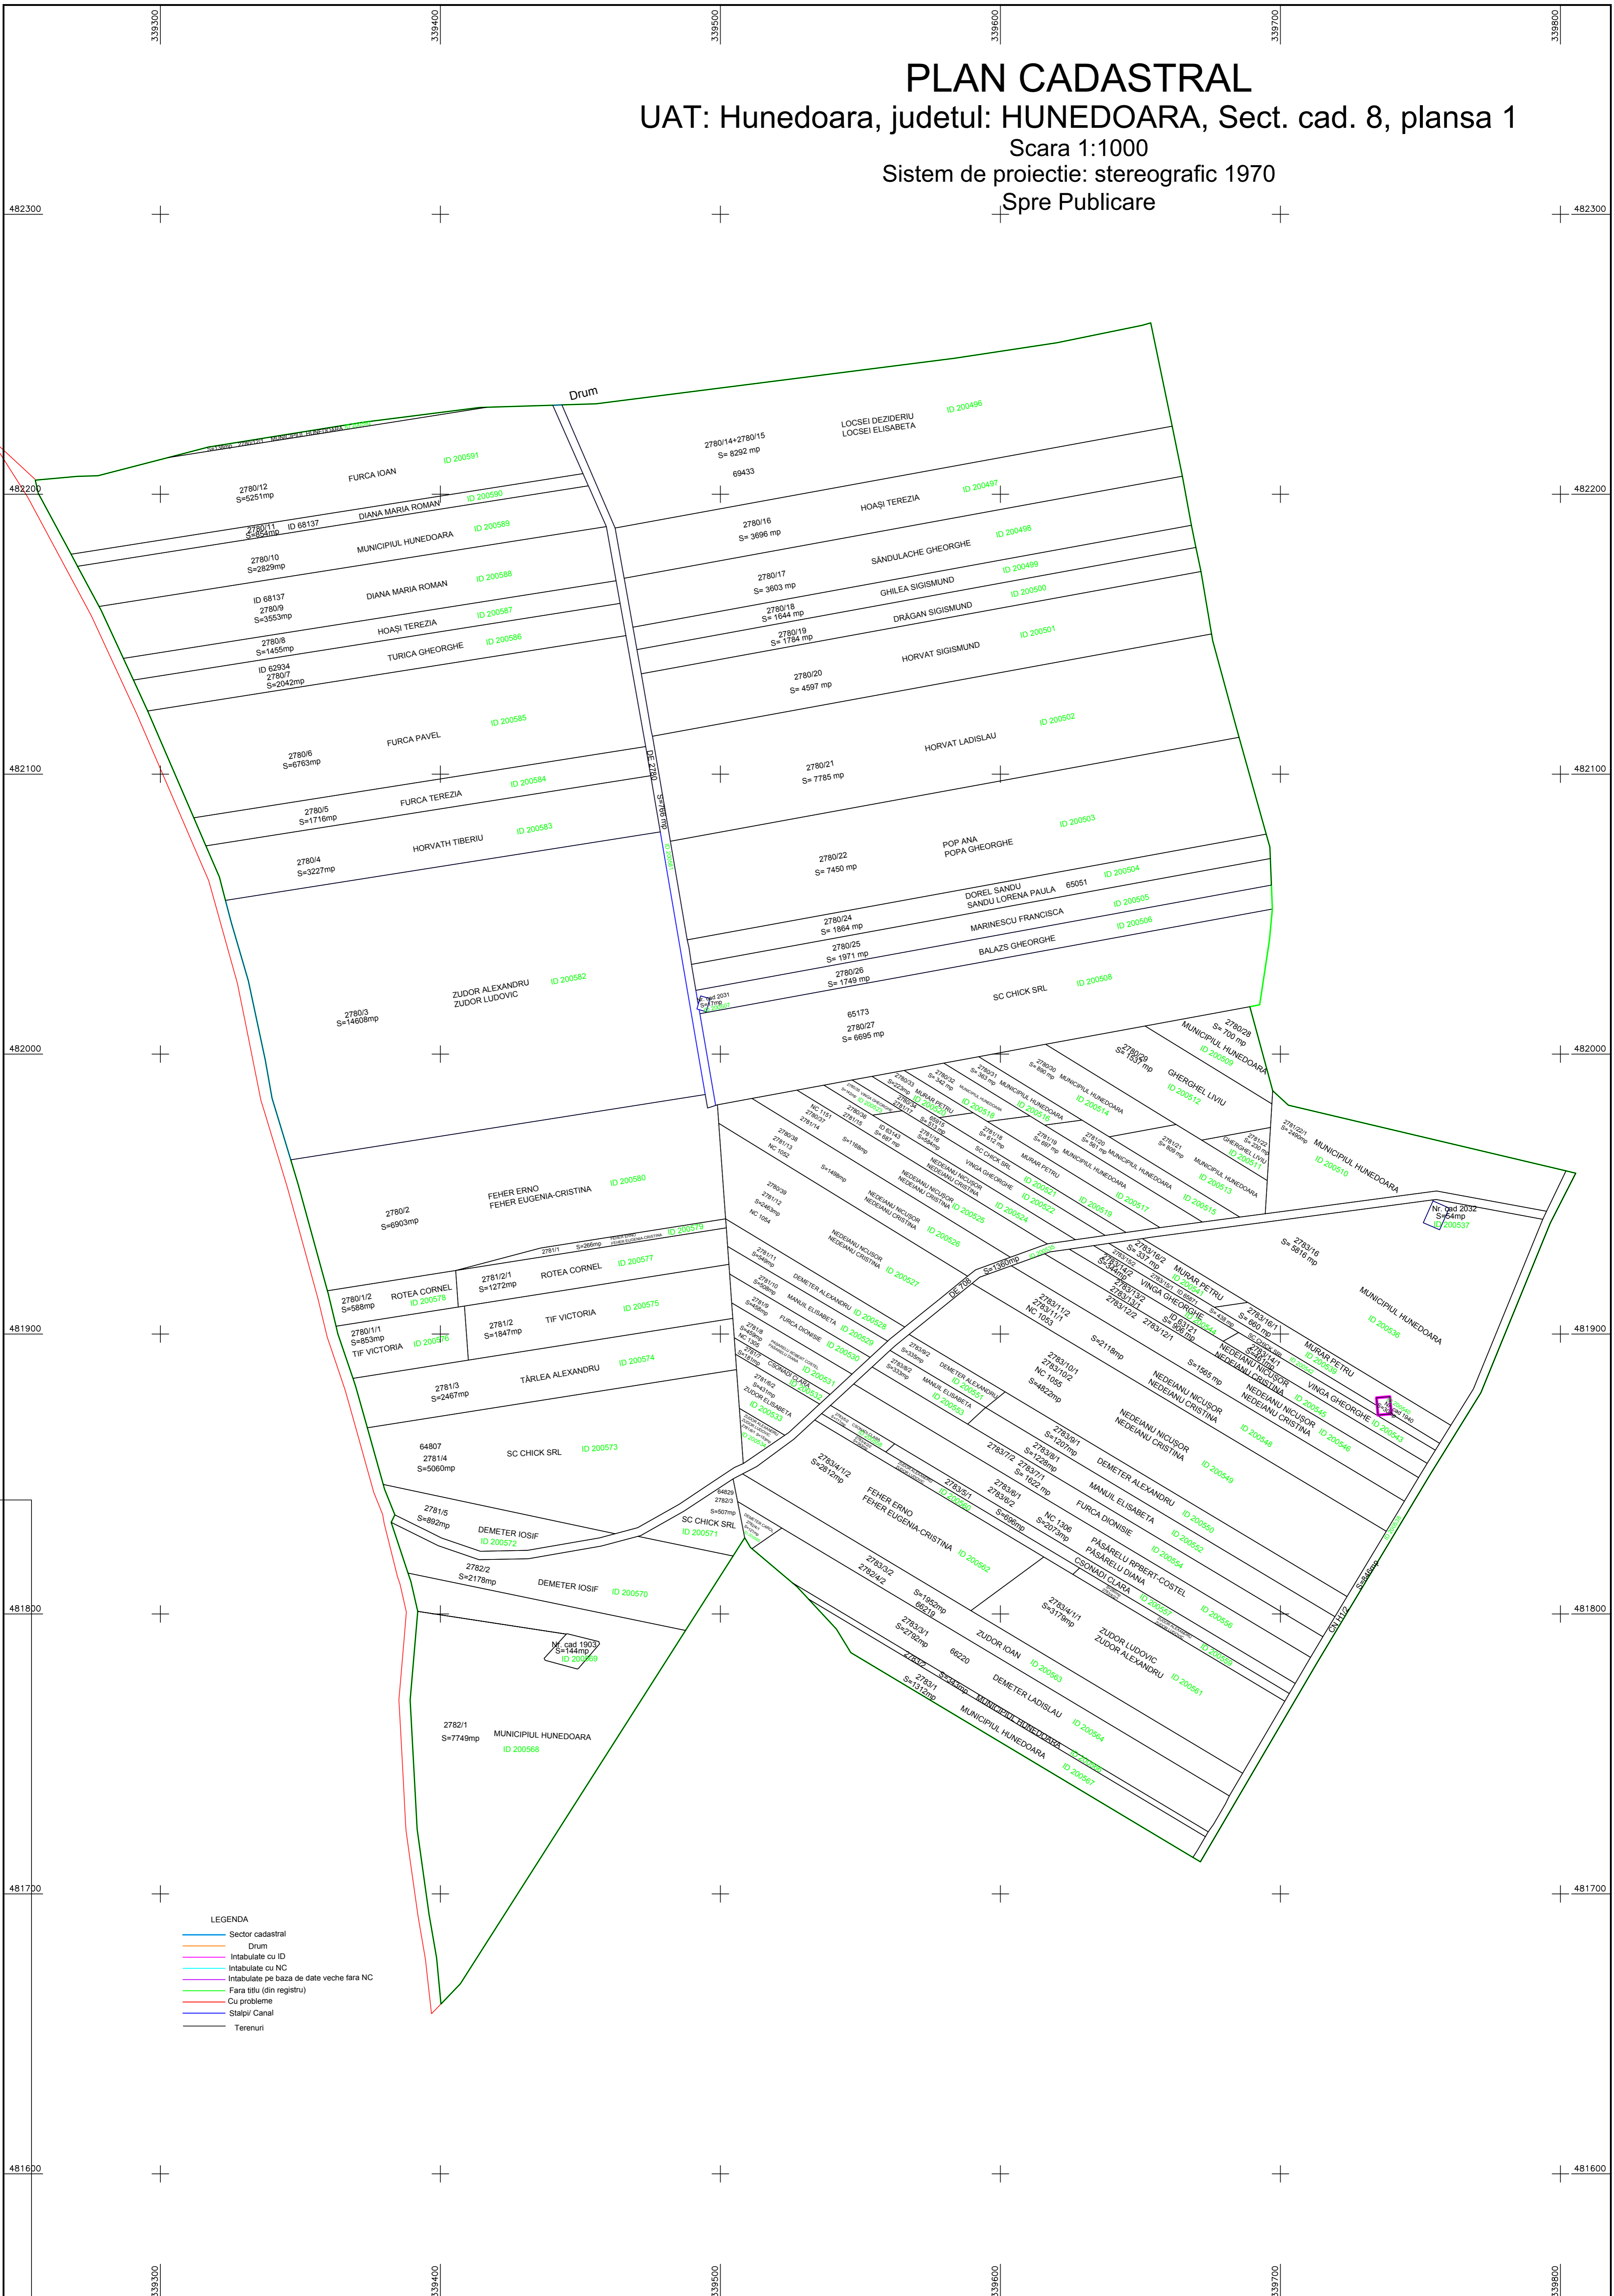

PLAN CADASTRAL

UAT: Hunedoara, judetul: HUNEDOARA, Sect. cad. 8, plansa 1

Scara 1:1000
Sistem de proiectie: stereografic 1970
Spre Publicare

- LEGENDA**
- Sector cadastral
 - Drum
 - Intabulate cu ID
 - Intabulate cu NC
 - Intabulate pe baza de date vechi fara NC
 - Fara titlu (din registru)
 - Cu probleme
 - Stalpi/ Canal
 - Terenuri