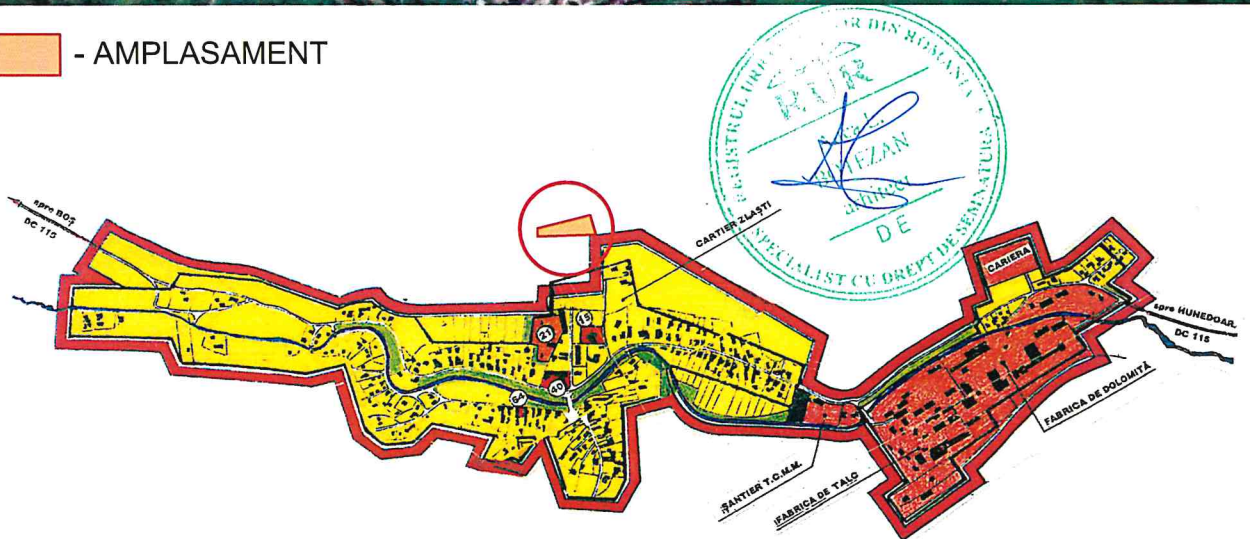

# P.U.Z. LOTIZARE ÎN VEDEREA CONSTRUIRII DE LOCUINȚE

Loc.Hunedoara, str. Zlaști, CF 66370, jud. Hunedoara, Extravilan

 - AMPLASAMENT

Raportare la P.U.G. aprobat cu H.C.L. nr. 91/1999

Acest document este proprietatea SC ARHE TIP STUDIO SRL si nu poate fi folosit, transmis sau reprodus total sau partial fara autorizarea expresa si scrisa; utilizarea sa trebuie sa fie conforma celei pentru care a fost elaborat. Documentul este valabil numai cu semnaturile si stampilele in original de culoare maro si verde.

 <p>0722 543192 CUI 36639626 120/1074/2016 al. Crizantemelor, bl. M2, et.8 ap.52 mun. Deva jud. Hunedoara</p> <p><b>SC ARHE TIP STUDIO SRL</b></p>	VERIFICATOR EXPERT	NUME	SEMNATURA	CERINTA	REFERAT / EXPERTIZA NR./ DATA
	Beneficiar:				
Titlul proiectului:					Faza:
<b>Lotizare în vederea construirii de locuințe</b>					<b>A.O.</b>
Adresa: Loc. Hunedoara, str. Zlaști, CF 66370, jud. Hunedoara, Extravilan					Planșa nr.
Data: 2021    Scara:					<b>A00</b>
Titlul planșei: <b>Incadrarea in teritoriu</b>					
specificatie	nume	semnatura			
sef proiect	arh. Anca BOTEZAN				
proiectat	arh. Anca BOTEZAN				
desenat	arh. stag. Ionuț PIȚU				