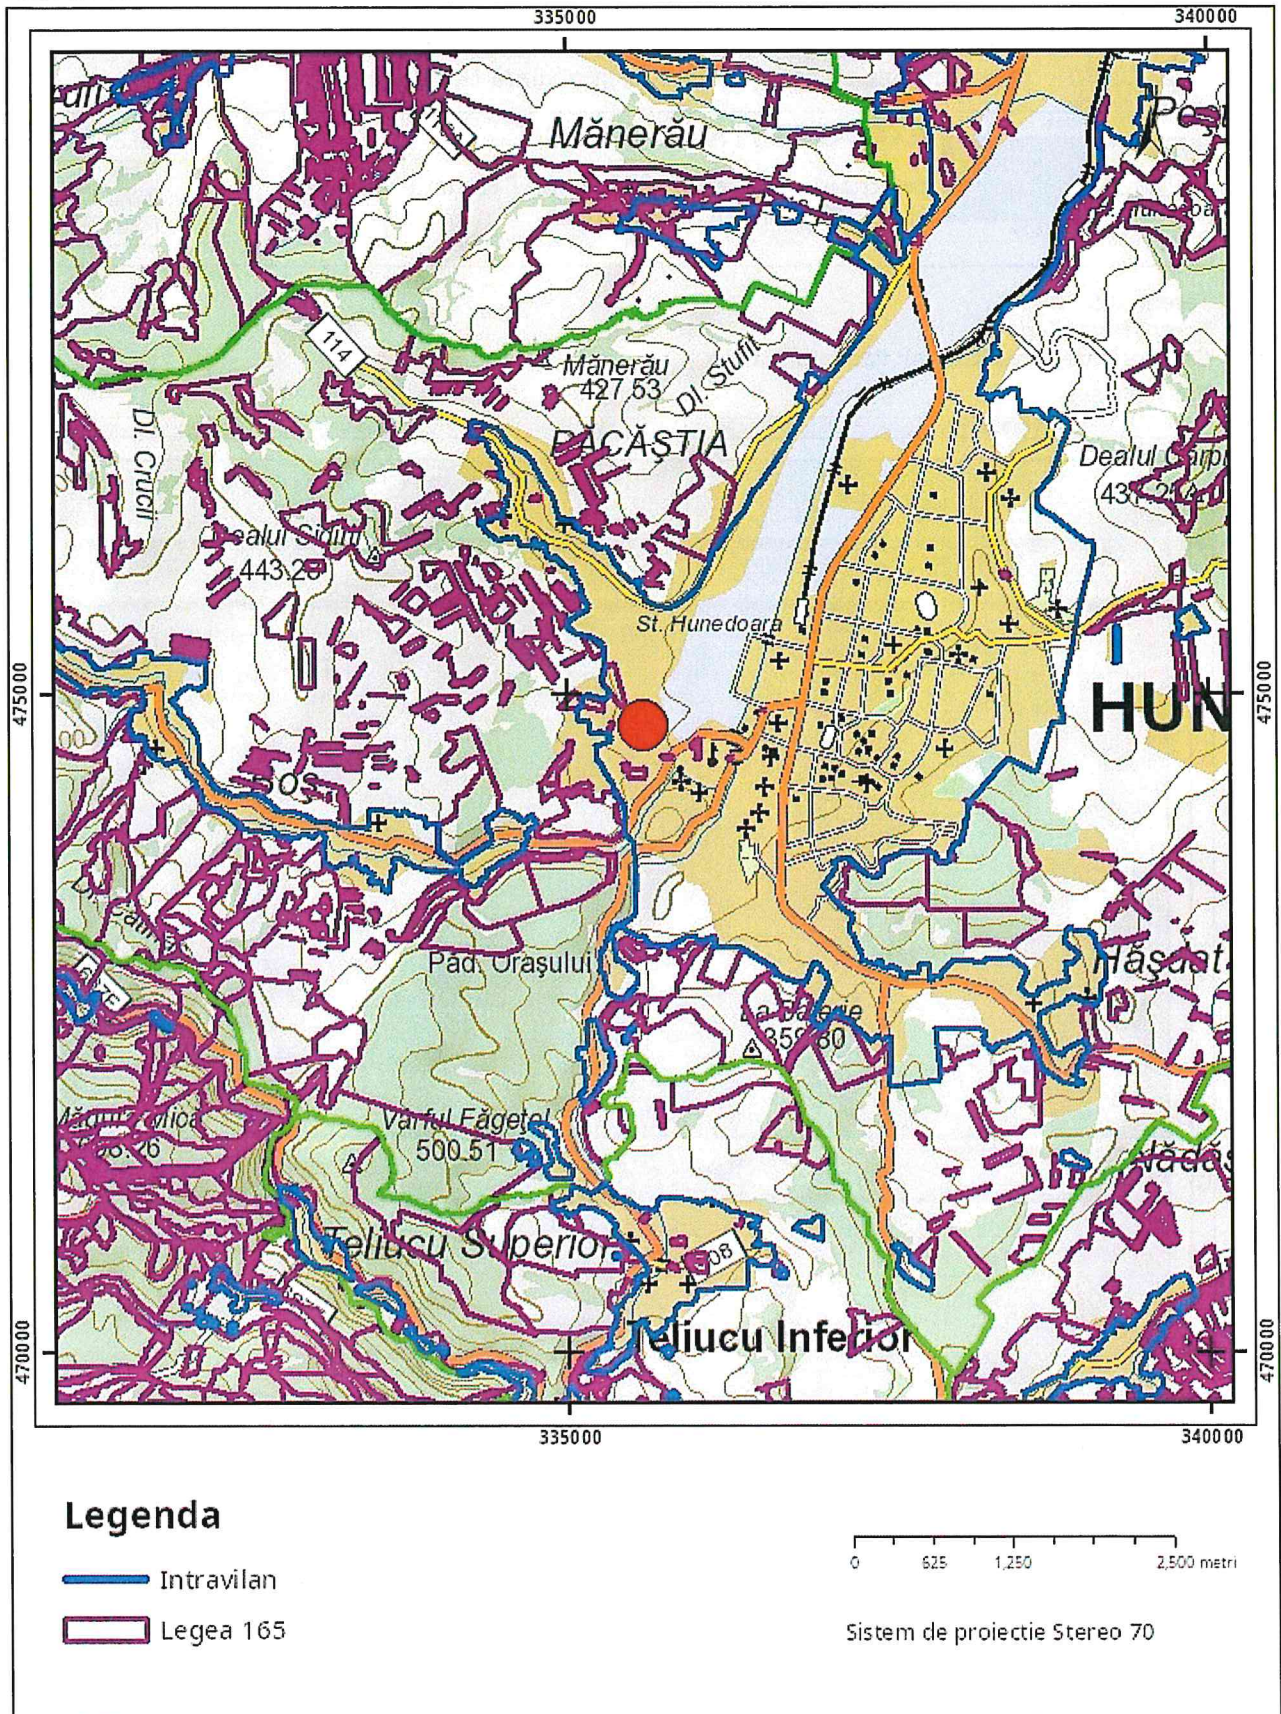

### EXTRAS DE PLAN CADASTRAL

pentru imobilul cu IE 67108, UAT Hunedoara /  
HUNEDOARA, Loc. Hunedoara

Nr.cerere	6751
Ziua	28
Luna	02
Anul	2024

Teren: 956 mp  
Teren: Intravilan  
Categoría de folosința(mp): Faneata 956mp

#### Plan detaliu

Plan de ansamblu

Sarcini tehnice (intersecții cu limitele legilor speciale)  
Legea 17, Art. 3 □

Semnat electronic

Ultima actualizare a geometriei: 07-02-2024  
Data și ora generării: 28-02-2024 13:49