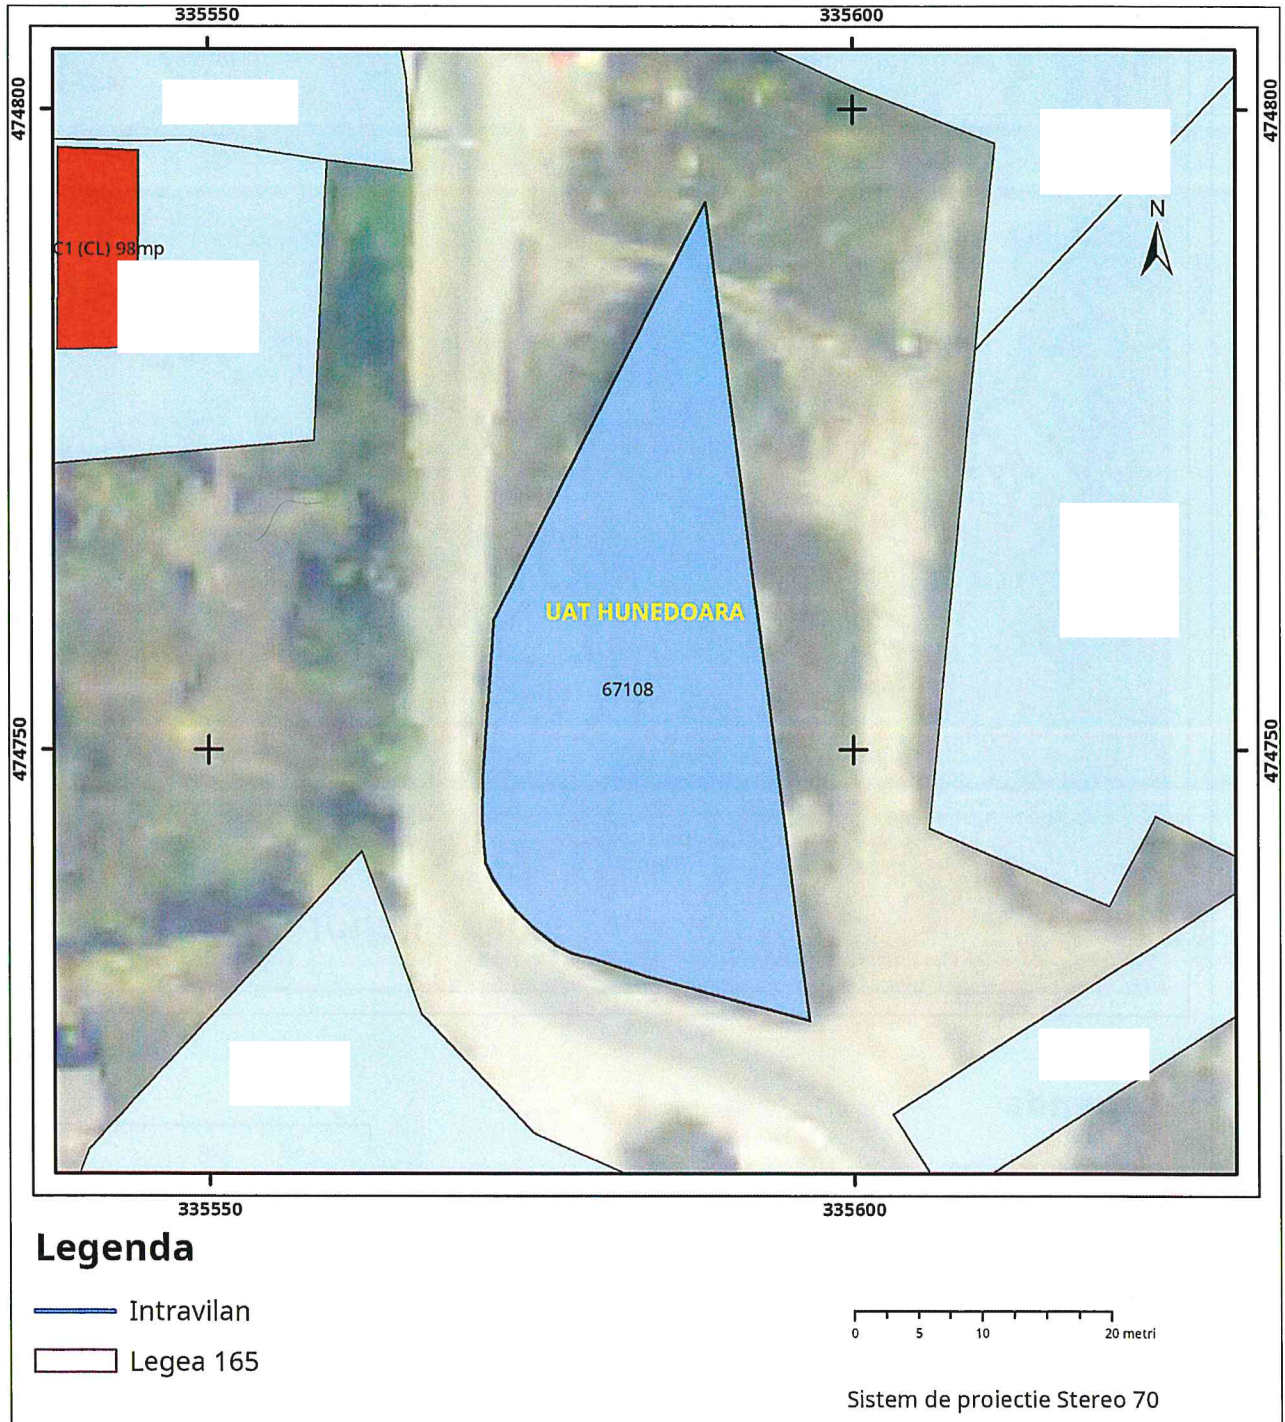

### EXTRAS DE PLAN CADASTRAL

pentru imobilul cu IE 67108, UAT Hunedoara /  
HUNEDOARA, Loc. Hunedoara

Nr.cerere	6751
Ziua	28
Luna	02
Anul	2024

Teren: 956 mp  
Teren: Intravilan  
Categoría de folosința(mp): Faneata 956mp

#### Plan detaliu

Plan de ansamblu

Sarcini tehnice (intersecții cu limitele legilor speciale)  
Legea 17, Art. 3 □

Semnat electronic

Ultima actualizare a geometriei: 07-02-2024  
Data și ora generării: 28-02-2024 13:49