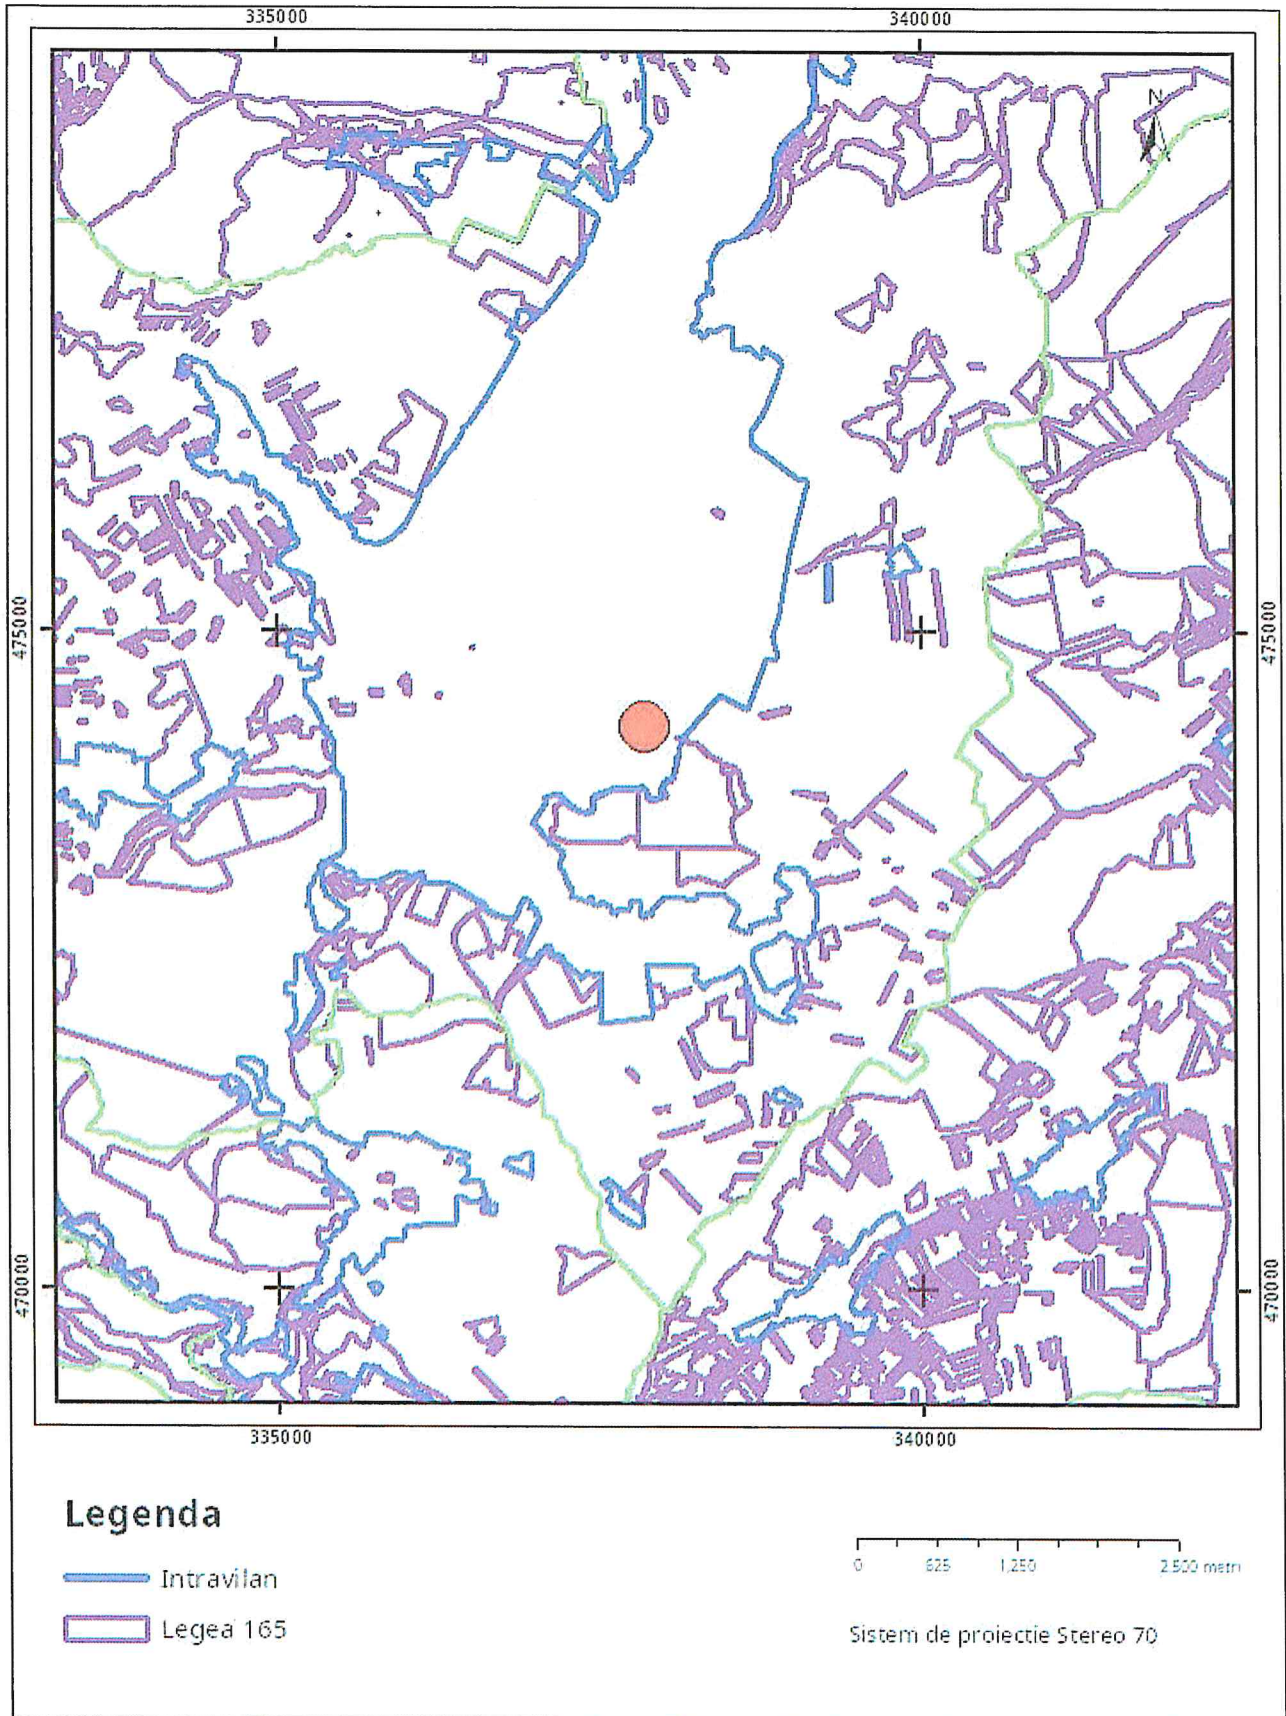

Cod verificare

100185625973

EXTRAS DE PLAN CADASTRAL

pentru imobilul cu IE 66700, UAT Hunedoara /
 HUNEDOARA, Loc. Hunedoara, Str. Padurii

Nr.cerere	2955
Ziua	05
Luna	02
Anul	2025

Teren: 450 mp
 Teren: Intravilan
 Categoria de folosinta(mp): Neproductiv 450mp
 Plan detaliu

Plan de ansamblu

Sarcini tehnice (intersectii cu limitele legilor speciale)
Legea 17, Art. 3 □

Semnat electronic

Ultima actualizare a geometriei: 06-02-2014
Data și ora generării: 05-02-2025 08:14