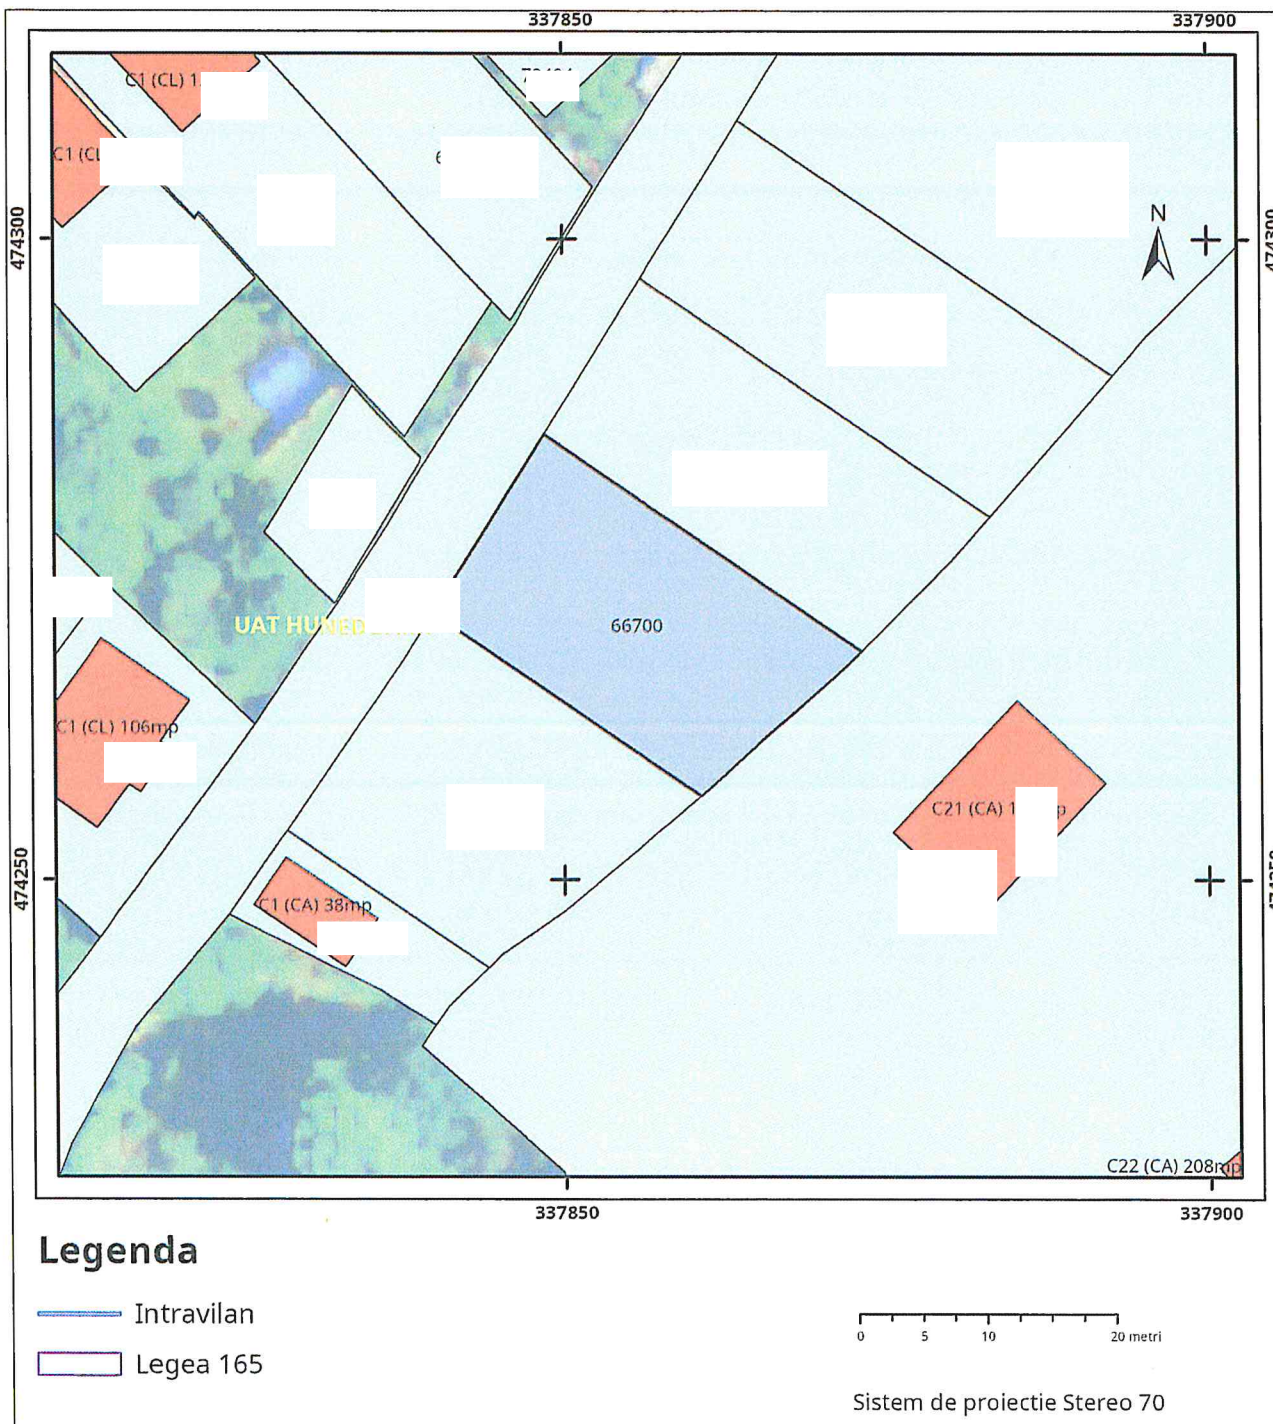

Cod verificare

100185625973

EXTRAS DE PLAN CADASTRAL

pentru imobilul cu IE 66700, UAT Hunedoara /
 HUNEDOARA, Loc. Hunedoara, Str. Padurii

Nr.cerere	2955
Ziua	05
Luna	02
Anul	2025

Teren: 450 mp
 Teren: Intravilan
 Categoria de folosinta(mp): Neproductiv 450mp
 Plan detaliu

Plan de ansamblu

Sarcini tehnice (intersectii cu limitele legilor speciale)
Legea 17, Art. 3 □

Semnat electronic

Ultima actualizare a geometriei: 06-02-2014
Data și ora generării: 05-02-2025 08:14