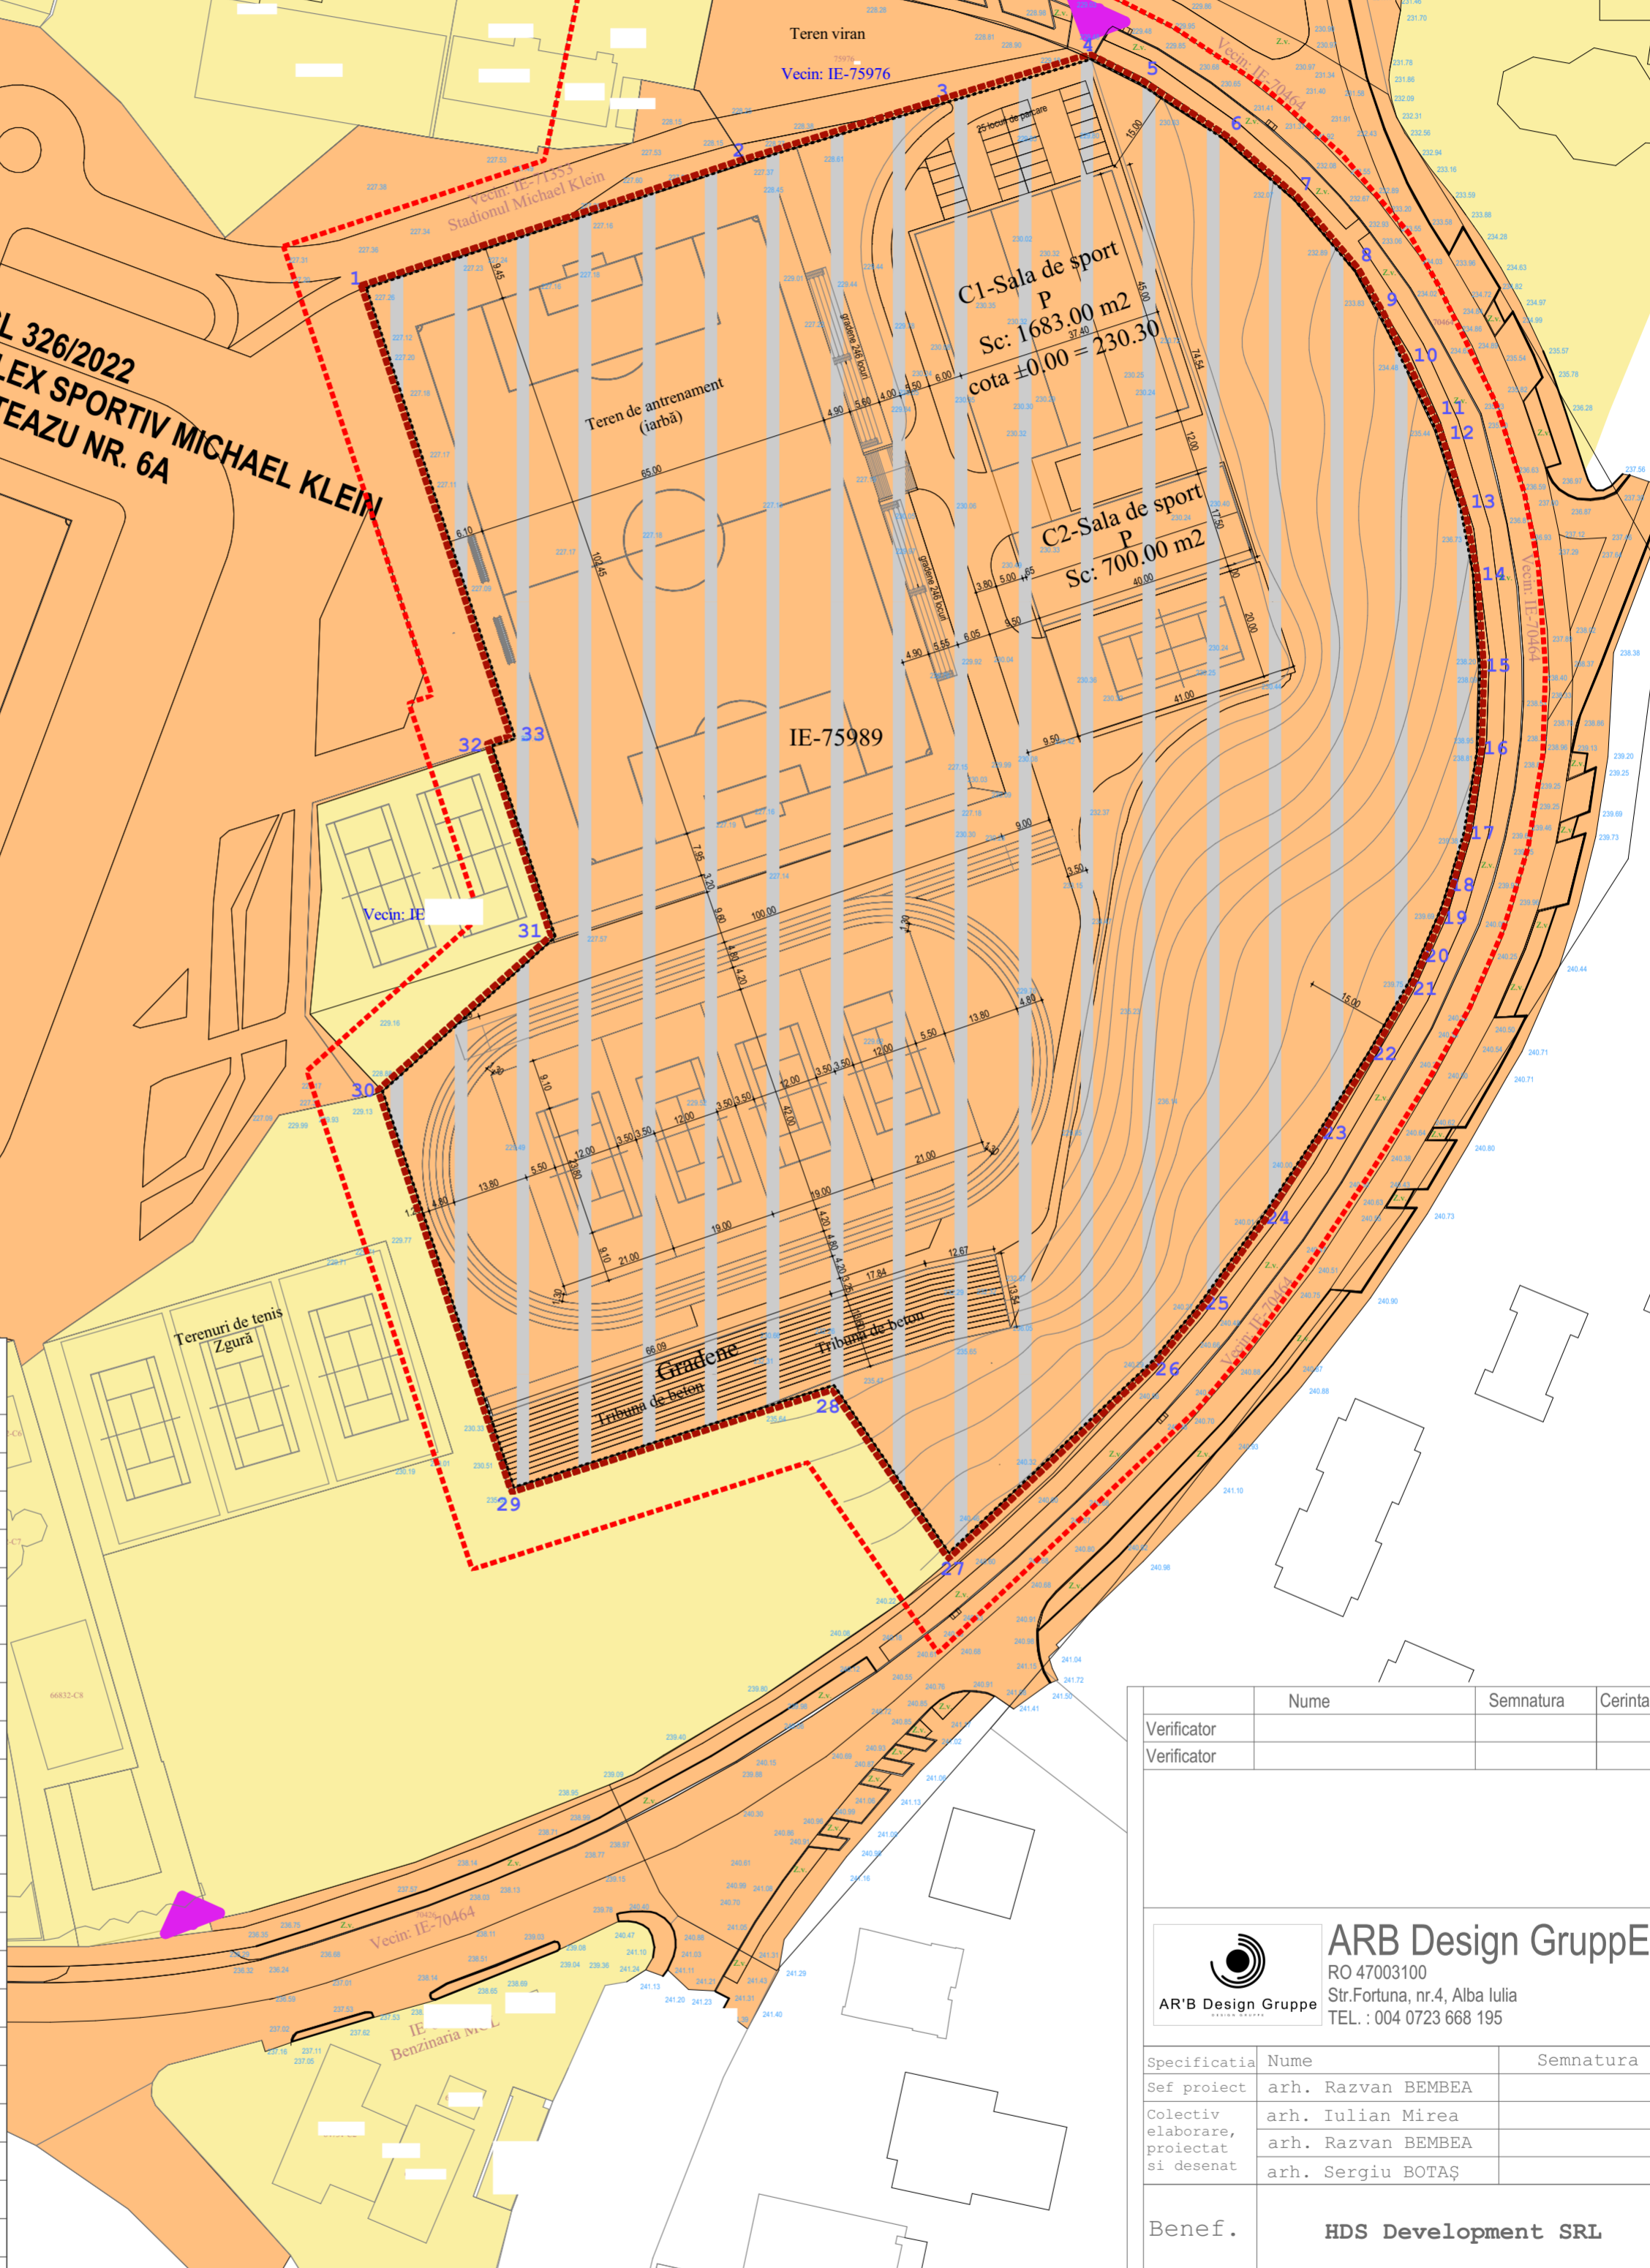

B-dul. Mihai Viteazu

Aprobat prin: HCL 326/2022
PUZ: CONSTRUIRE ȘI DOTARE COMPLEX SPORTIV MICHAEL KLEIN
BULEVARDUL MIHAI VITEAZU NR. 6A

STADIONUL MICHAEL KLEIN
PROPUNERE
ID 71353
S+P+2

C1-Sala de sport
P
Sc: 1683.00 m²
cota ±0.00 = 230.30

C2-Sala de sport
P
Sc: 700.00 m²

NR, CADASTRAL 75989 INVENTAR DE COORDONATE		
Pct.	Nord(X)	Est(Y)
33	475656.733	337940.348
32	475655.438	337936.162
31	475620.864	337947.620
30	475592.989	337916.363
29	475521.353	337940.131
28	475539.812	337997.976
27	475509.513	338018.778
26	475543.945	338055.392
25	475554.751	338064.346
24	475570.255	338075.444
23	475585.589	338085.646
22	475599.950	338094.697
21	475613.346	338102.313
20	475617.641	338104.167
19	475625.987	338107.793
18	475629.490	338108.913
17	475639.833	338111.969
16	475654.865	338114.365
15	475669.252	338114.795
14	475686.496	338113.588
13	475698.175	338111.351
12	475712.188	338106.933
11	475713.669	338106.332
10	475723.130	338101.724
9	475733.264	338096.753
8	475741.280	338092.218
7	475754.138	338081.281
6	475765.153	338068.541
5	475775.031	338053.527
4	475779.580	338044.508
3	475770.890	338015.481
2	475760.819	337981.953
1	475738.194	337913.432

S=38731 mp

LEGENDA:

- Limita zonei studate
- Limita de reglementare
- Limita teren ce a generat puz
- Limita parcele
- Proprietate domeniul public
- Teren concesionat de SC HDS Development SRL
- Terenuri proprietate privata a persoanelor fizice sau juridice