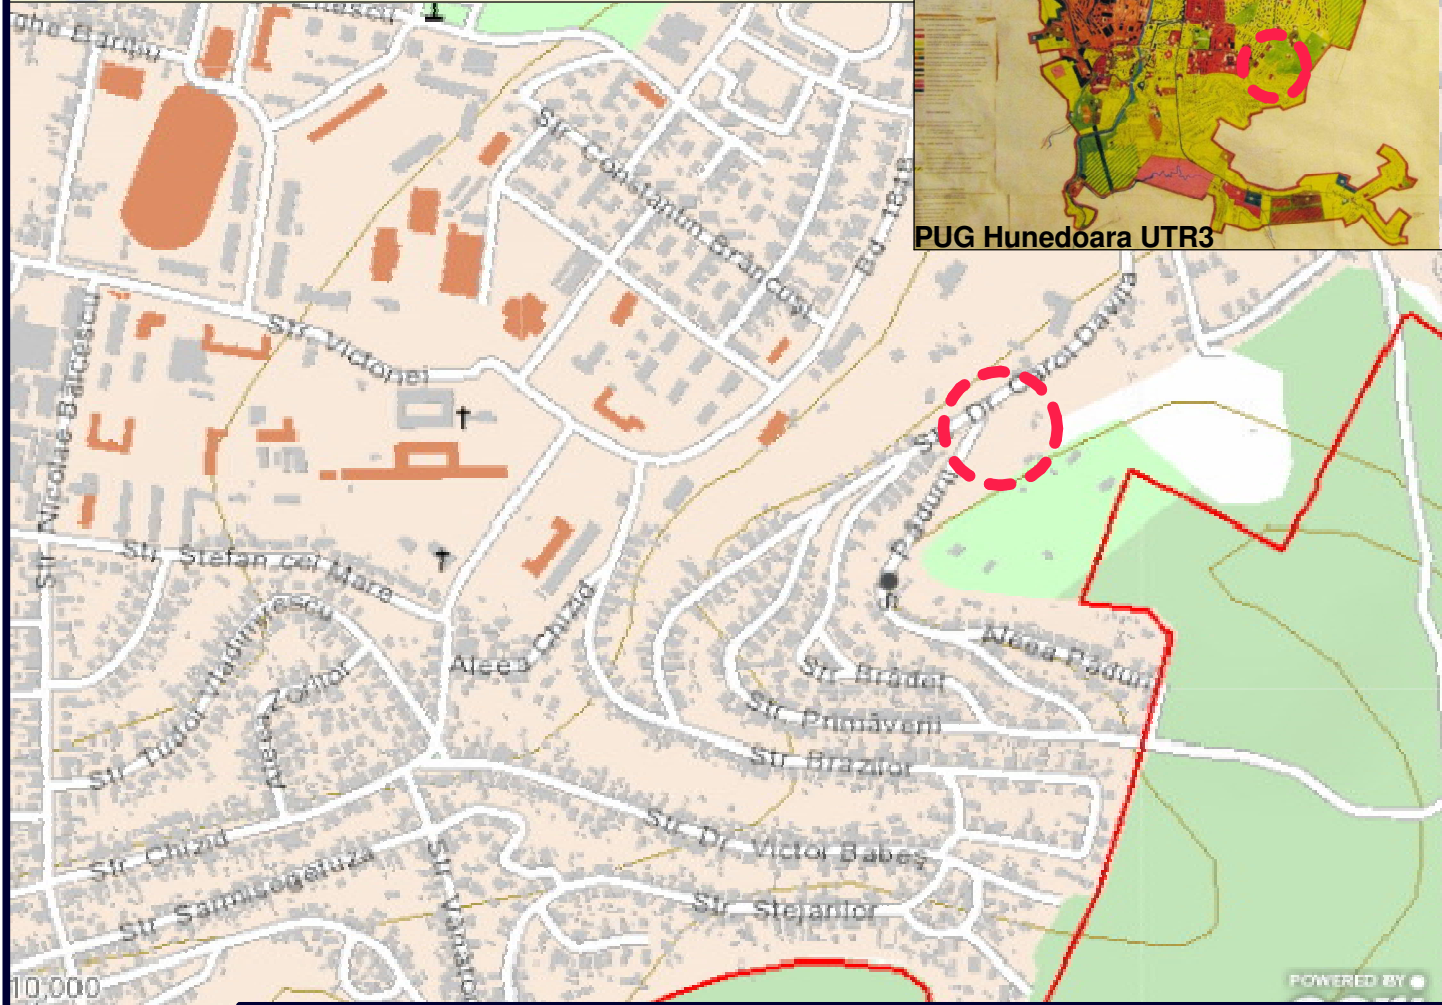

# PLANȘA: 0 INCADRAREA IN ZONA

Categorie, Semn	Culoare	SEMNIFICAȚIE
LIMITE		Roșu Incadrarea in zona
		Roșu Limita intravilanului

Găsire adresă sau loc

**Legenda**

- Clădire
- Imo bi
- Limita UAT
- Limita județ

PUG Hunedoara UTR3

337.929.384.474		<b>Mihailescu Florin Mircea</b>		Beneficiar: SC AMADEUS SPEED srl		Proiect nr. 1/2024	
ORDINAR ARHITECTURAL DE CONSTRUCȚIE		EXPERT TEHNIC JUDICIAR specialitatea ARHITECTURA		I		Faza: PUZ	
4482		CIF 29604331, Deva, str. Cringului, nr. 15, Judetul Hunedoara		Scara : 1:5000		Titlu proiect: PUZ Schimbare de destinatie din pensiune turistica in locuinta Hunedoara, Str. Padurii, Nr. 38, Jud. Hd	
Florin Mircea MIHAILESCU		SPECIFICATIE		Data : oct. 2024		Titlu plansa: INCADRAREA IN ZONA	
Nobiliteți de drept de semnificație		NUME				Plansa nr. 0	
		SEMNATURA					
		SEF PROIECT					
		PROIECTAT					
		DESENAT					