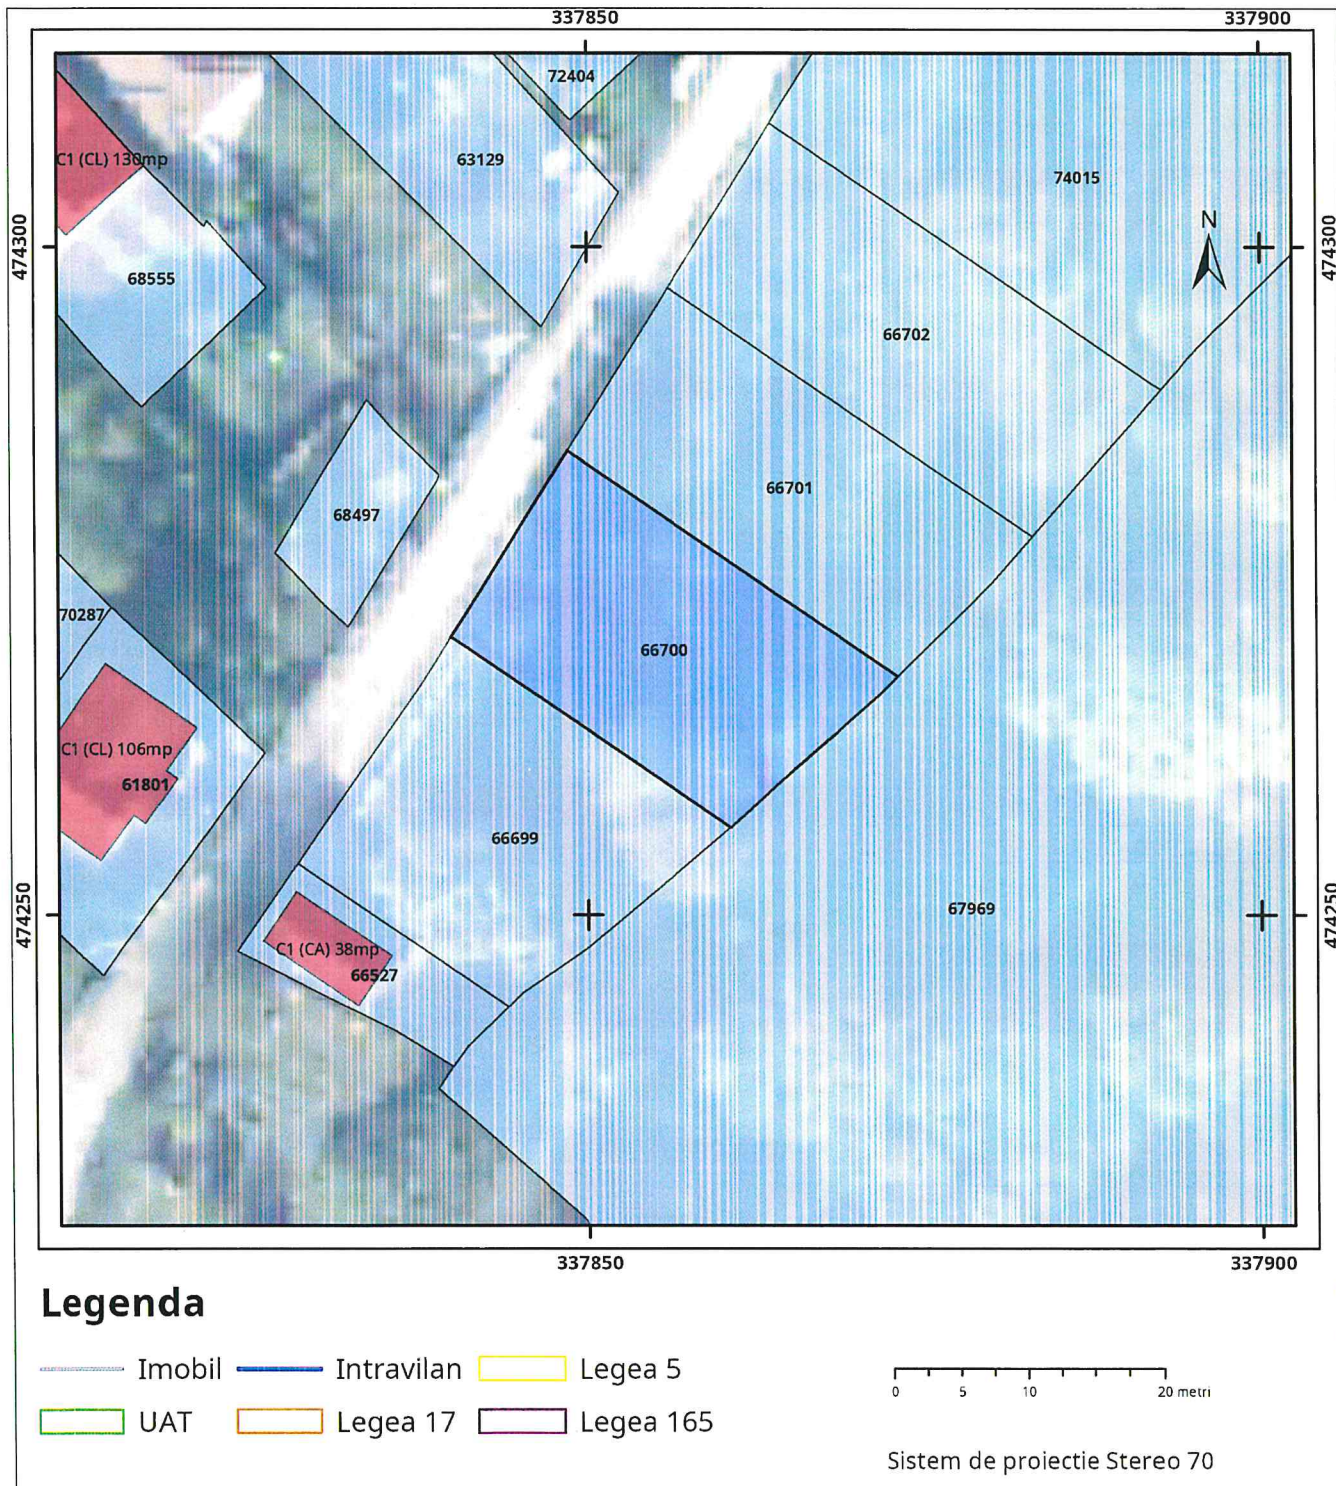

Cod verificare

100107318408

EXTRAS DE PLAN CADASTRAL

pentru imobilul cu IE **66700**, UAT Hunedoara /
 HUNEDOARA, Loc. Hunedoara, Str. Padurii

Nr.cerere	24872
Ziua	31
Luna	08
Anul	2021

Teren: 450 mp
 Intravilan -DA; Extravilan -NU;
Categoria de folosinta(mp): Neproductiv 450mp
Plan detaliu

Plan de ansamblu

Sarcini tehnice (intersectii cu limitele legilor speciale)
 Legea 17, Art. 3 □

Semnat electronic
 Digitally signed by Laura Muresan
 Laura Muresan
 Date: 2021.09.02 14:33:07
 +03'00'

Ultima actualizare a geometriei: 06-02-2014
 Data și ora generării: 02-09-2021 14:31