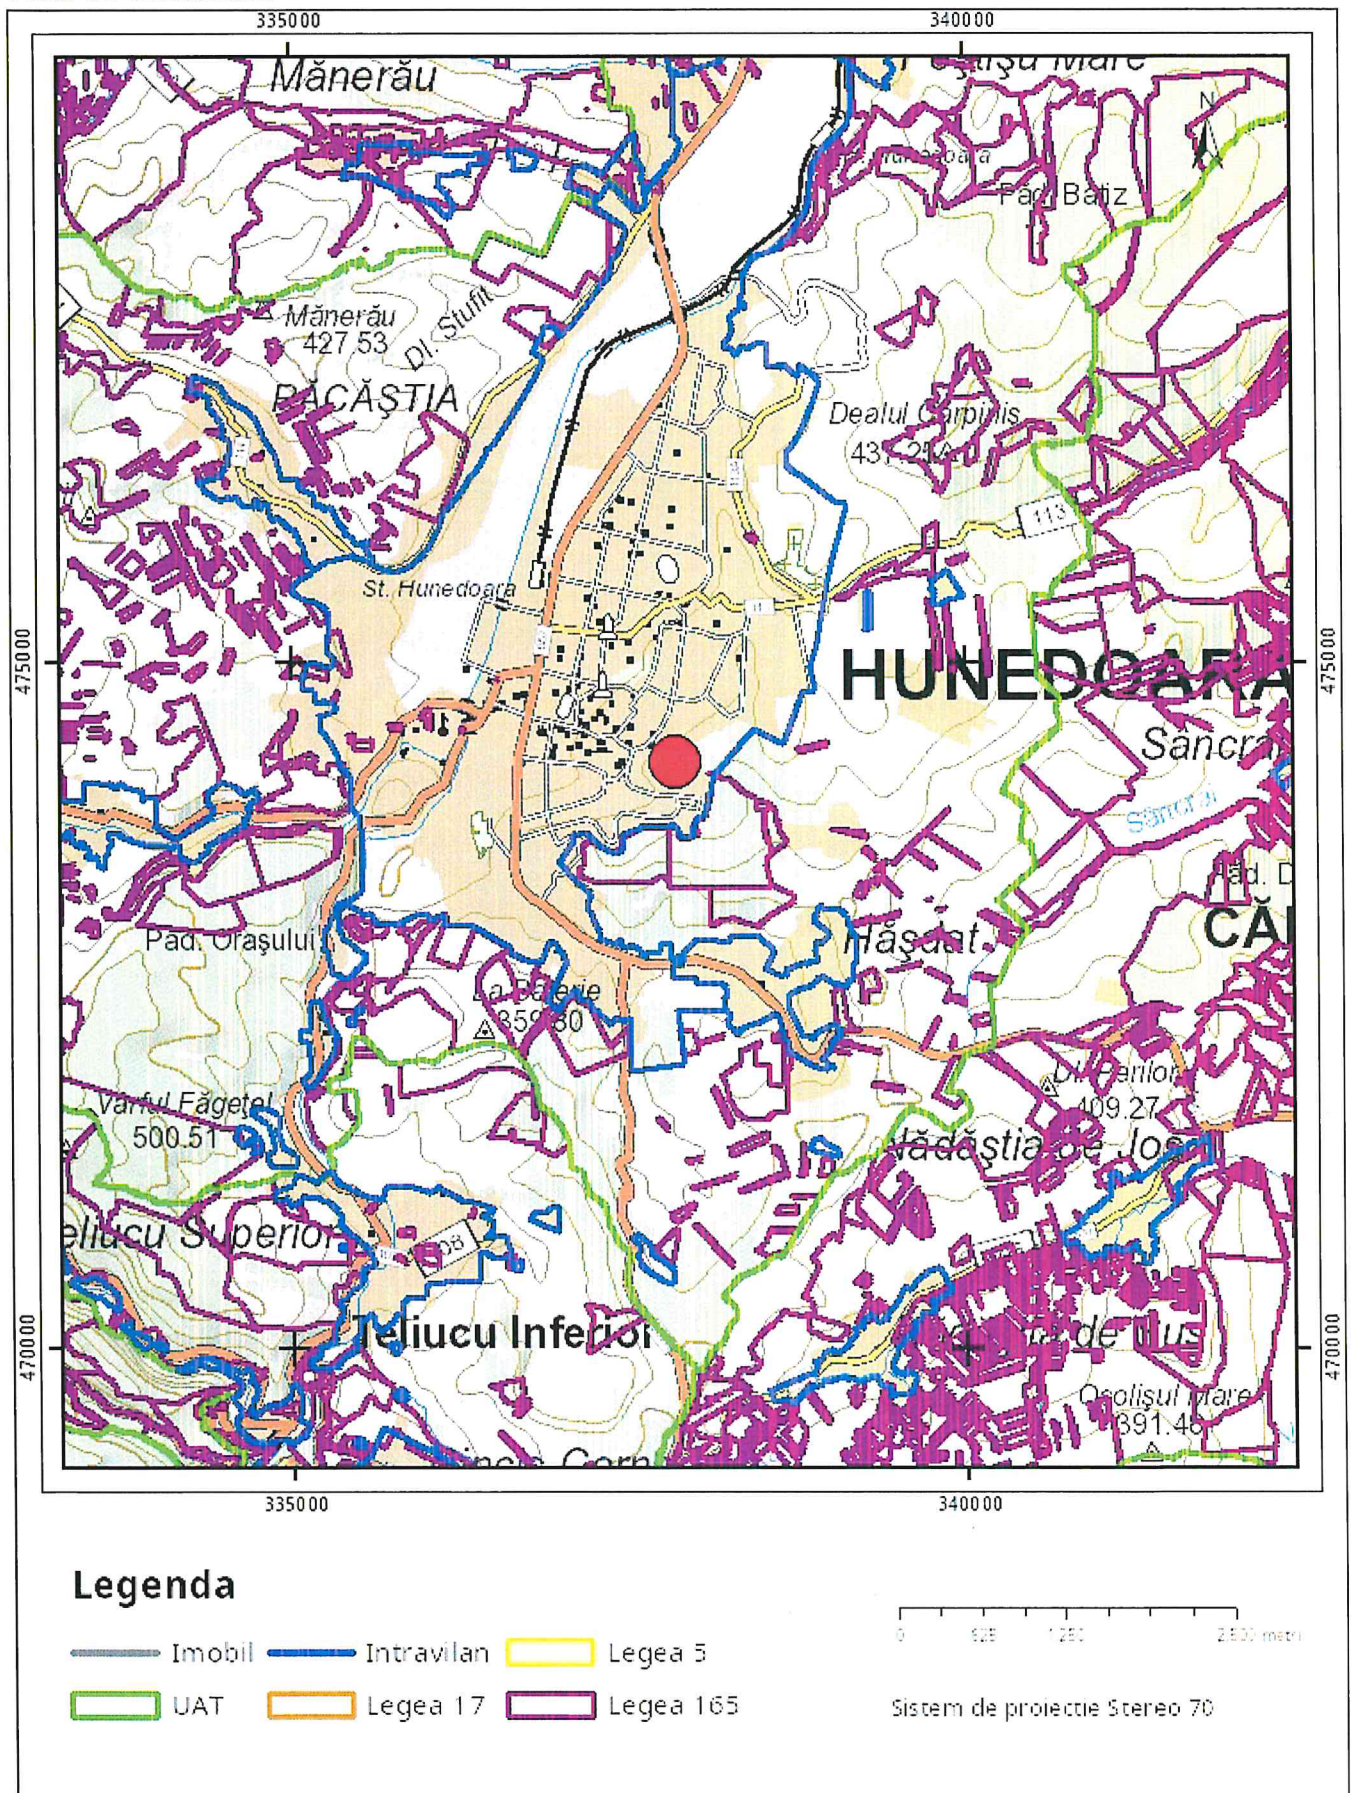

Cod verificare

100107318408

EXTRAS DE PLAN CADASTRAL

pentru imobilul cu IE **66700**, UAT Hunedoara /
 HUNEDOARA, Loc. Hunedoara, Str. Padurii

Nr.cerere	24872
Ziua	31
Luna	08
Anul	2021

Teren: 450 mp
 Intravilan -DA; Extravilan -NU;
Categoria de folosinta(mp): Neproductiv 450mp
Plan detaliu

Plan de ansamblu

Sarcini tehnice (intersectii cu limitele legilor speciale)
 Legea 17, Art. 3 □

Semnat electronic
 Digitally signed by Laura Muresan
 Laura Muresan
 Date: 2021.09.02 14:33:07
 +03'00'

Ultima actualizare a geometriei: 06-02-2014
 Data și ora generării: 02-09-2021 14:31