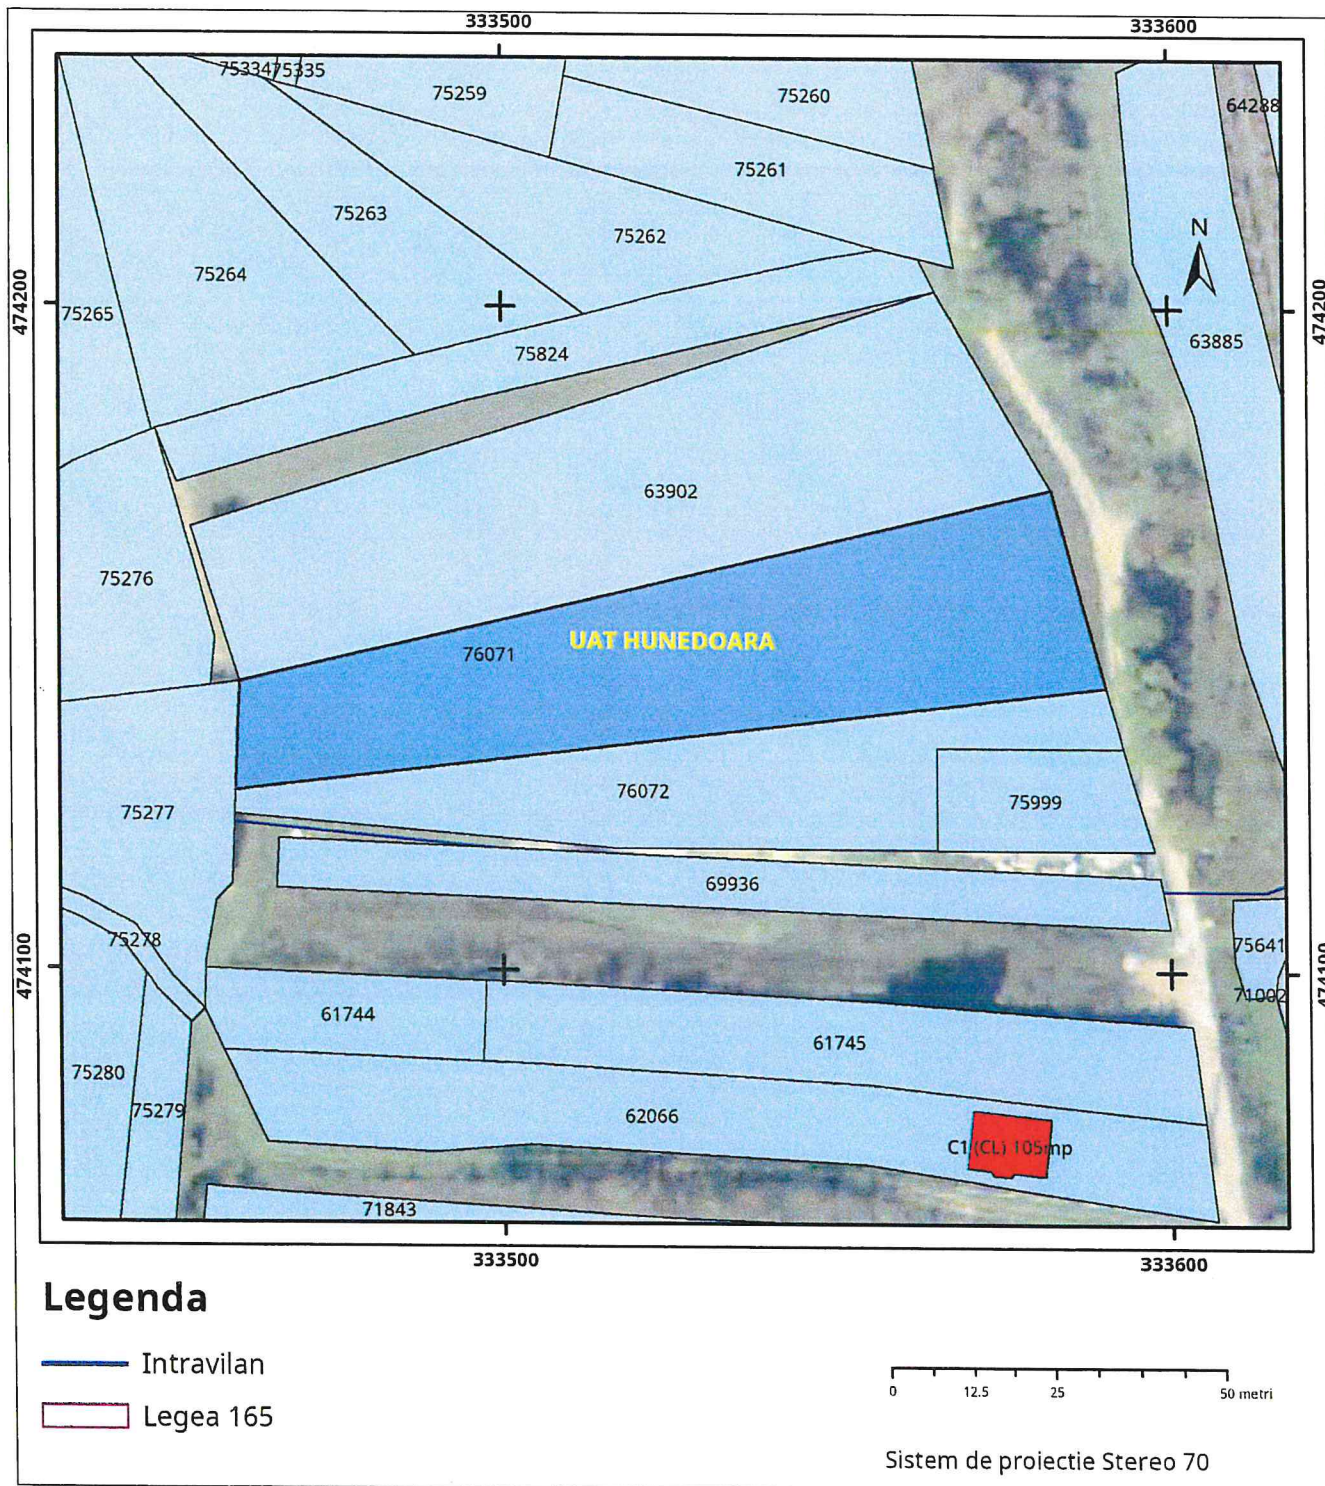

Cod verificare

100121125718

**EXTRAS DE PLAN CADASTRAL**

pentru imobilul cu IE **76071**, UAT Hunedoara /  
 HUNEDOARA, -

Nr.cerere	34877
Zlua	16
Luna	11
Anul	2022

**Teren:** 3.000 mp  
**Teren:** Extravilan  
**Categoria de folosinta(mp):** Arabil 3000mp  
**Plan detaliu**

# Plan de ansamblu

**Sarcini tehnice** (intersecții cu limitele legilor speciale)  
Legea 17, Art. 3

Semnat electronic

Ultima actualizare a geometriei: 29-09-2022  
Data și ora generării: 17-11-2022 14:44