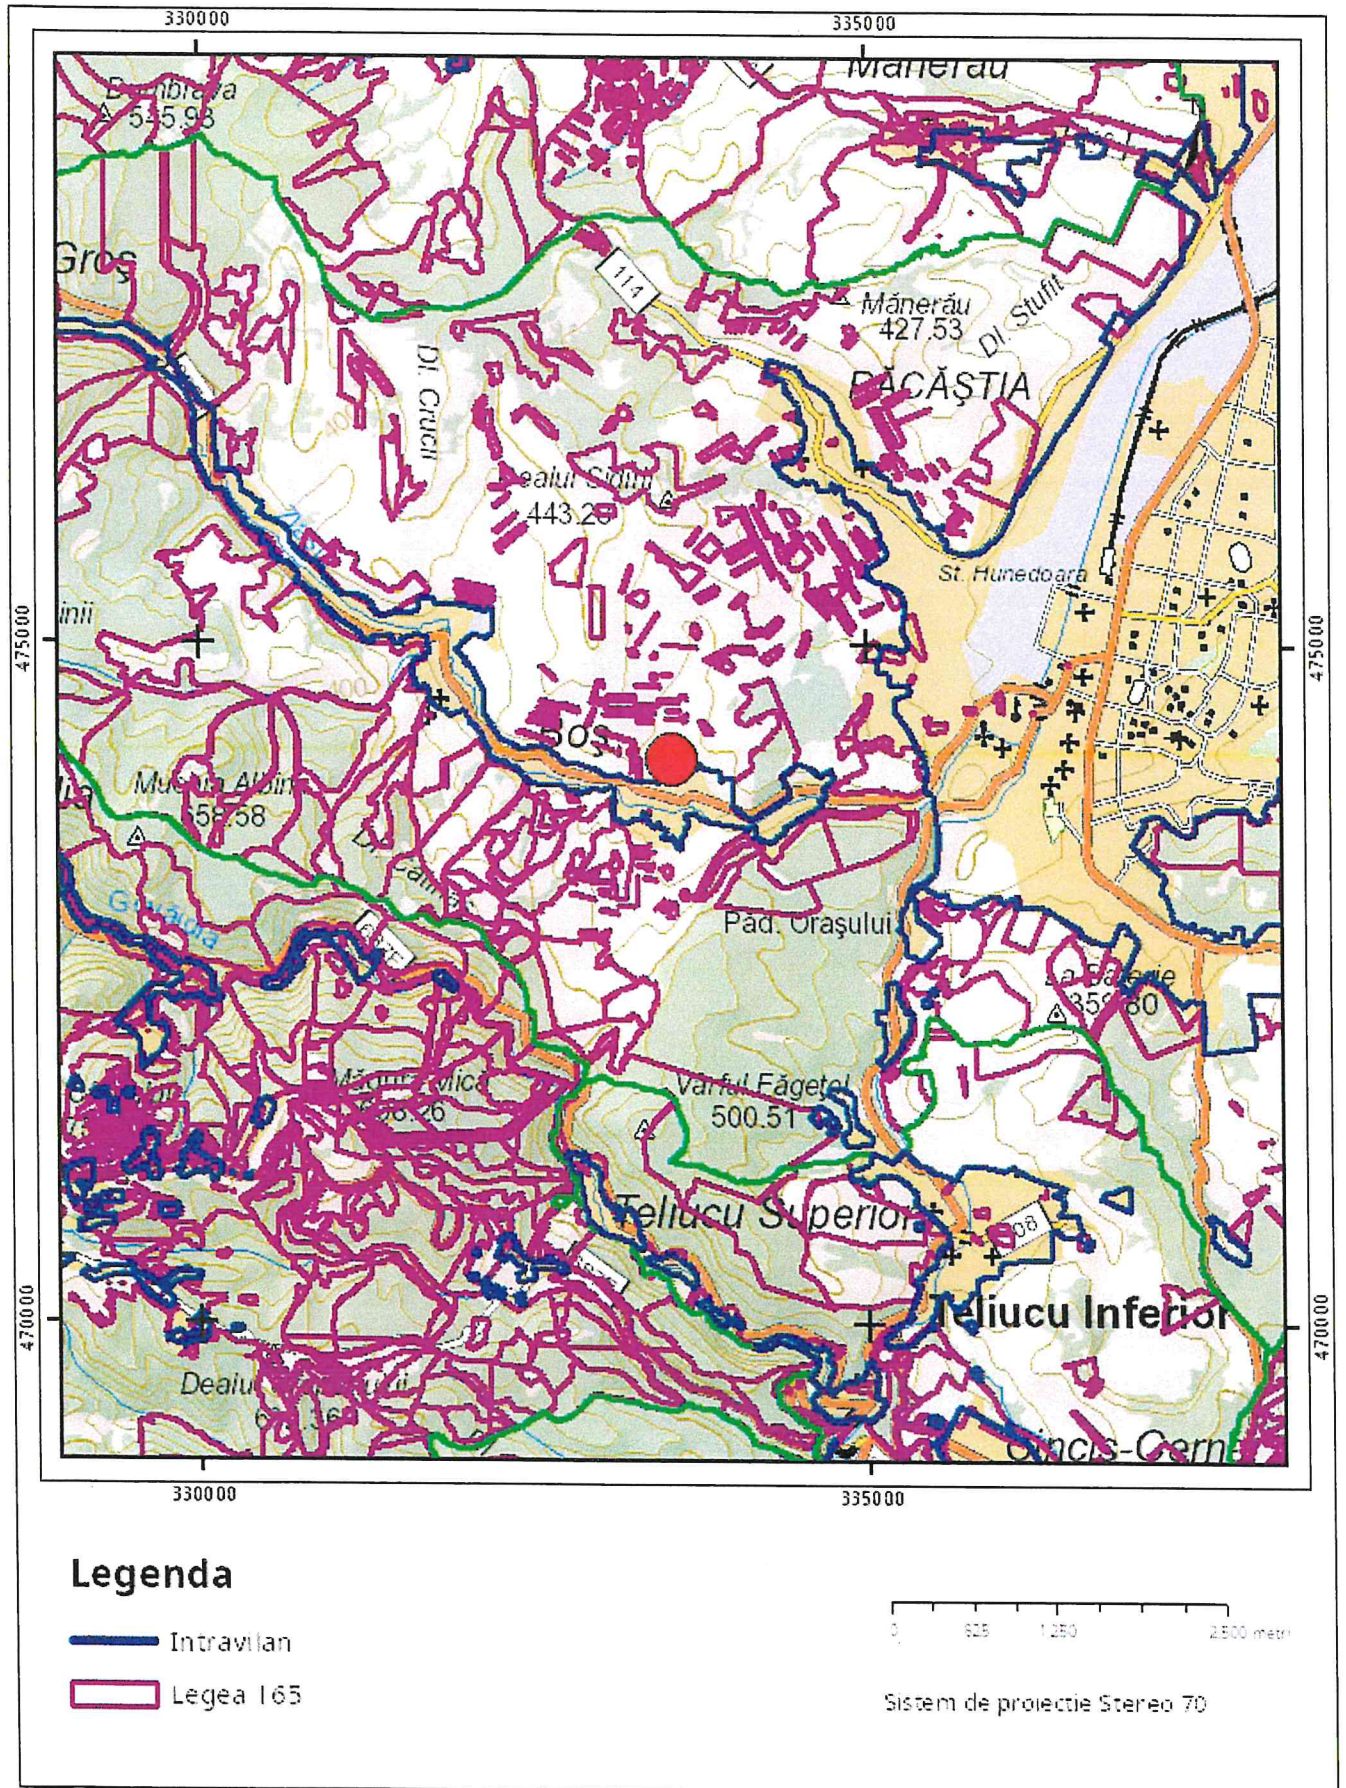

Cod verificare

100121125718

**EXTRAS DE PLAN CADASTRAL**

pentru imobilul cu IE **76071**, UAT Hunedoara /  
 HUNEDOARA, -

Nr.cerere	34877
Zlua	16
Luna	11
Anul	2022

**Teren:** 3.000 mp  
**Teren:** Extravilan  
**Categoria de folosinta(mp):** Arabil 3000mp  
**Plan detaliu**

# Plan de ansamblu

**Sarcini tehnice** (intersecții cu limitele legilor speciale)  
Legea 17, Art. 3

Semnat electronic

Ultima actualizare a geometriei: 29-09-2022  
Data și ora generării: 17-11-2022 14:44