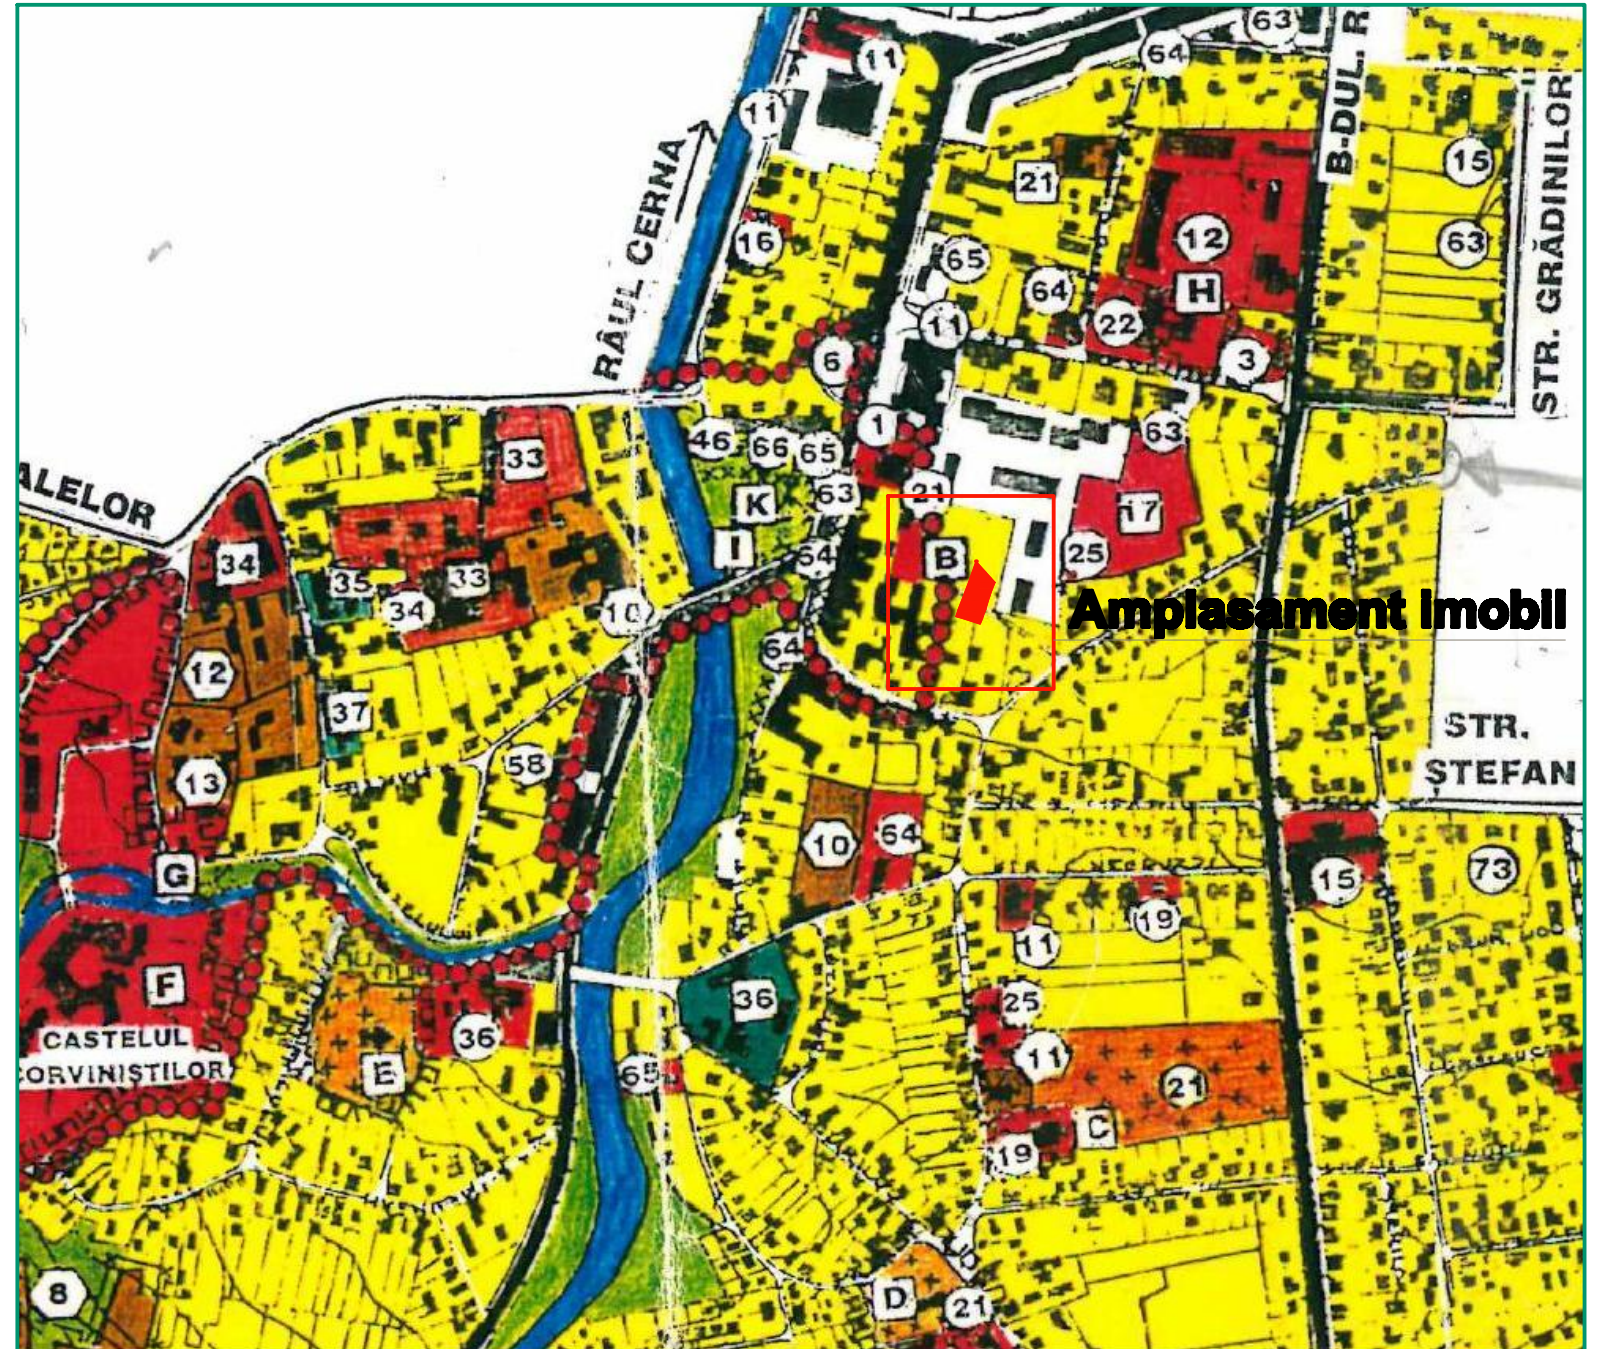

PLAN URBANISTIC ZONAL

PENSIUNE CU OPT CAMERE ȘI REFACERE ÎMPREJMUIRE LA FRONT STRADAL, BRANȘAMENTE UTILITĂȚI amplasată în Hunedoara, Aleea Parcului, f.n.

* PLAN DE ÎNCADRARE ÎN LOCALITATE

PLAN DE ÎNCADRARE ÎN LOCALITATE
Geoportal ANCP e-terra Scara 1:5.000

PLAN DE ÎNCADRARE ÎN LOCALITATE
Google earth Scara 1:5.000

PLAN DE ÎNCADRARE ÎN LOCALITATE U.T.R.3
Extras P.U.G. Hunedoara /1999 Scara 1:5.000

S.C. KEOPS URBAN CONCEPT S.R.L.	Șef proiect: arh. KALAUZ A.	Beneficiara: CĂTĂLIȘAN CRISTINA		Proiect. nr. 15.05/20
	Proiectat: arh. KALAUZ A.	Data: 05/20	Denumire proiect: PENSIUNE CU OPT CAMERE ȘI REFACERE ÎMPREJMUIRELA FRONT STRADAL, BRANȘAMENTE UTILITĂȚI	Faza: P.U.Z.
	Proiectat arh: arh. KALAUZ K.	scara: 1/5.000	Denumire planșă: PLAN DE ÎNCADRARE ÎN LOCALITATE	Pl. nr. 01