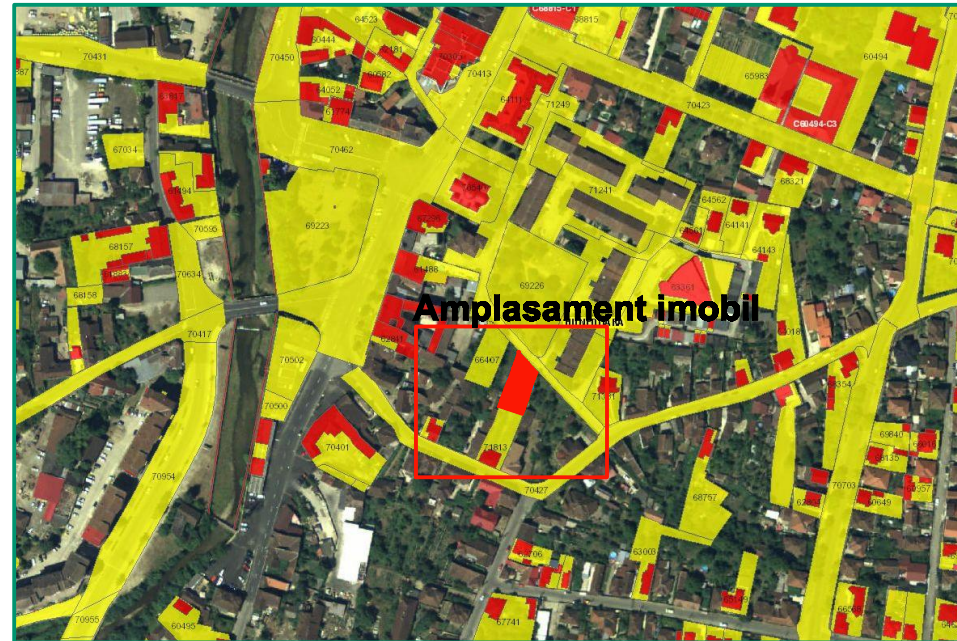

PLAN URBANISTIC ZONAL

PENSIUNE CU OPT CAMERE ȘI REFACERE ÎMPREJMUIRE LA FRONT STRADAL, BRANȘAMENTE UTILITĂȚI amplasată în Hunedoara, Aleea Parcului, f.n.

* PLAN DE ÎNCADRARE ÎN LOCALITATE

PLAN DE ÎNCADRARE ÎN LOCALITATE
Geoportal ANCP e-terra Scara 1:5.000