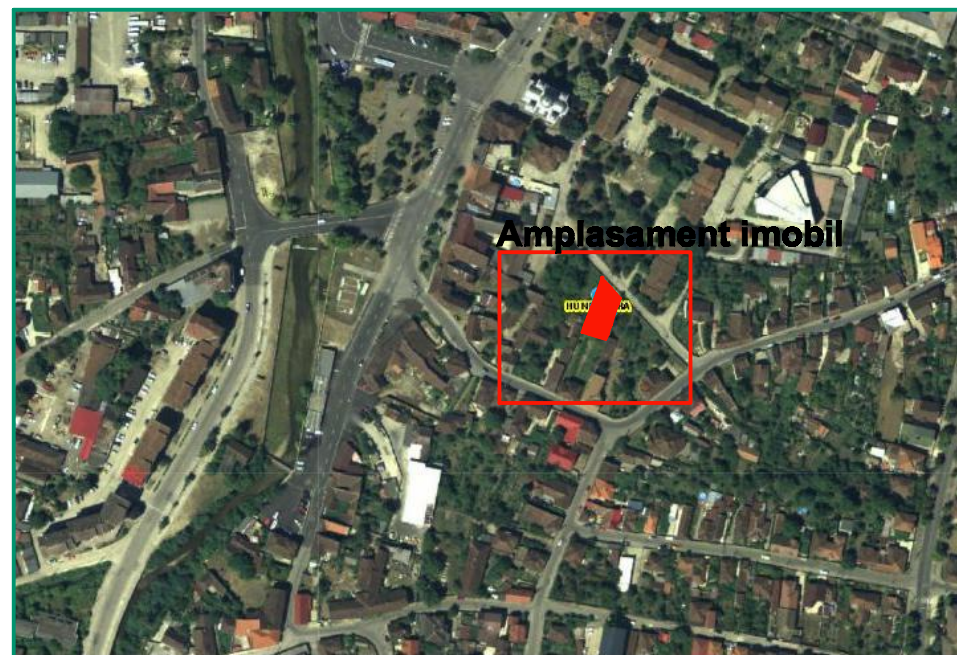

PLAN URBANISTIC ZONAL

PENSIUNE CU OPT CAMERE ȘI REFACERE ÎMPREJMUIRE LA FRONT STRADAL, BRANȘAMENTE UTILITĂȚI amplasată în Hunedoara, Aleea Parcului, f.n.

* PLAN DE ÎNCADRARE ÎN LOCALITATE

PLAN DE ÎNCADRARE ÎN LOCALITATE
Geoportal ANCP e-terra Scara 1:5.000

PLAN DE ÎNCADRARE ÎN LOCALITATE
Google earth Scara 1:5.000

PLAN DE ÎNCADRARE ÎN LOCALITATE U.T.R.3
Extras P.U.G. Hunedoara /1999 Scara 1:5.000

S.C. KEOPS URBAN CONCEPT S.R.L.	Șef proiect: arh. KALAUZ A.	Beneficiara: CĂTĂLIȘAN CRISTINA		Proiect. nr. 15.05/20
	Proiectat: arh. KALAUZ A.	Data: 05/20	Denumire proiect: PENSIUNE CU OPT CAMERE ȘI REFACERE ÎMPREJMUIRELA FRONT STRADAL, BRANȘAMENTE UTILITĂȚI	Faza: P.U.Z.
	Proiectat arh: arh. KALAUZ K.	scara: 1/5.000	Denumire planșă: PLAN DE ÎNCADRARE ÎN LOCALITATE	Pl. nr. 01