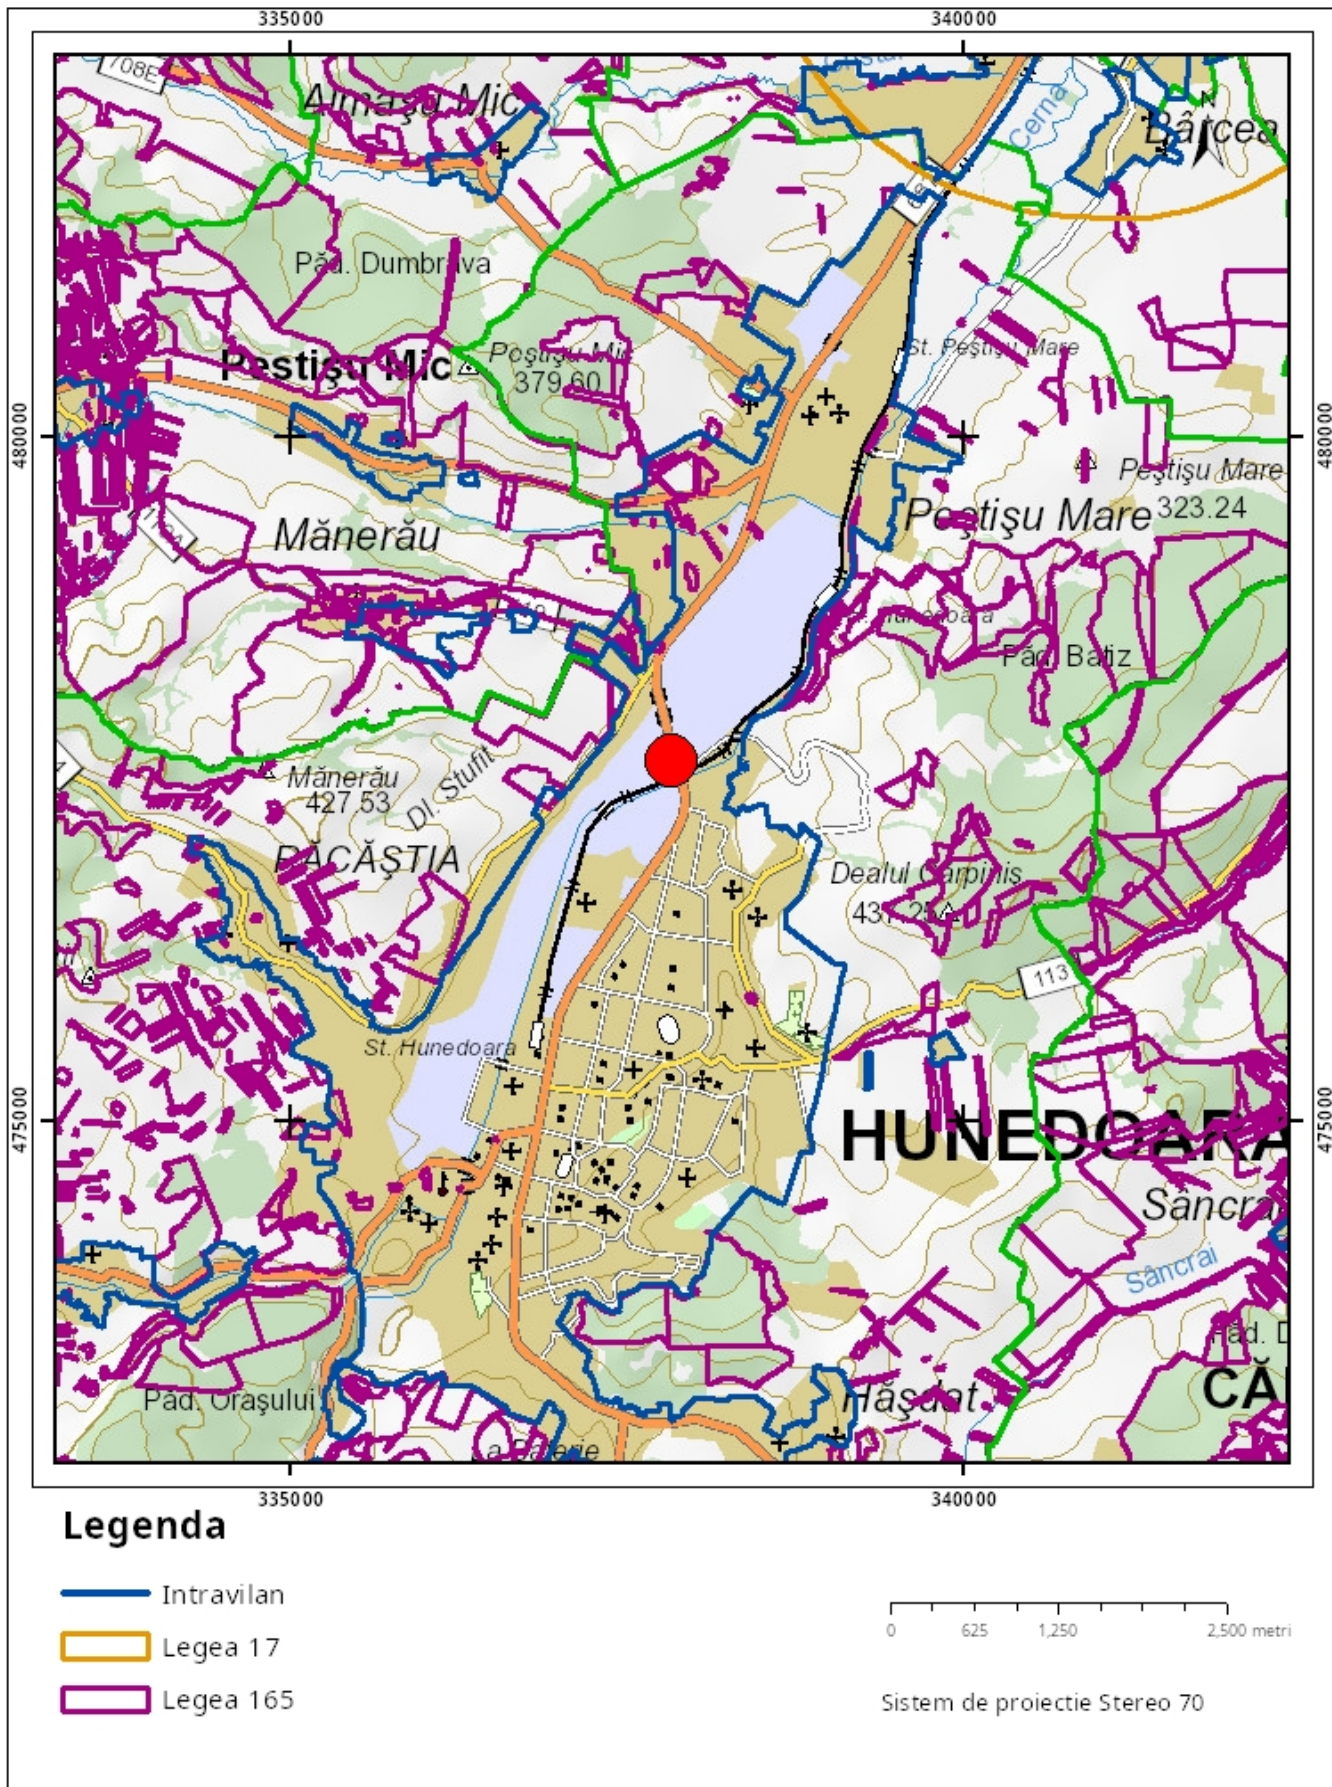

Cod verificare

100152296259

EXTRAS DE PLAN CADASTRAL

pentru imobilul cu IE **68387**, UAT Hunedoara /
HUNEDOARA, Loc. Hunedoara

Nr.cerere	28422
Ziua	11
Luna	08
Anul	2023

Teren: 7.717 mp

Teren: Intravilan

Categoria de folosinta(mp): Curti Constructii 7717mp

Plan detaliu

Plan de ansamblu

Sarcini tehnice (intersecții cu limitele legilor speciale)
Legea 17, Art. 3 □

Semnat electronic

Ultima actualizare a geometriei: 31-07-2015
Data și ora generării: 11-08-2023 09:06