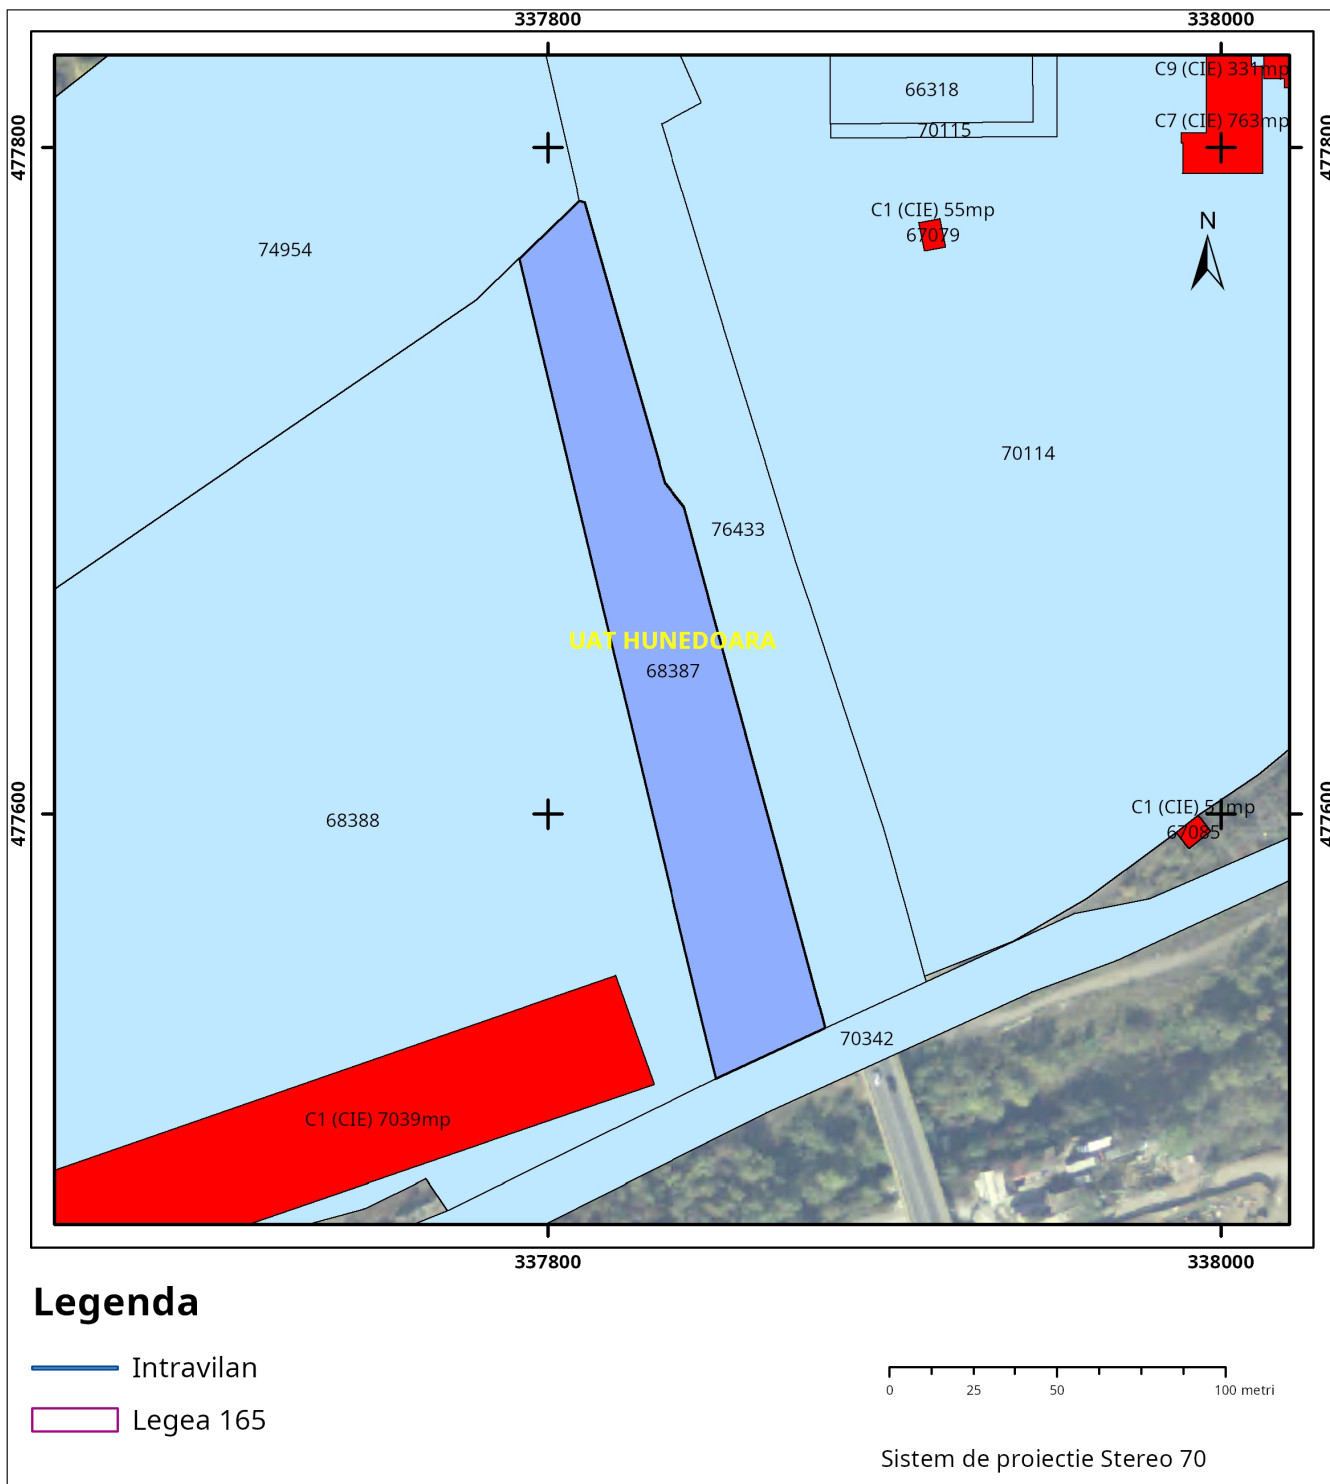

Cod verificare

100152296259

EXTRAS DE PLAN CADASTRAL

pentru imobilul cu IE **68387**, UAT Hunedoara /
HUNEDOARA, Loc. Hunedoara

Nr.cerere	28422
Ziua	11
Luna	08
Anul	2023

Teren: 7.717 mp

Teren: Intravilan

Categoria de folosinta(mp): Curti Constructii 7717mp

Plan detaliu

Plan de ansamblu

Sarcini tehnice (intersecții cu limitele legilor speciale)
Legea 17, Art. 3 □

Semnat electronic

Ultima actualizare a geometriei: 31-07-2015
Data și ora generării: 11-08-2023 09:06