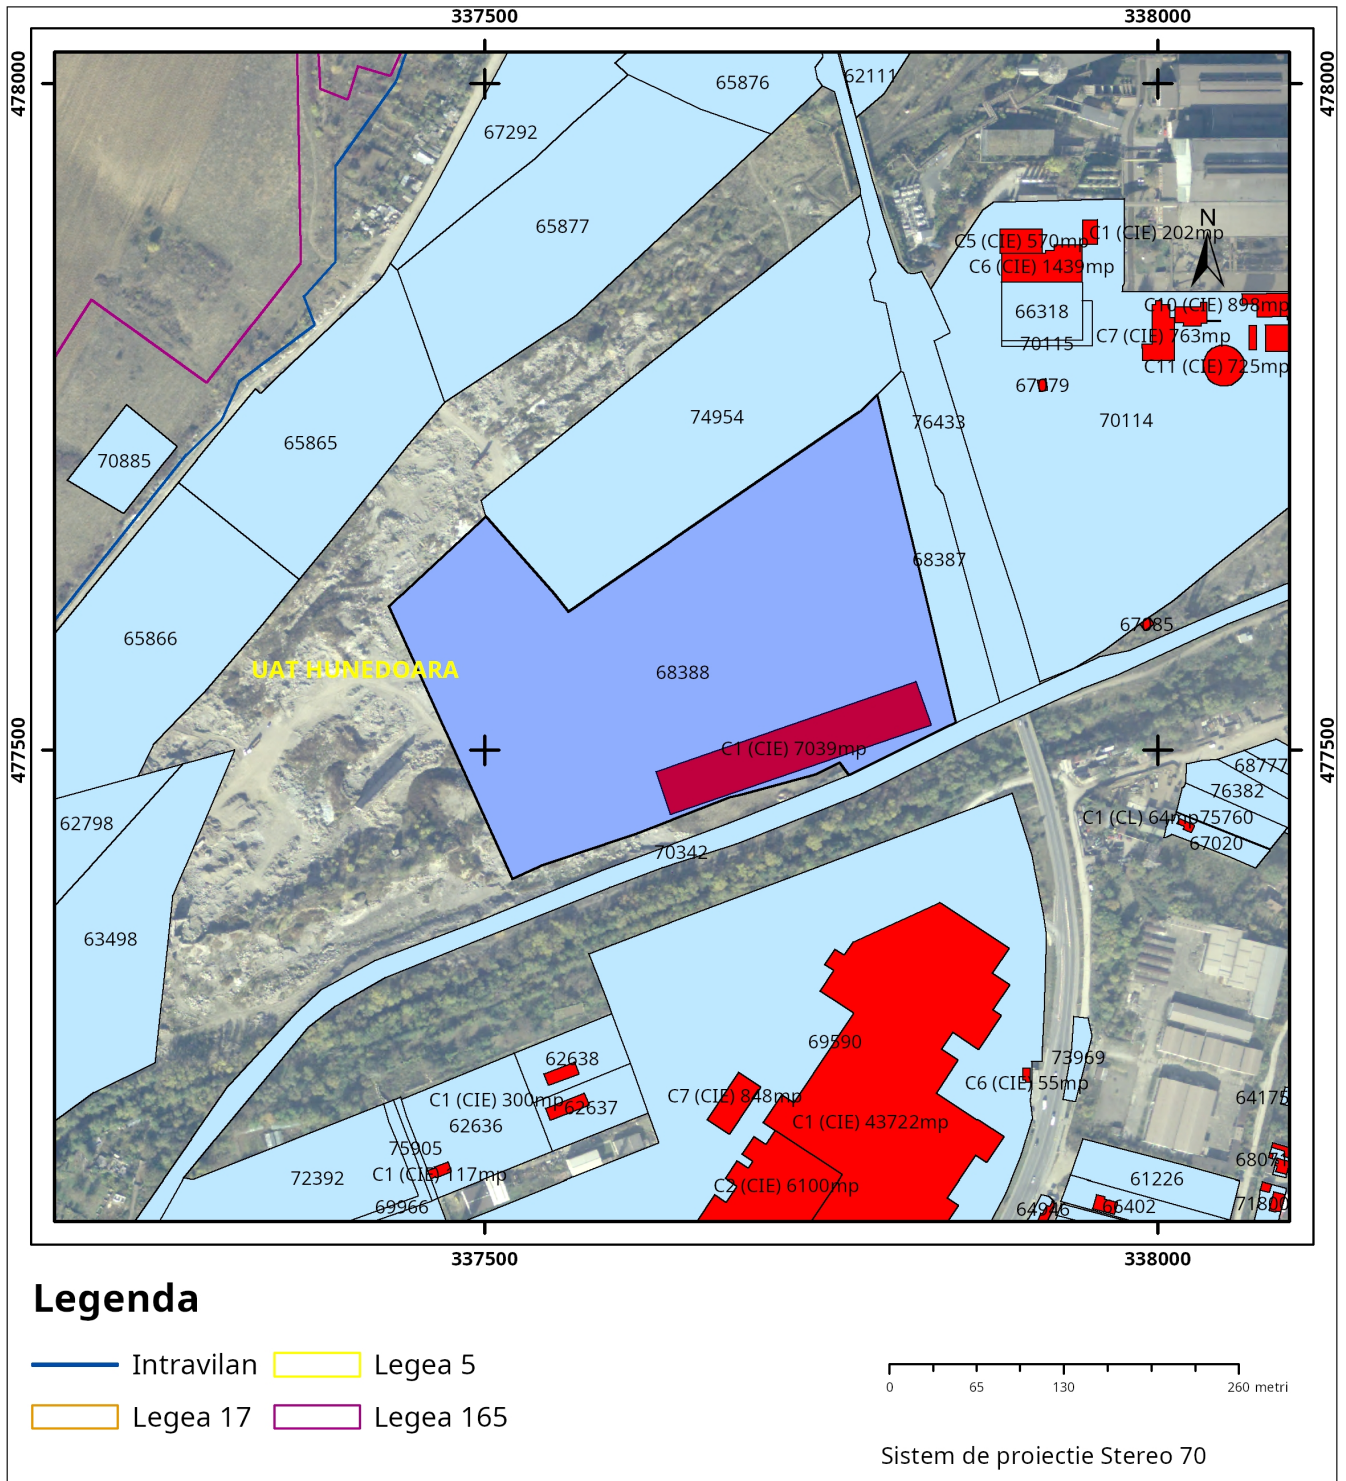

Cod verificare

100152296288

EXTRAS DE PLAN CADASTRAL

pentru imobilul cu IE **68388**, UAT Hunedoara /
HUNEDOARA, Loc. Hunedoara

Nr.cerere	28424
Ziua	11
Luna	08
Anul	2023

Teren: 81.495 mp

Teren: Intravilan

Categoria de folosinta(mp): Curti Constructii 81495mp

Plan detaliu

Plan de ansamblu

Sarcini tehnice (intersecții cu limitele legilor speciale)
Legea 17, Art. 3 □

Semnat electronic

Ultima actualizare a geometriei: 31-07-2015
Data și ora generării: 11-08-2023 09:06