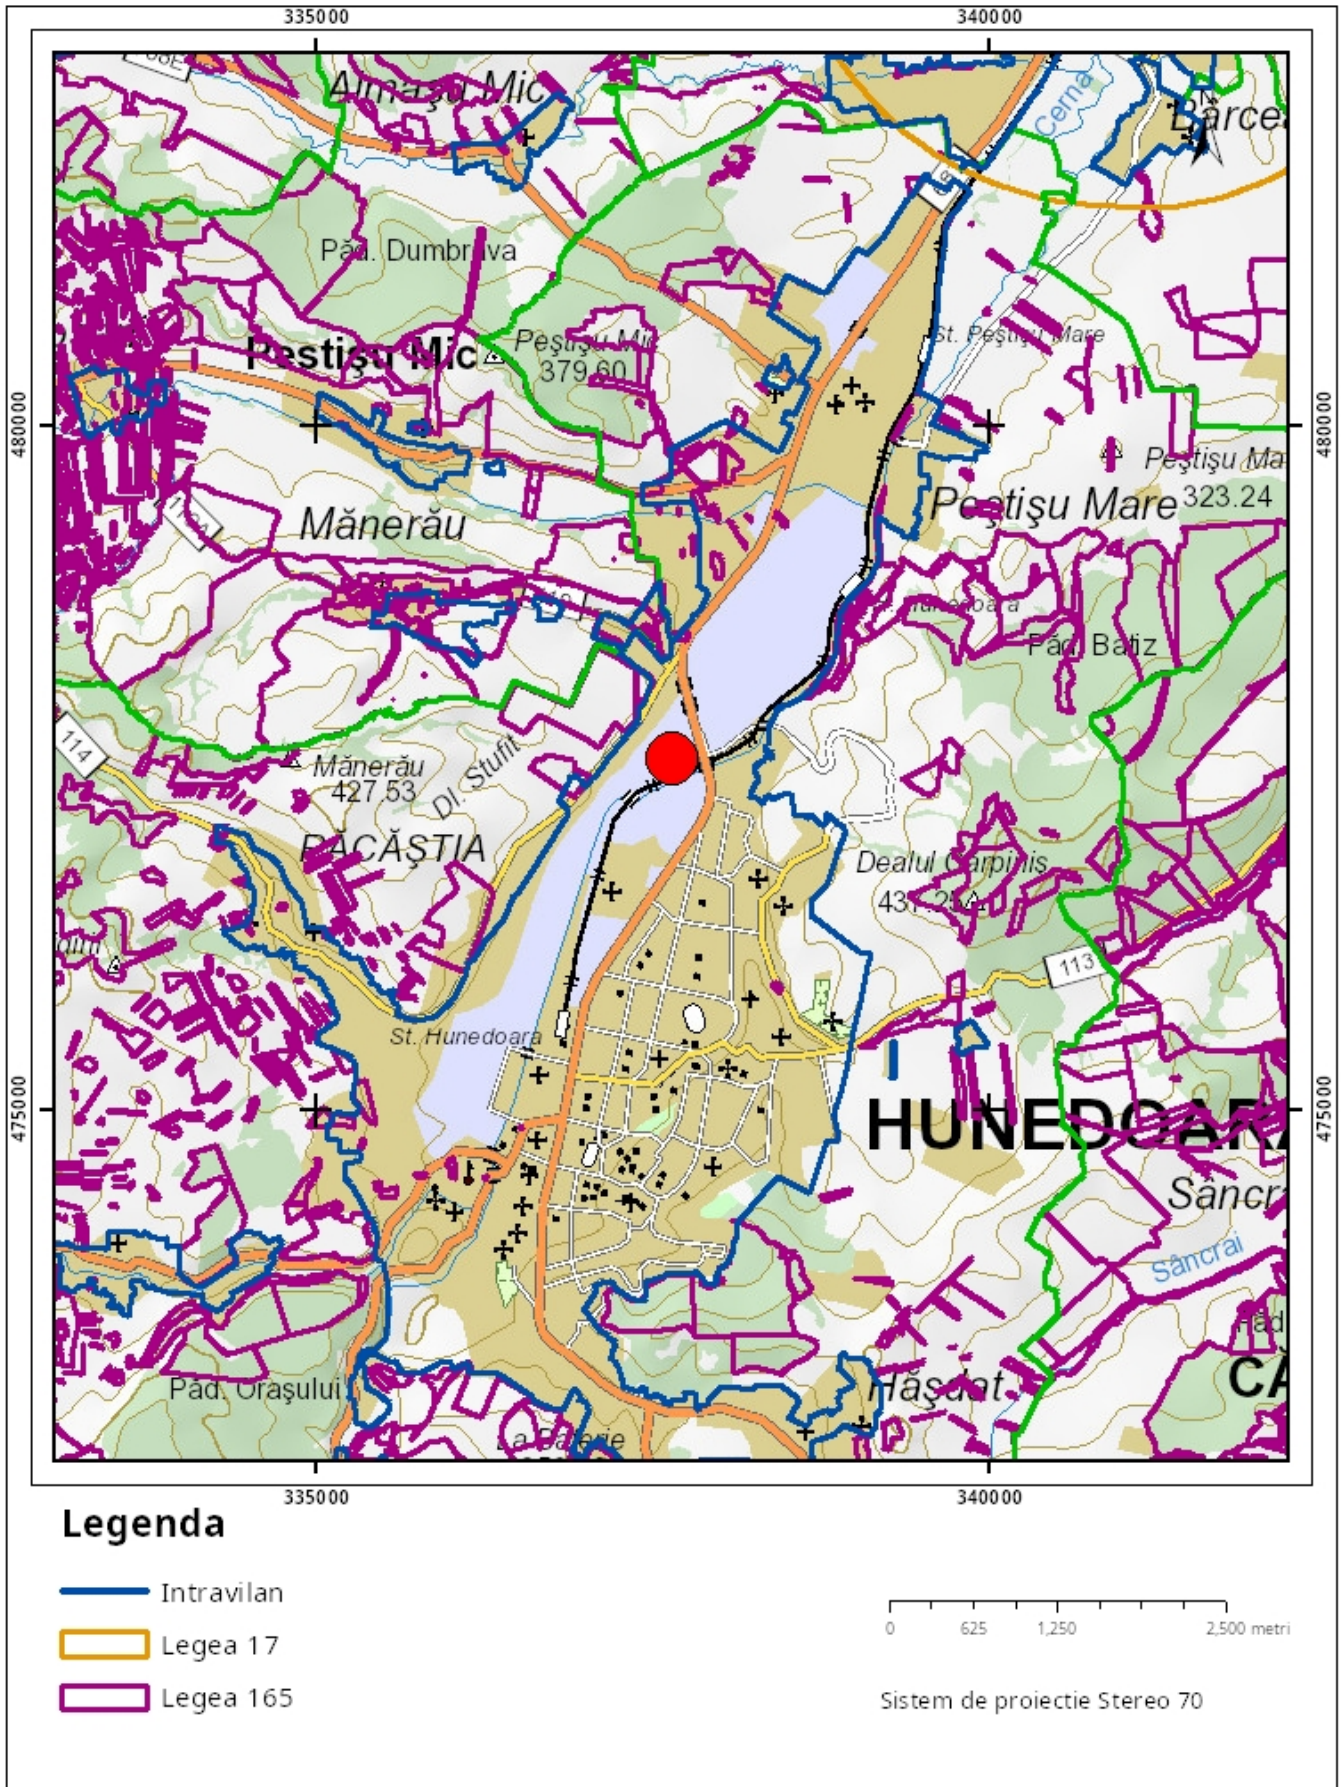

Cod verificare

100152296288

EXTRAS DE PLAN CADASTRAL

pentru imobilul cu IE **68388**, UAT Hunedoara /
HUNEDOARA, Loc. Hunedoara

Nr.cerere	28424
Ziua	11
Luna	08
Anul	2023

Teren: 81.495 mp

Teren: Intravilan

Categoria de folosinta(mp): Curti Constructii 81495mp

Plan detaliu

Plan de ansamblu

Sarcini tehnice (intersecții cu limitele legilor speciale)
Legea 17, Art. 3 □

Semnat electronic

Ultima actualizare a geometriei: 31-07-2015
Data și ora generării: 11-08-2023 09:06