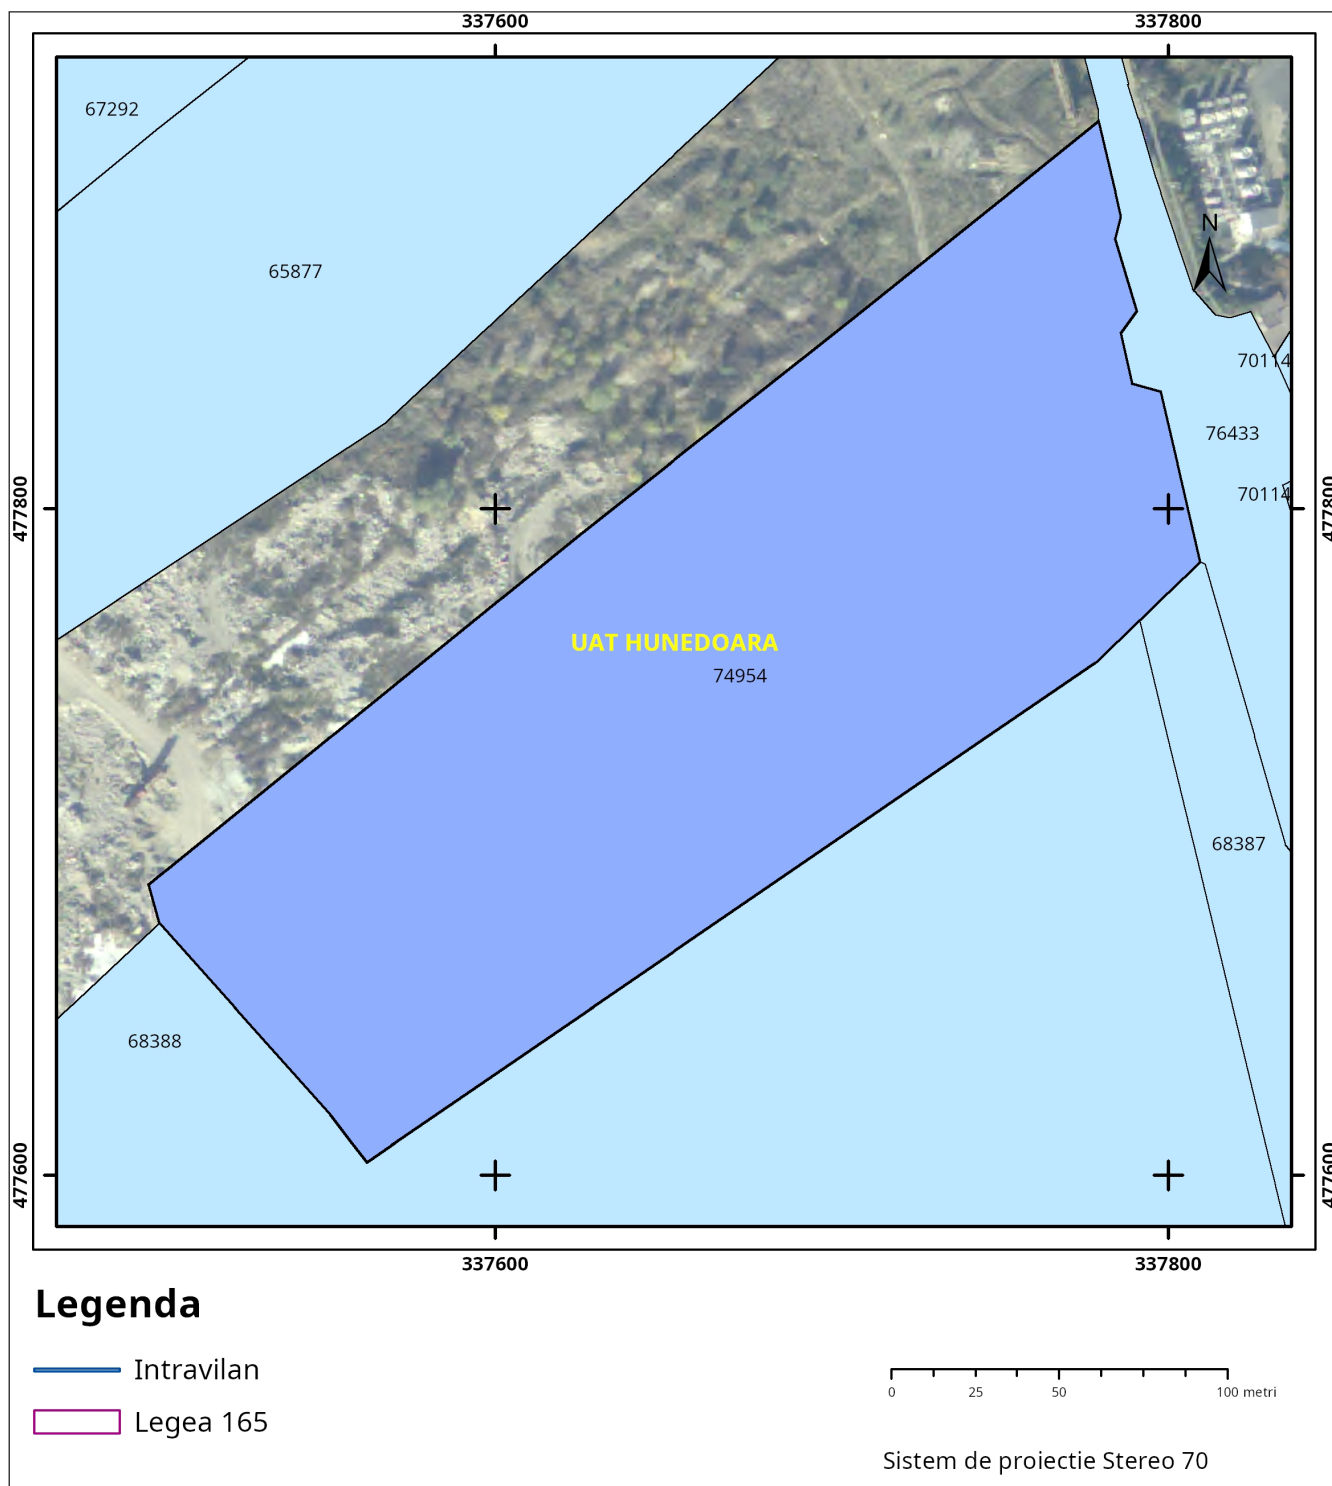

Cod verificare

100152296242

**EXTRAS DE PLAN CADASTRAL**

pentru imobilul cu IE **74954**, UAT Hunedoara /  
HUNEDOARA, Loc. Hunedoara

|           |       |
|-----------|-------|
| Nr.cerere | 28421 |
| Ziua      | 11    |
| Luna      | 08    |
| Anul      | 2023  |

**Teren:** 39.270 mp

**Teren:** Intravilan

**Categoria de folosinta(mp):** Curti Constructii 39270mp

**Plan detaliu**

Plan de ansamblu

Sarcini tehnice (intersecții cu limitele legilor speciale)  
Legea 17, Art. 3 □

Semnat electronic

Ultima actualizare a geometriei: 28-10-2021  
Data și ora generării: 11-08-2023 09:06