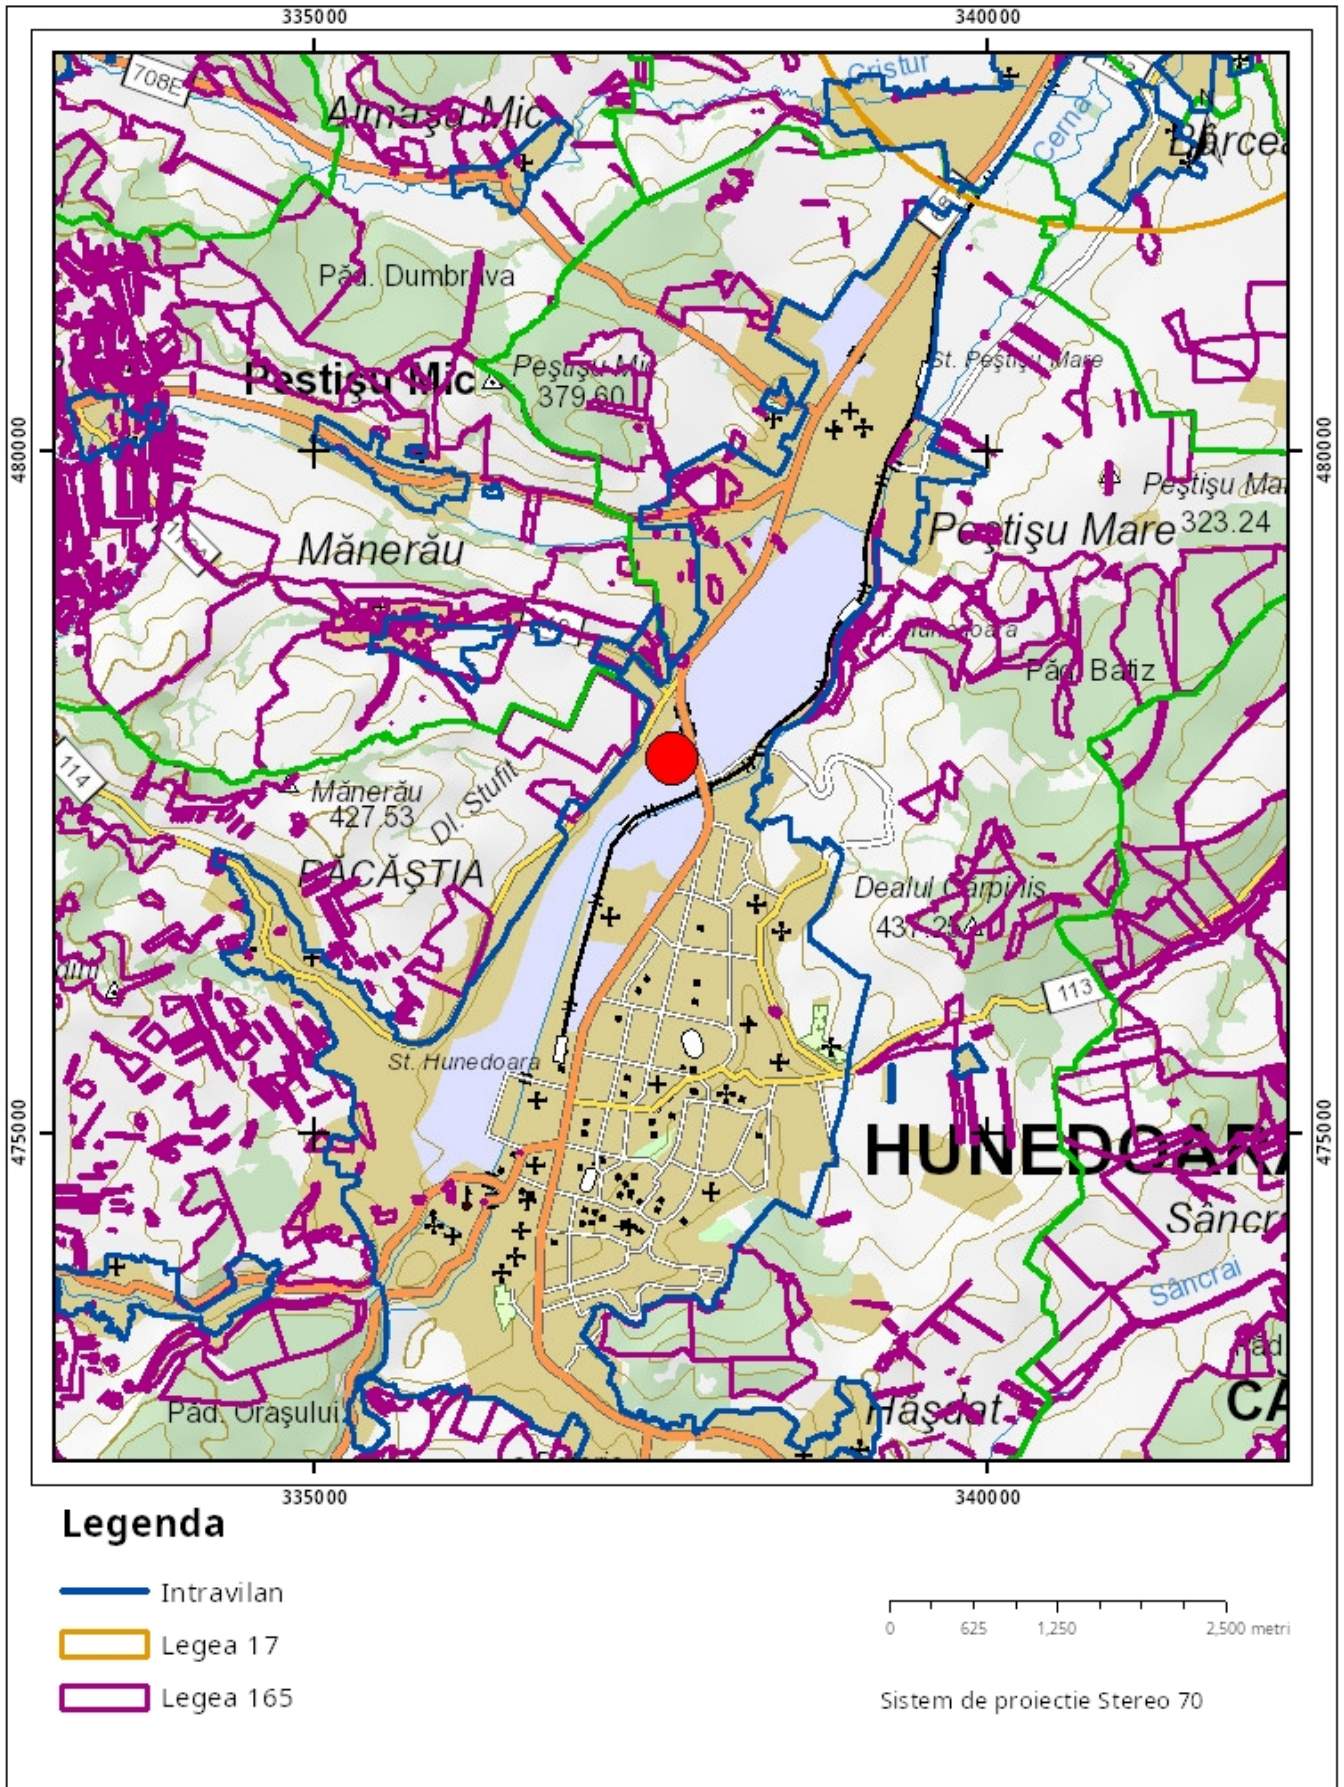

Plan de ansamblu

Sarcini tehnice (intersecții cu limitele legilor speciale)
Legea 17, Art. 3 □

Semnat electronic

Ultima actualizare a geometriei: 28-10-2021
Data și ora generării: 11-08-2023 09:06