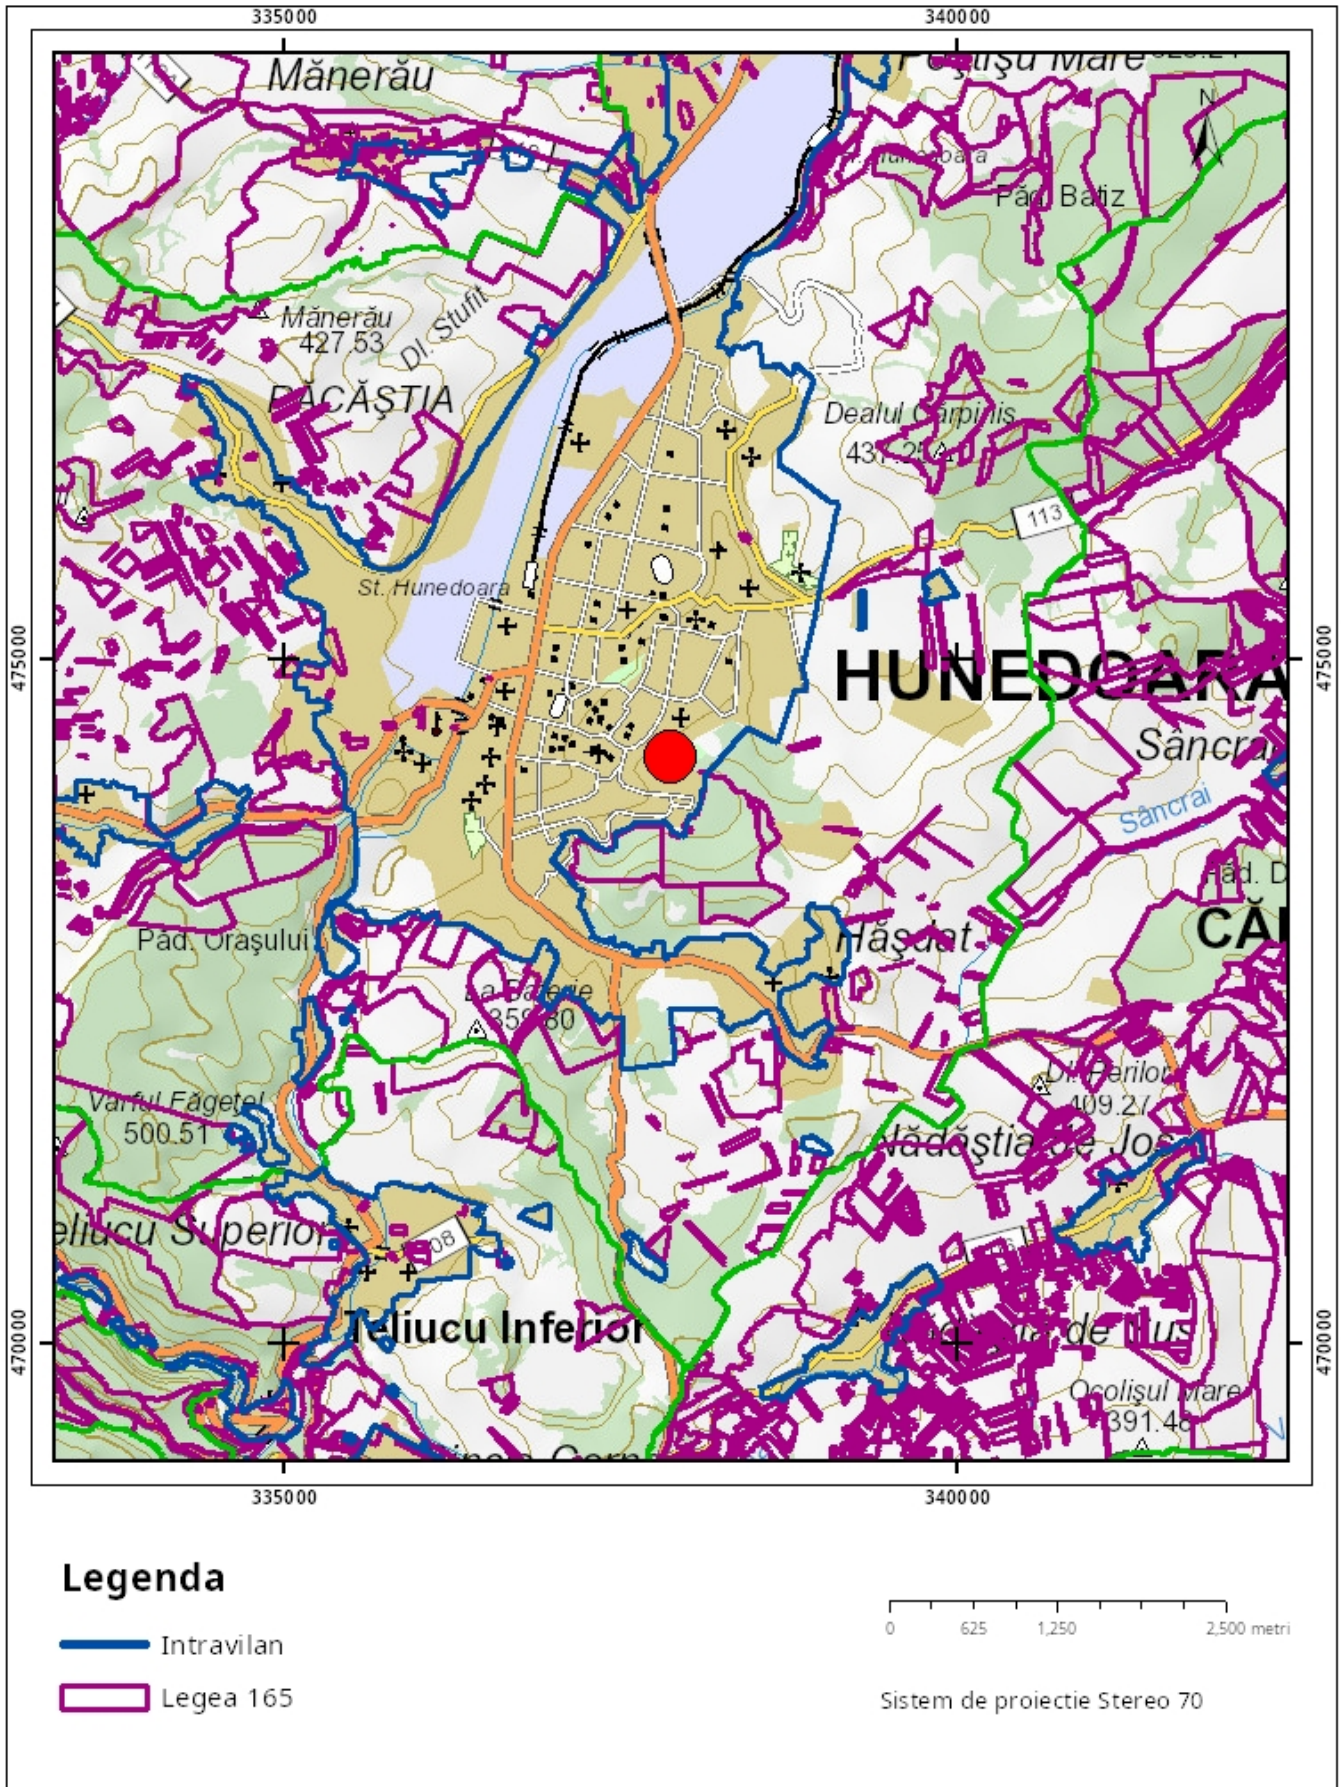

Plan de ansamblu

Sarcini tehnice (intersecții cu limitele legilor speciale)
Legea 17, Art. 3 □

Semnat electronic

Ultima actualizare a geometriei: 06-02-2014
Data și ora generării: 14-08-2025 14:46