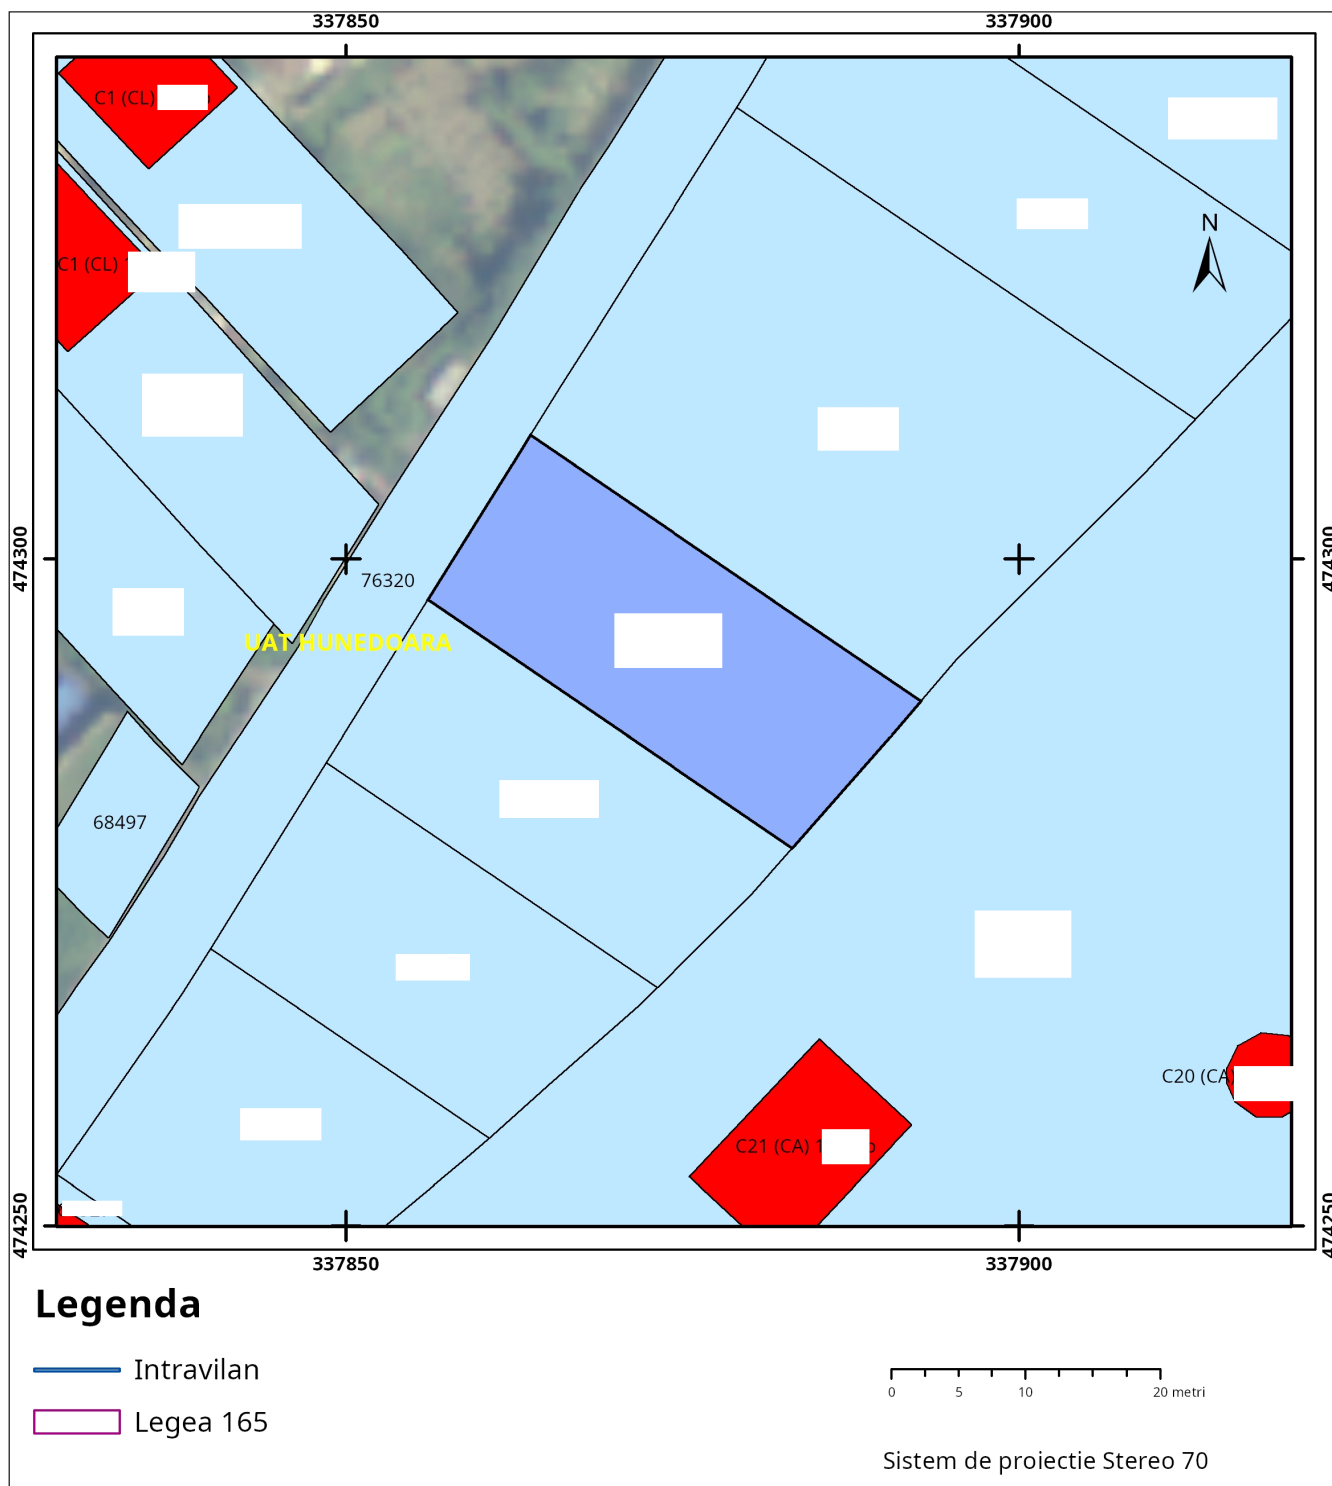

Cod verificare

100193246943

**EXTRAS DE PLAN CADASTRAL**

pentru imobilul cu IE UAT Hunedoara /  
HUNEDOARA, Loc. Hunedoara, Str. Padurii

|           |       |
|-----------|-------|
| Nr.cerere | 25681 |
| Ziua      | 14    |
| Luna      | 08    |
| Anul      | 2025  |

**Teren:** 493 mp  
**Teren:** Intravilan  
**Categoria de folosinta(mp):** Neproductiv 493mp  
**Plan detaliu**

Plan de ansamblu

Sarcini tehnice (intersecții cu limitele legilor speciale)  
Legea 17, Art. 3 □