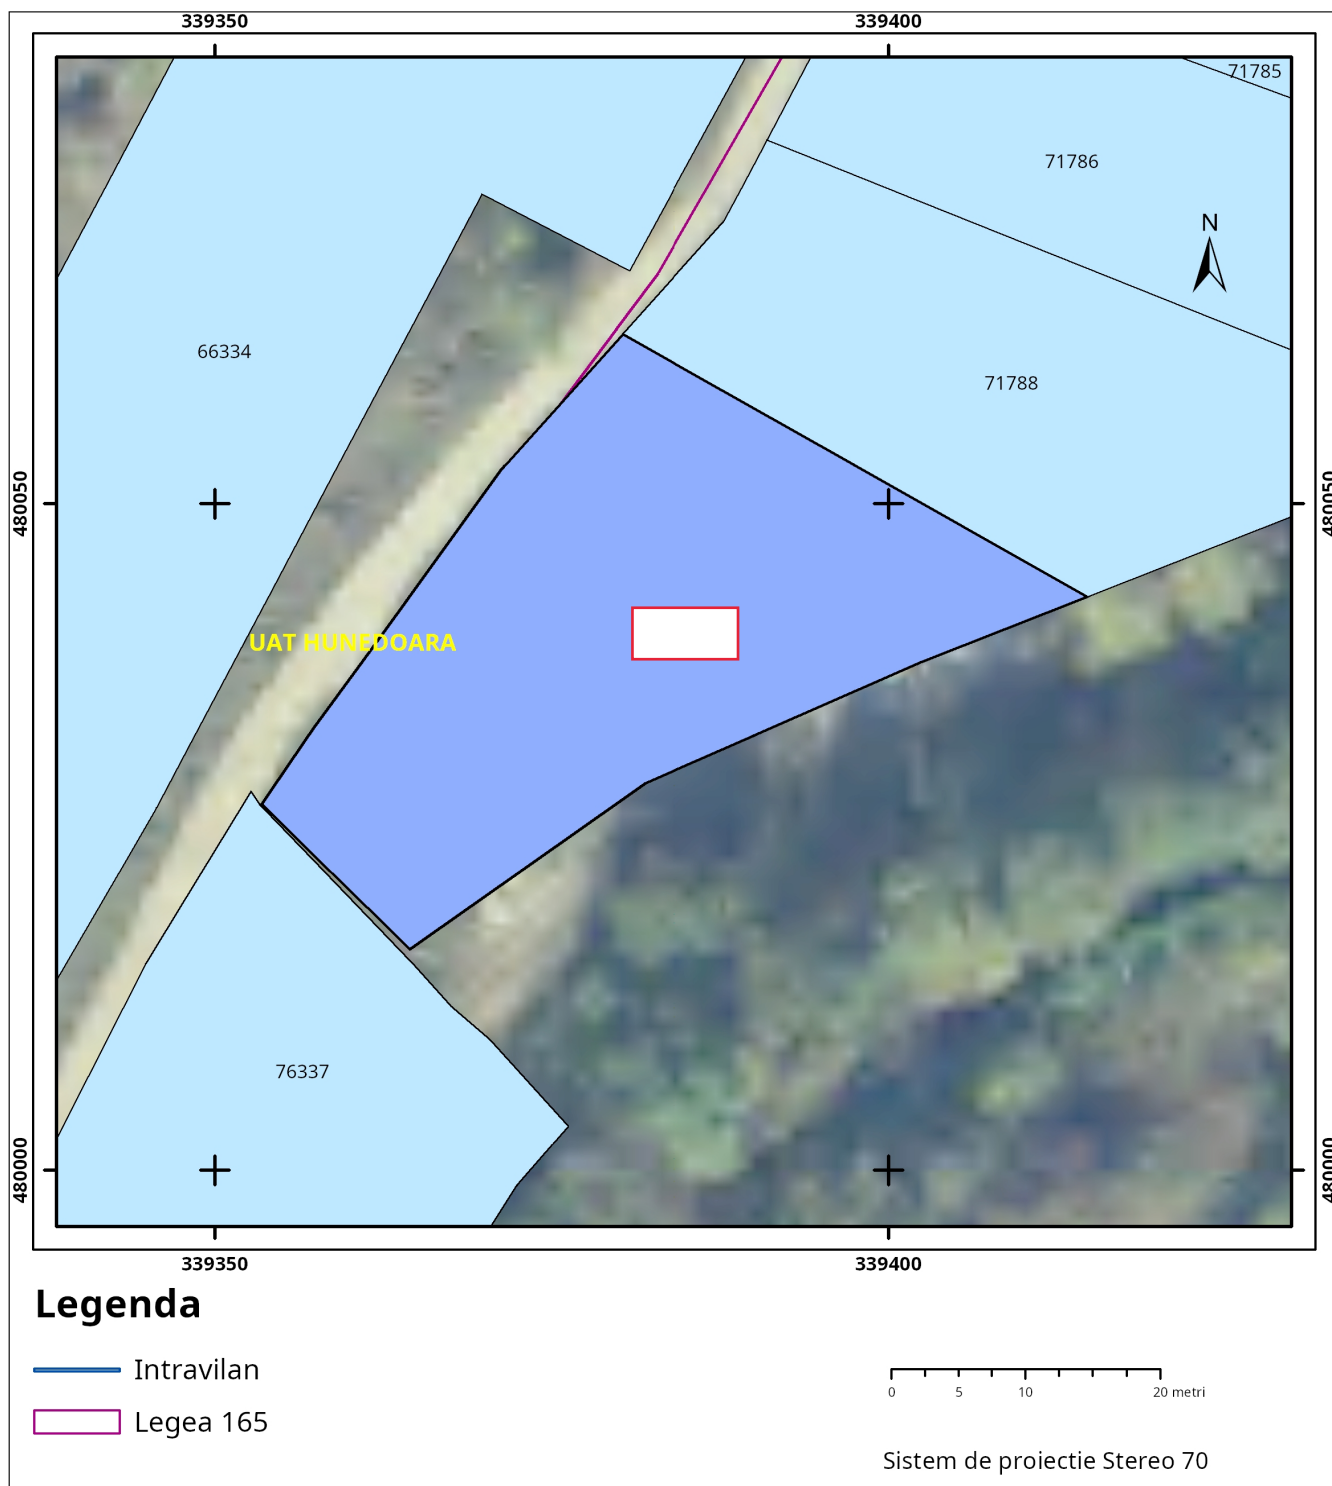

Cod verificare

100153765636

EXTRAS DE PLAN CADASTRAL

pentru imobilul cu IE , UAT Hunedoara /
HUNEDOARA, Loc. Pestisu Mare

Nr.cerere	29126
Ziua	21
Luna	08
Anul	2023

Teren: 1.230 mp

Teren: Intravilan

Categoria de folosinta(mp): Altele 1230mp

Plan detaliu

Legenda

- Intravilan
- Legea 165

Sistem de proiectie Stereo 70

Plan de ansamblu

Sarcini tehnice (intersecții cu limitele legilor speciale)
Legea 17, Art. 3 □

Semnat electronic

Ultima actualizare a geometriei: 30-01-2020
Data și ora generării: 21-08-2023 10:54