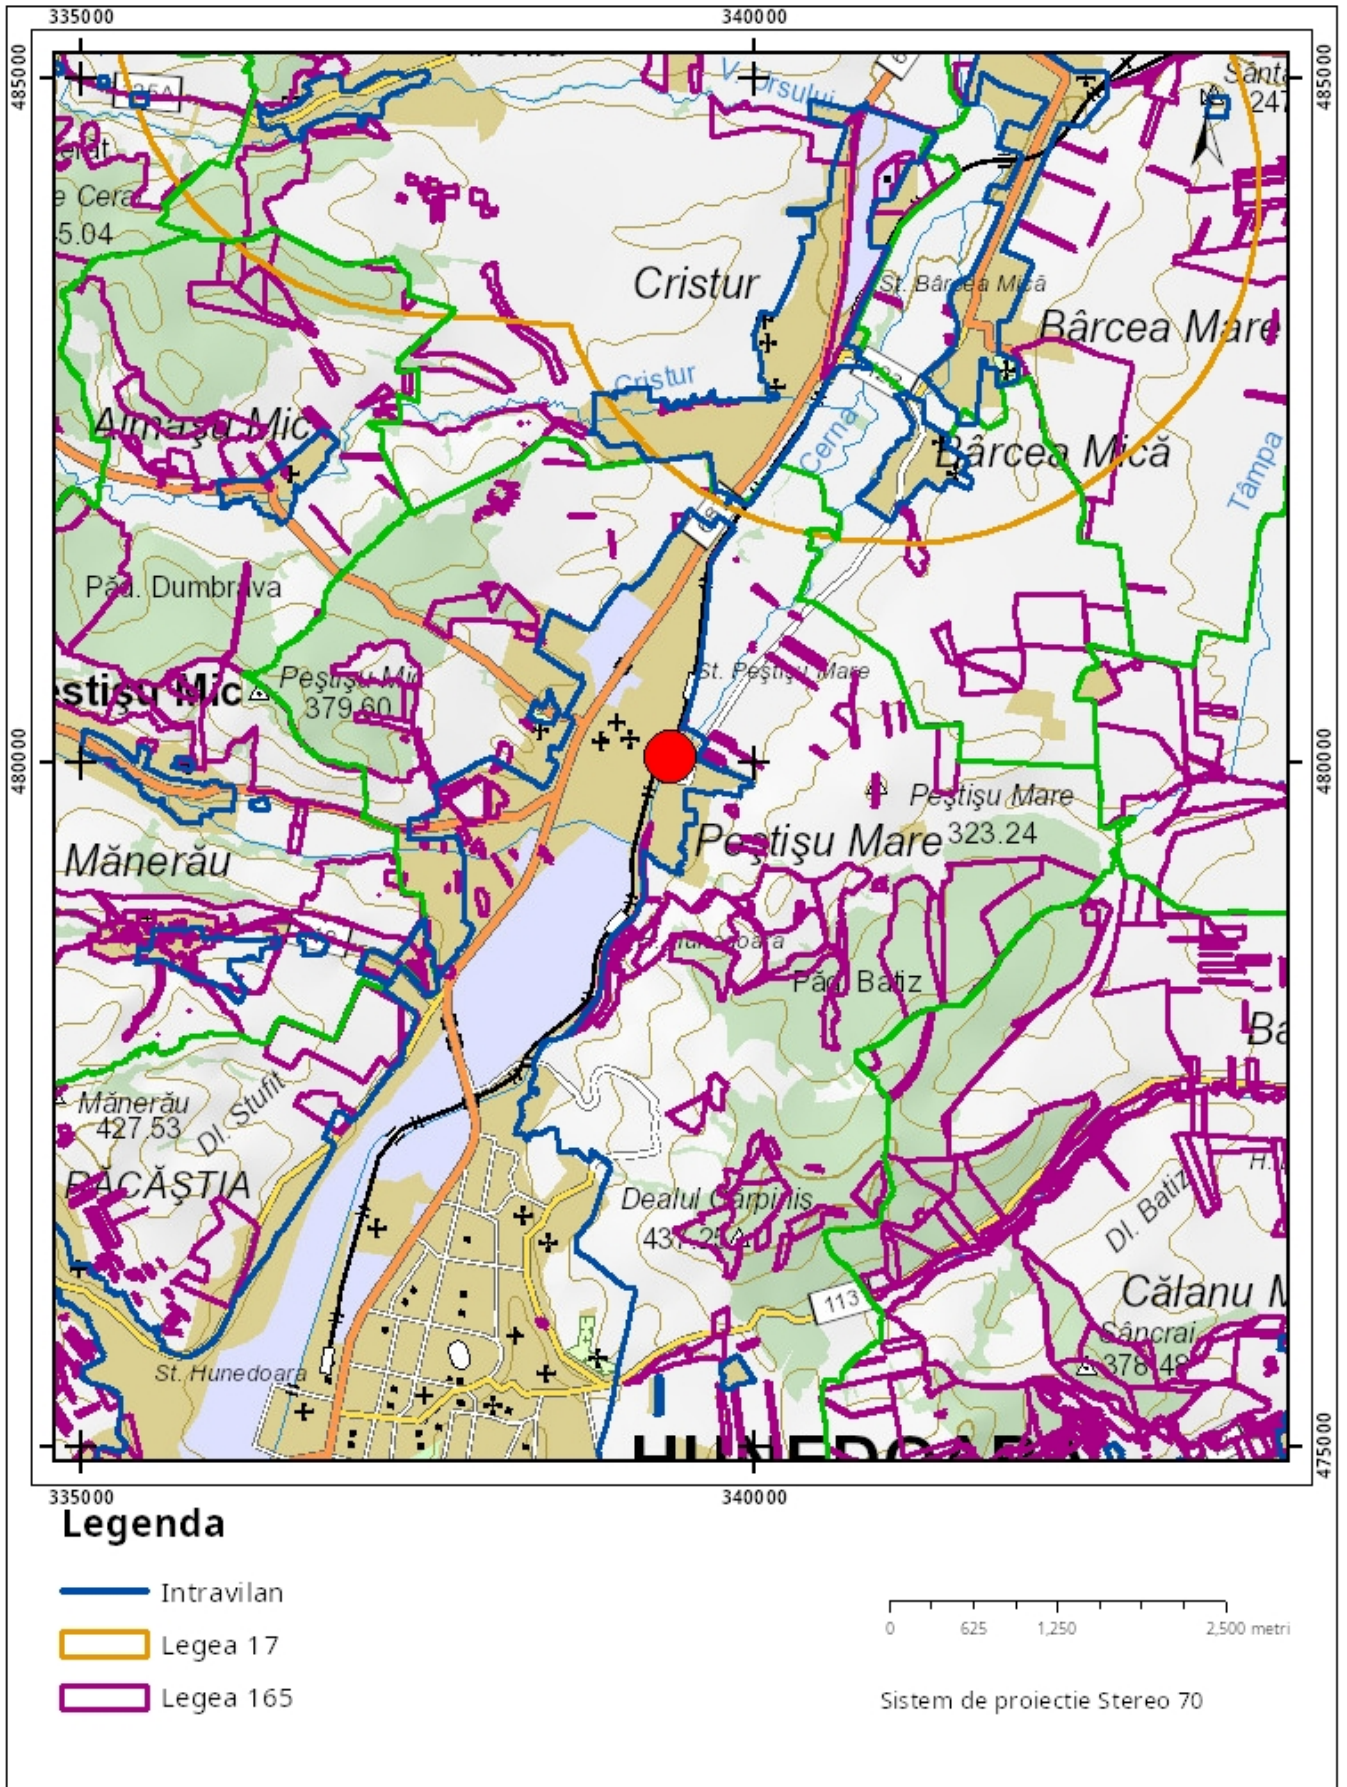

Cod verificare

100153765636

EXTRAS DE PLAN CADASTRAL

pentru imobilul cu IE , UAT Hunedoara /
HUNEDOARA, Loc. Pestisu Mare

Nr.cerere	29126
Ziua	21
Luna	08
Anul	2023

Teren: 1.230 mp

Teren: Intravilan

Categoria de folosinta(mp): Altele 1230mp

Plan detaliu

Legenda

- Intravilan
- Legea 165

Sistem de proiectie Stereo 70

Plan de ansamblu

Sarcini tehnice (intersecții cu limitele legilor speciale)
Legea 17, Art. 3 □

Semnat electronic

Ultima actualizare a geometriei: 30-01-2020
Data și ora generării: 21-08-2023 10:54