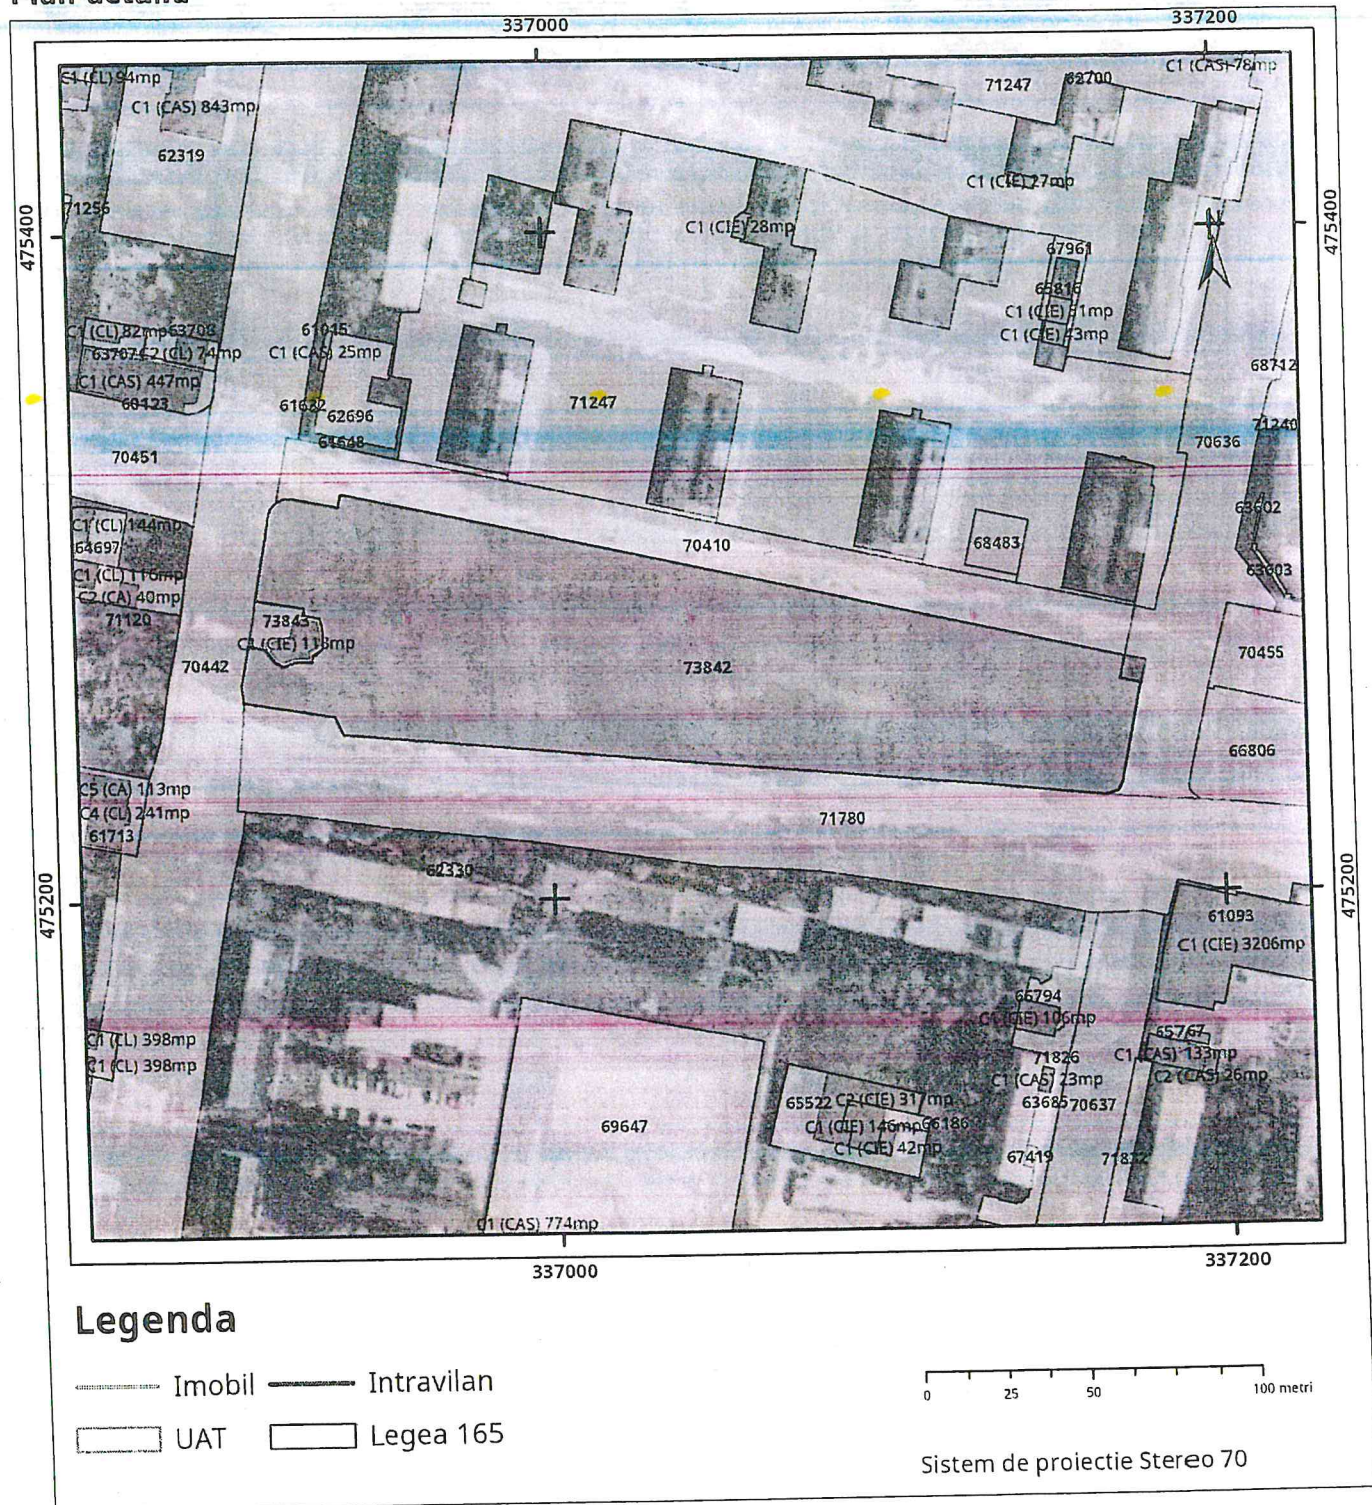

Cod verificare

10098788463

EXTRAS DE PLAN CADASTRAL

pentru imobilul cu IE 73842, UAT Hunedoara /
 HUNEDOARA, Loc. Hunedoara, Bdul. Dacia

| | |
|-----------|------|
| Nr.cerere | 6206 |
| Ziua | 03 |
| Luna | 03 |
| Anul | 2021 |

Teren: 14.680 mp

Intravilan - DA; Extravilan - NU;

Categoria de folosinta(mp): Curti Constructii 14680mp

Plan detaliu

Plan de ansamblu

Sarcini tehnice (intersectii cu limitele legilor speciale)
 Legea 17, Art. 3 □