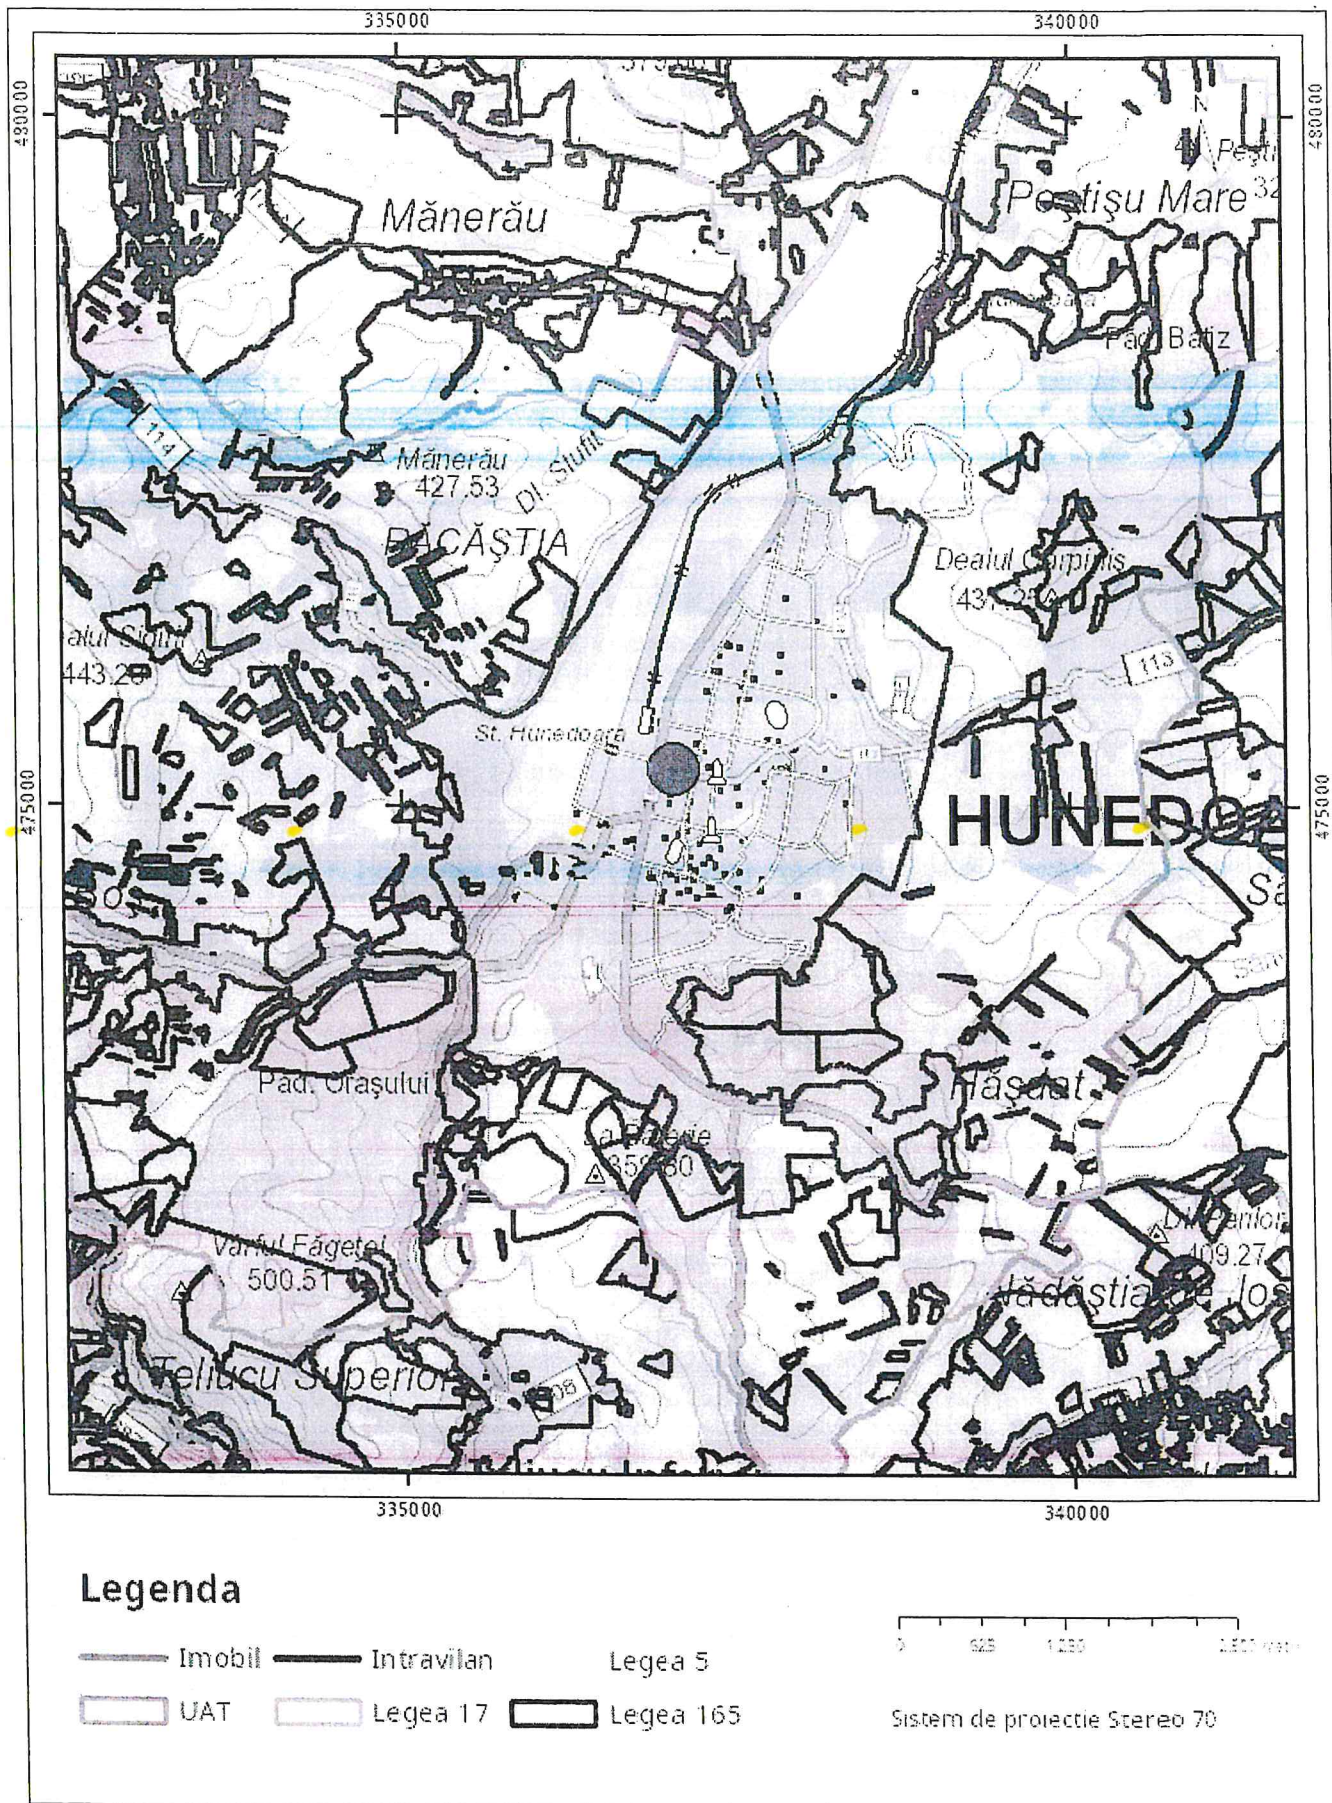

Cod verificare

10098788463

EXTRAS DE PLAN CADASTRAL

pentru imobilul cu IE 73842, UAT Hunedoara /
 HUNEDOARA, Loc. Hunedoara, Bdul. Dacia

| | |
|-----------|------|
| Nr.cerere | 6206 |
| Ziua | 03 |
| Luna | 03 |
| Anul | 2021 |

Teren: 14.680 mp

Intravilan - DA; Extravilan - NU;

Categoria de folosinta(mp): Curti Constructii 14680mp

Plan detaliu

Plan de ansamblu

Sarcini tehnice (intersectii cu limitele legilor speciale)
 Legea 17, Art. 3 □

Semnat electronic
COLESNIUC TAMARA BERTA
 referent

Ultima actualizare a geometriei: 04-02-2021
 Data și ora generării: 03-03-2021 09:15