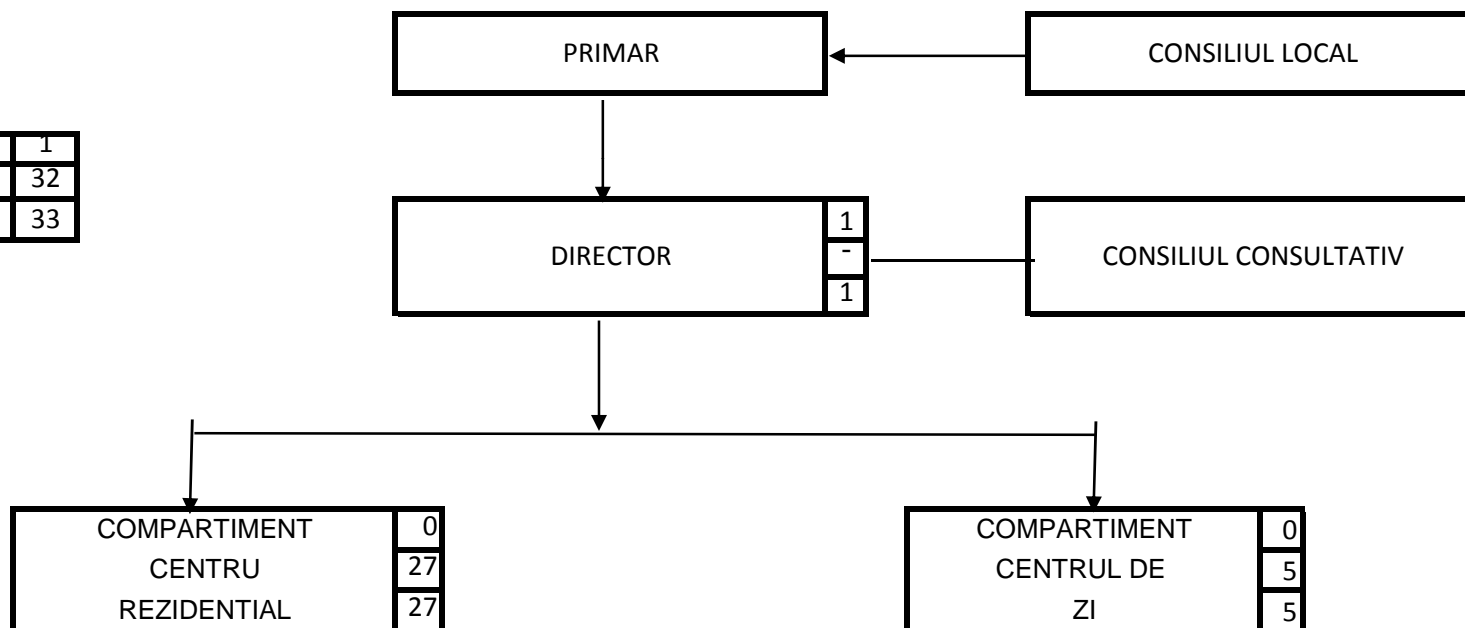

ORGANIGRAMA
CENTRULUI MULTIFUNCTIONAL pentru PERSOANE VARSTNICE

CONDUCERE	1
EXECUTIE	32
TOTAL	33

PRESEDINTE DE SEDINTA,

VIZAT p.SECRETAR
Director Executiv