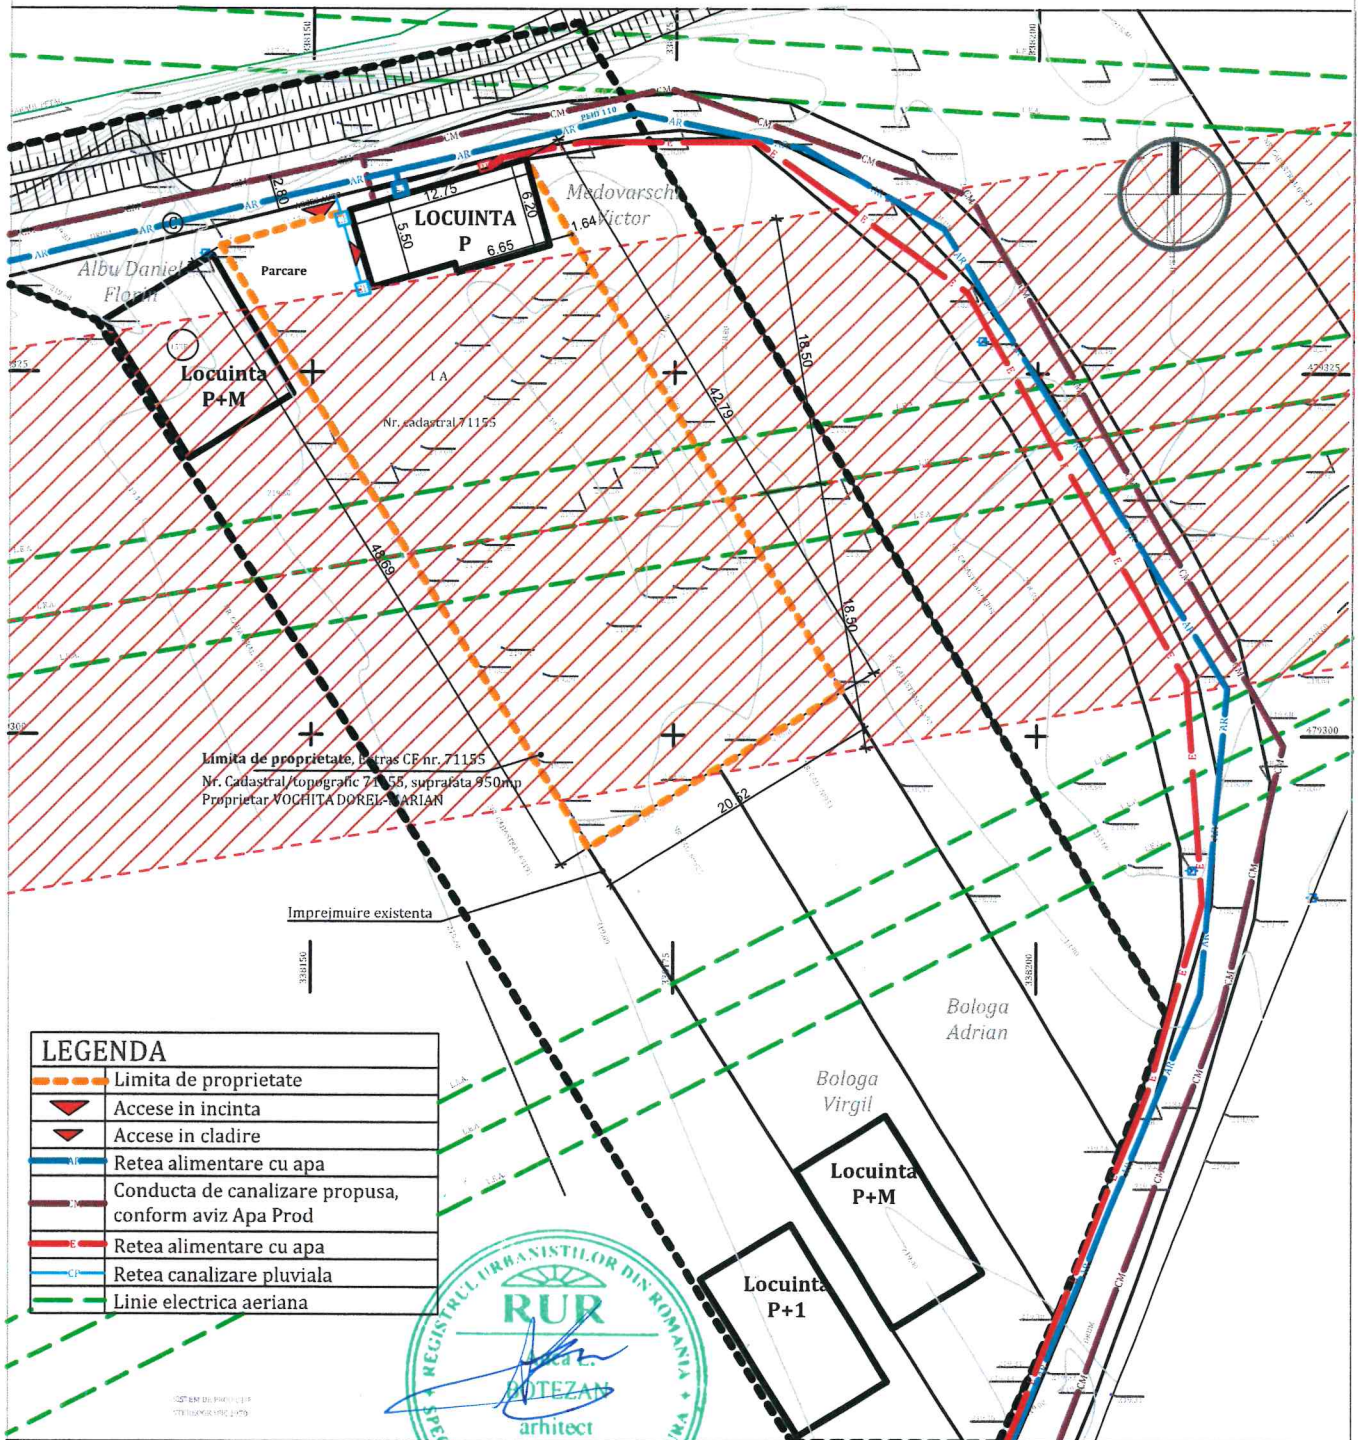

P.U.D.

Construire locuință unifamilială P, filigorie, anexă garaj auto și împrejurire proprietate

Județul Hunedoara, localitatea Peștișu Mare, f.n., CF 71155

Acest document este proprietatea SC ARH'E TIP STUDIO SRL si nu poate fi folosit, transmis sau reprodus total sau partial fara autorizarea expresa si scrisa; utilizarea sa trebuie sa fie conforma celei pentru care a fost elaborat. Documentul este valabil numai cu semnaturile si stampele in original de culoare maro si verde.

 <p>0722 543192 CUI 36639626 J20/1074/2016 al. Crizantemelor, bl. M2, et.8, ap. 52 mun. Deva, Jud. Hunedoara</p> <p>SC ARH'E TIP STUDIO SRL</p>	VERIFICATOR EXPERT	NUME	SEMNATURA	CERINTA	REFERAT / EXPERTIZA/ NR./ DATA
	Beneficiar: VOCHIȚA DOREL-MARIAN				
Titlul proiectului: CONSTRUIRE LOCUINȚĂ INDIVIDUALĂ P, FILIGORIE, ANEXĂ GARAJ AUTO ȘI ÎMPREJMUIRE PROPRIETATE Județul Hunedoara, localitatea Peștișu Mare f.n., CF nr. 71155 Hunedoara					Faza: P.U.D.
specificatie	nume	semnatura	Data:	Scara:	Titlul plansei:
sef proiect	arh. Anca BOTEZAN		2020	1:500	REGLEMENTARI EDILITARE
proiectat	arh. Anca BOTEZAN				Plansa nr. A03
proiectat	arh. Anca BOTEZAN	