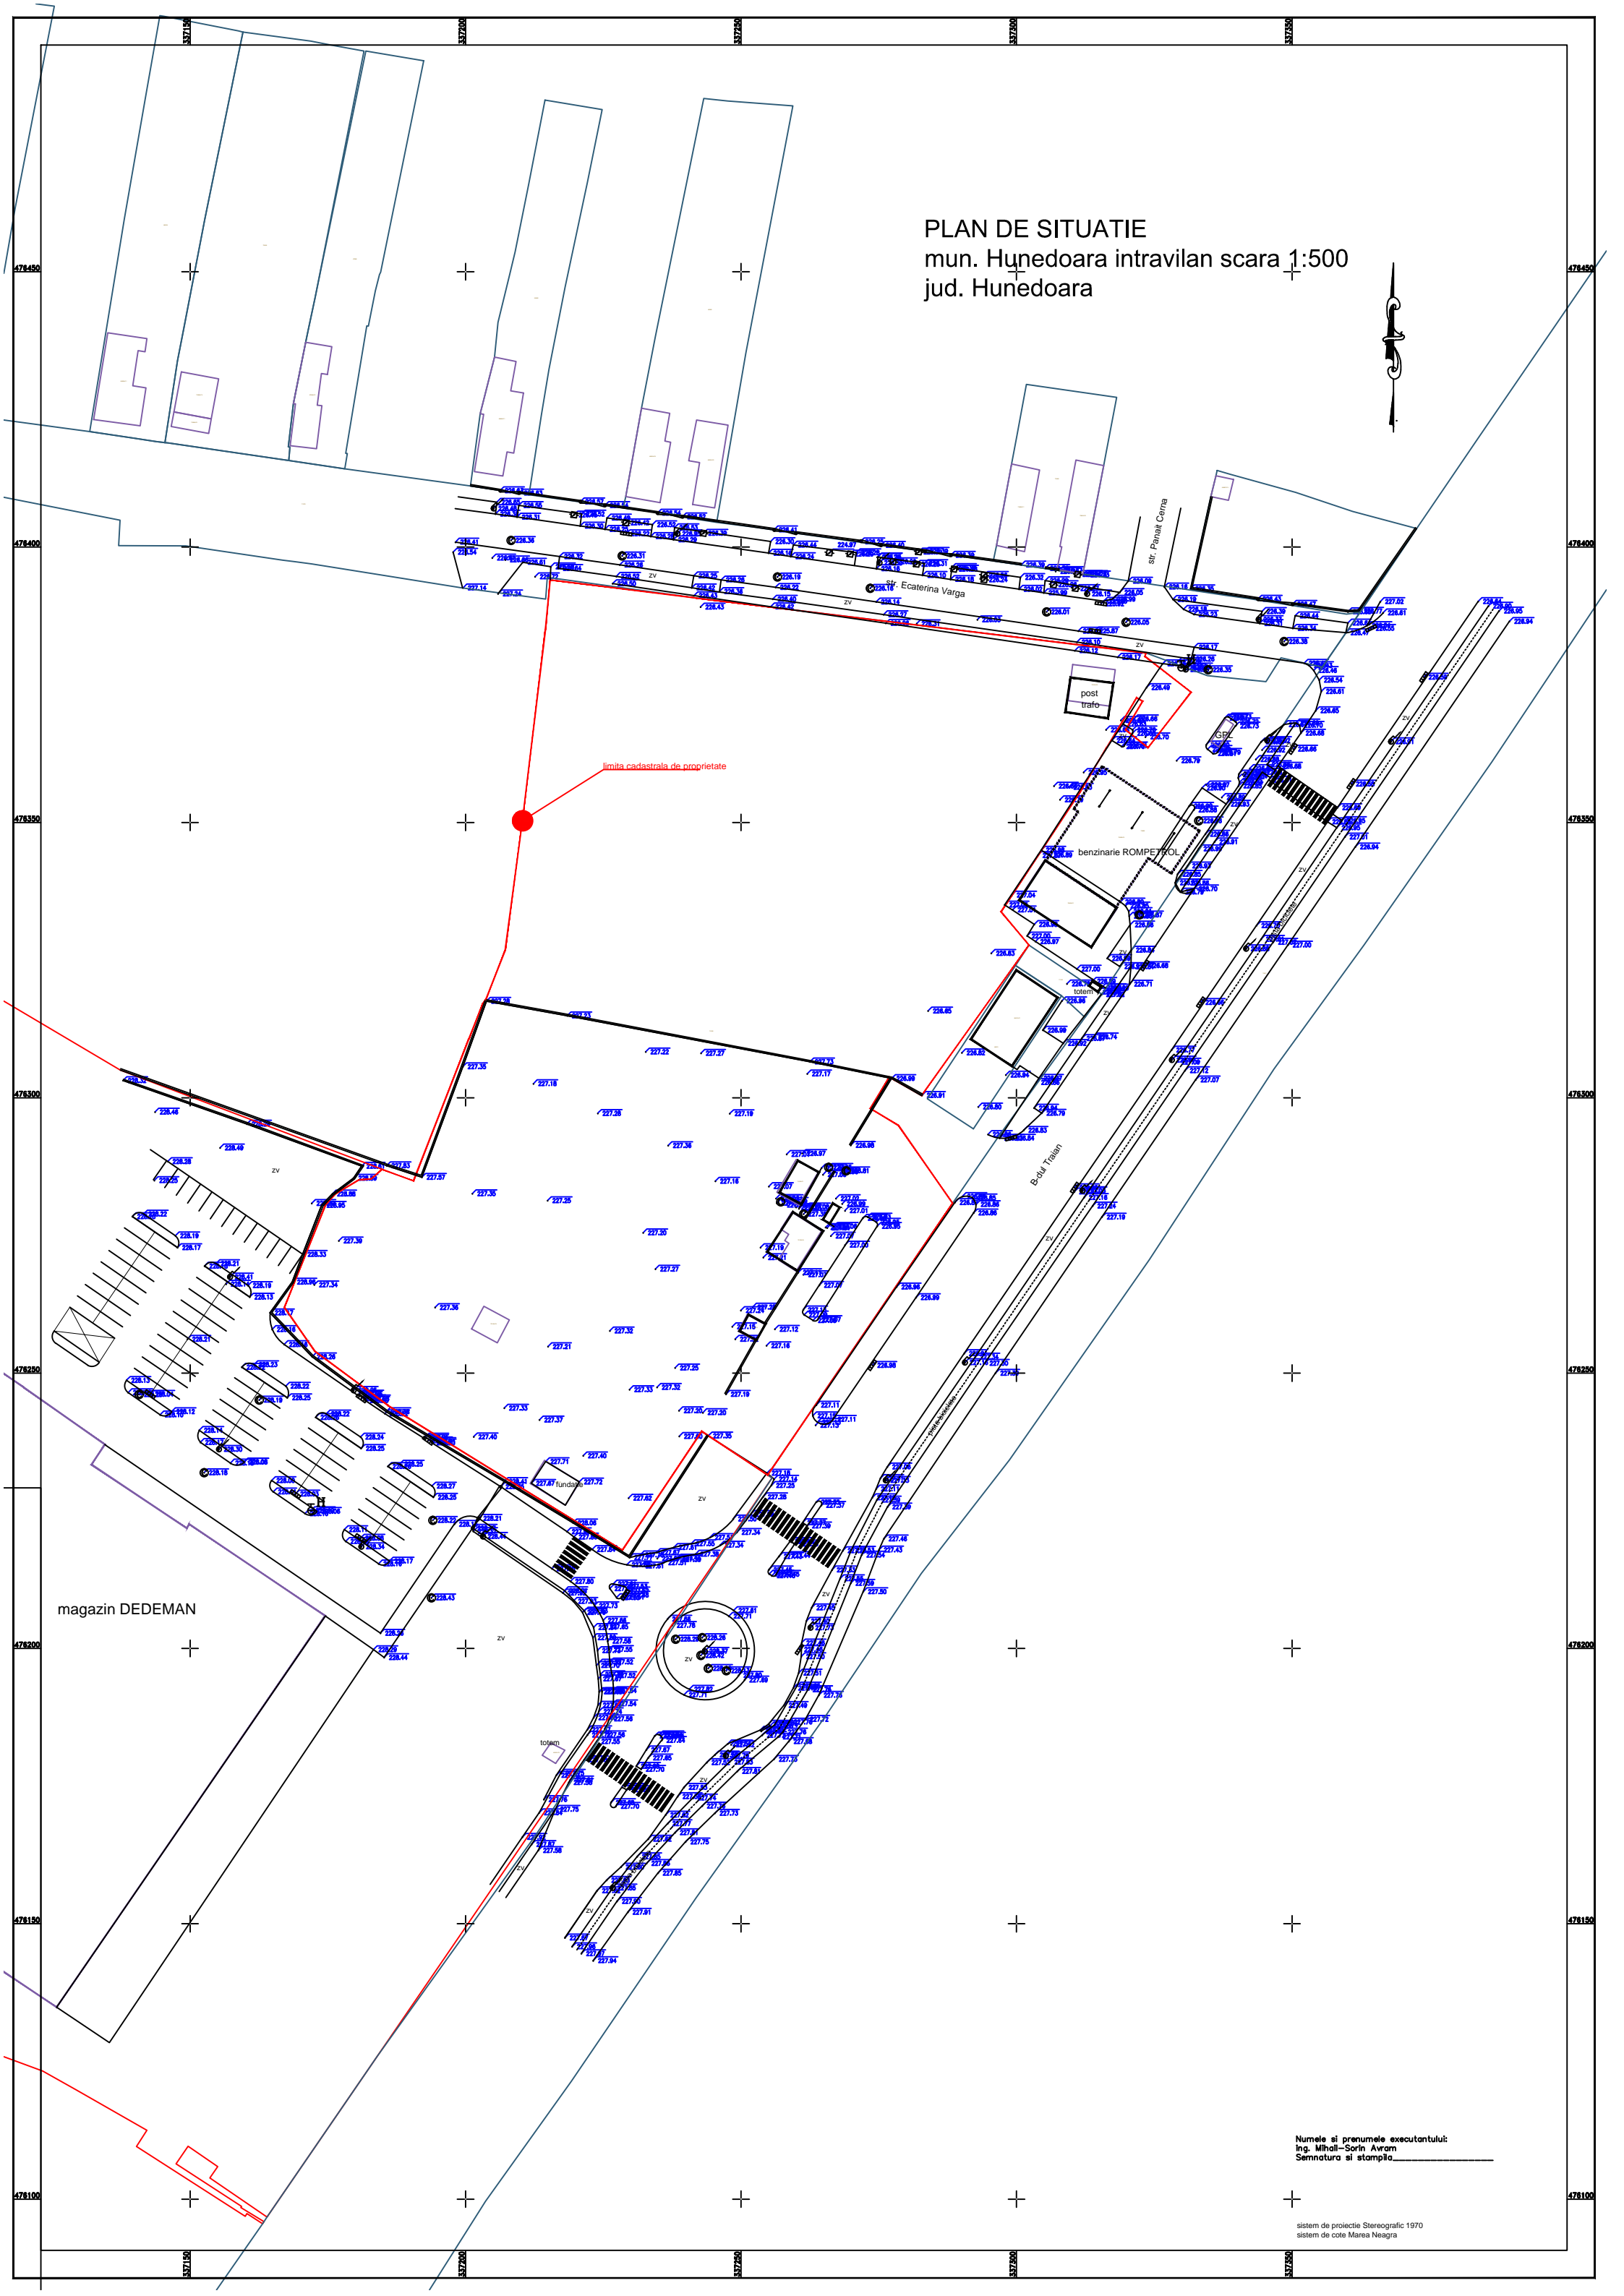

PLAN DE SITUATIE
mun. Hunedoara intravilan scara 1:500
jud. Hunedoara

limita cadastrala de proprietate

magazin DEDEMAN

benzinarie ROMPETROL

post trafa

Ecaterina Varga

Str. Panait Cerna

B-dul Traian

Numele si prenumele executantului:
Ing. Mihail-Sorin Avram
Semnatura si stampila _____

sistem de proiectie Stereografic 1970
sistem de cote Marea Neagra