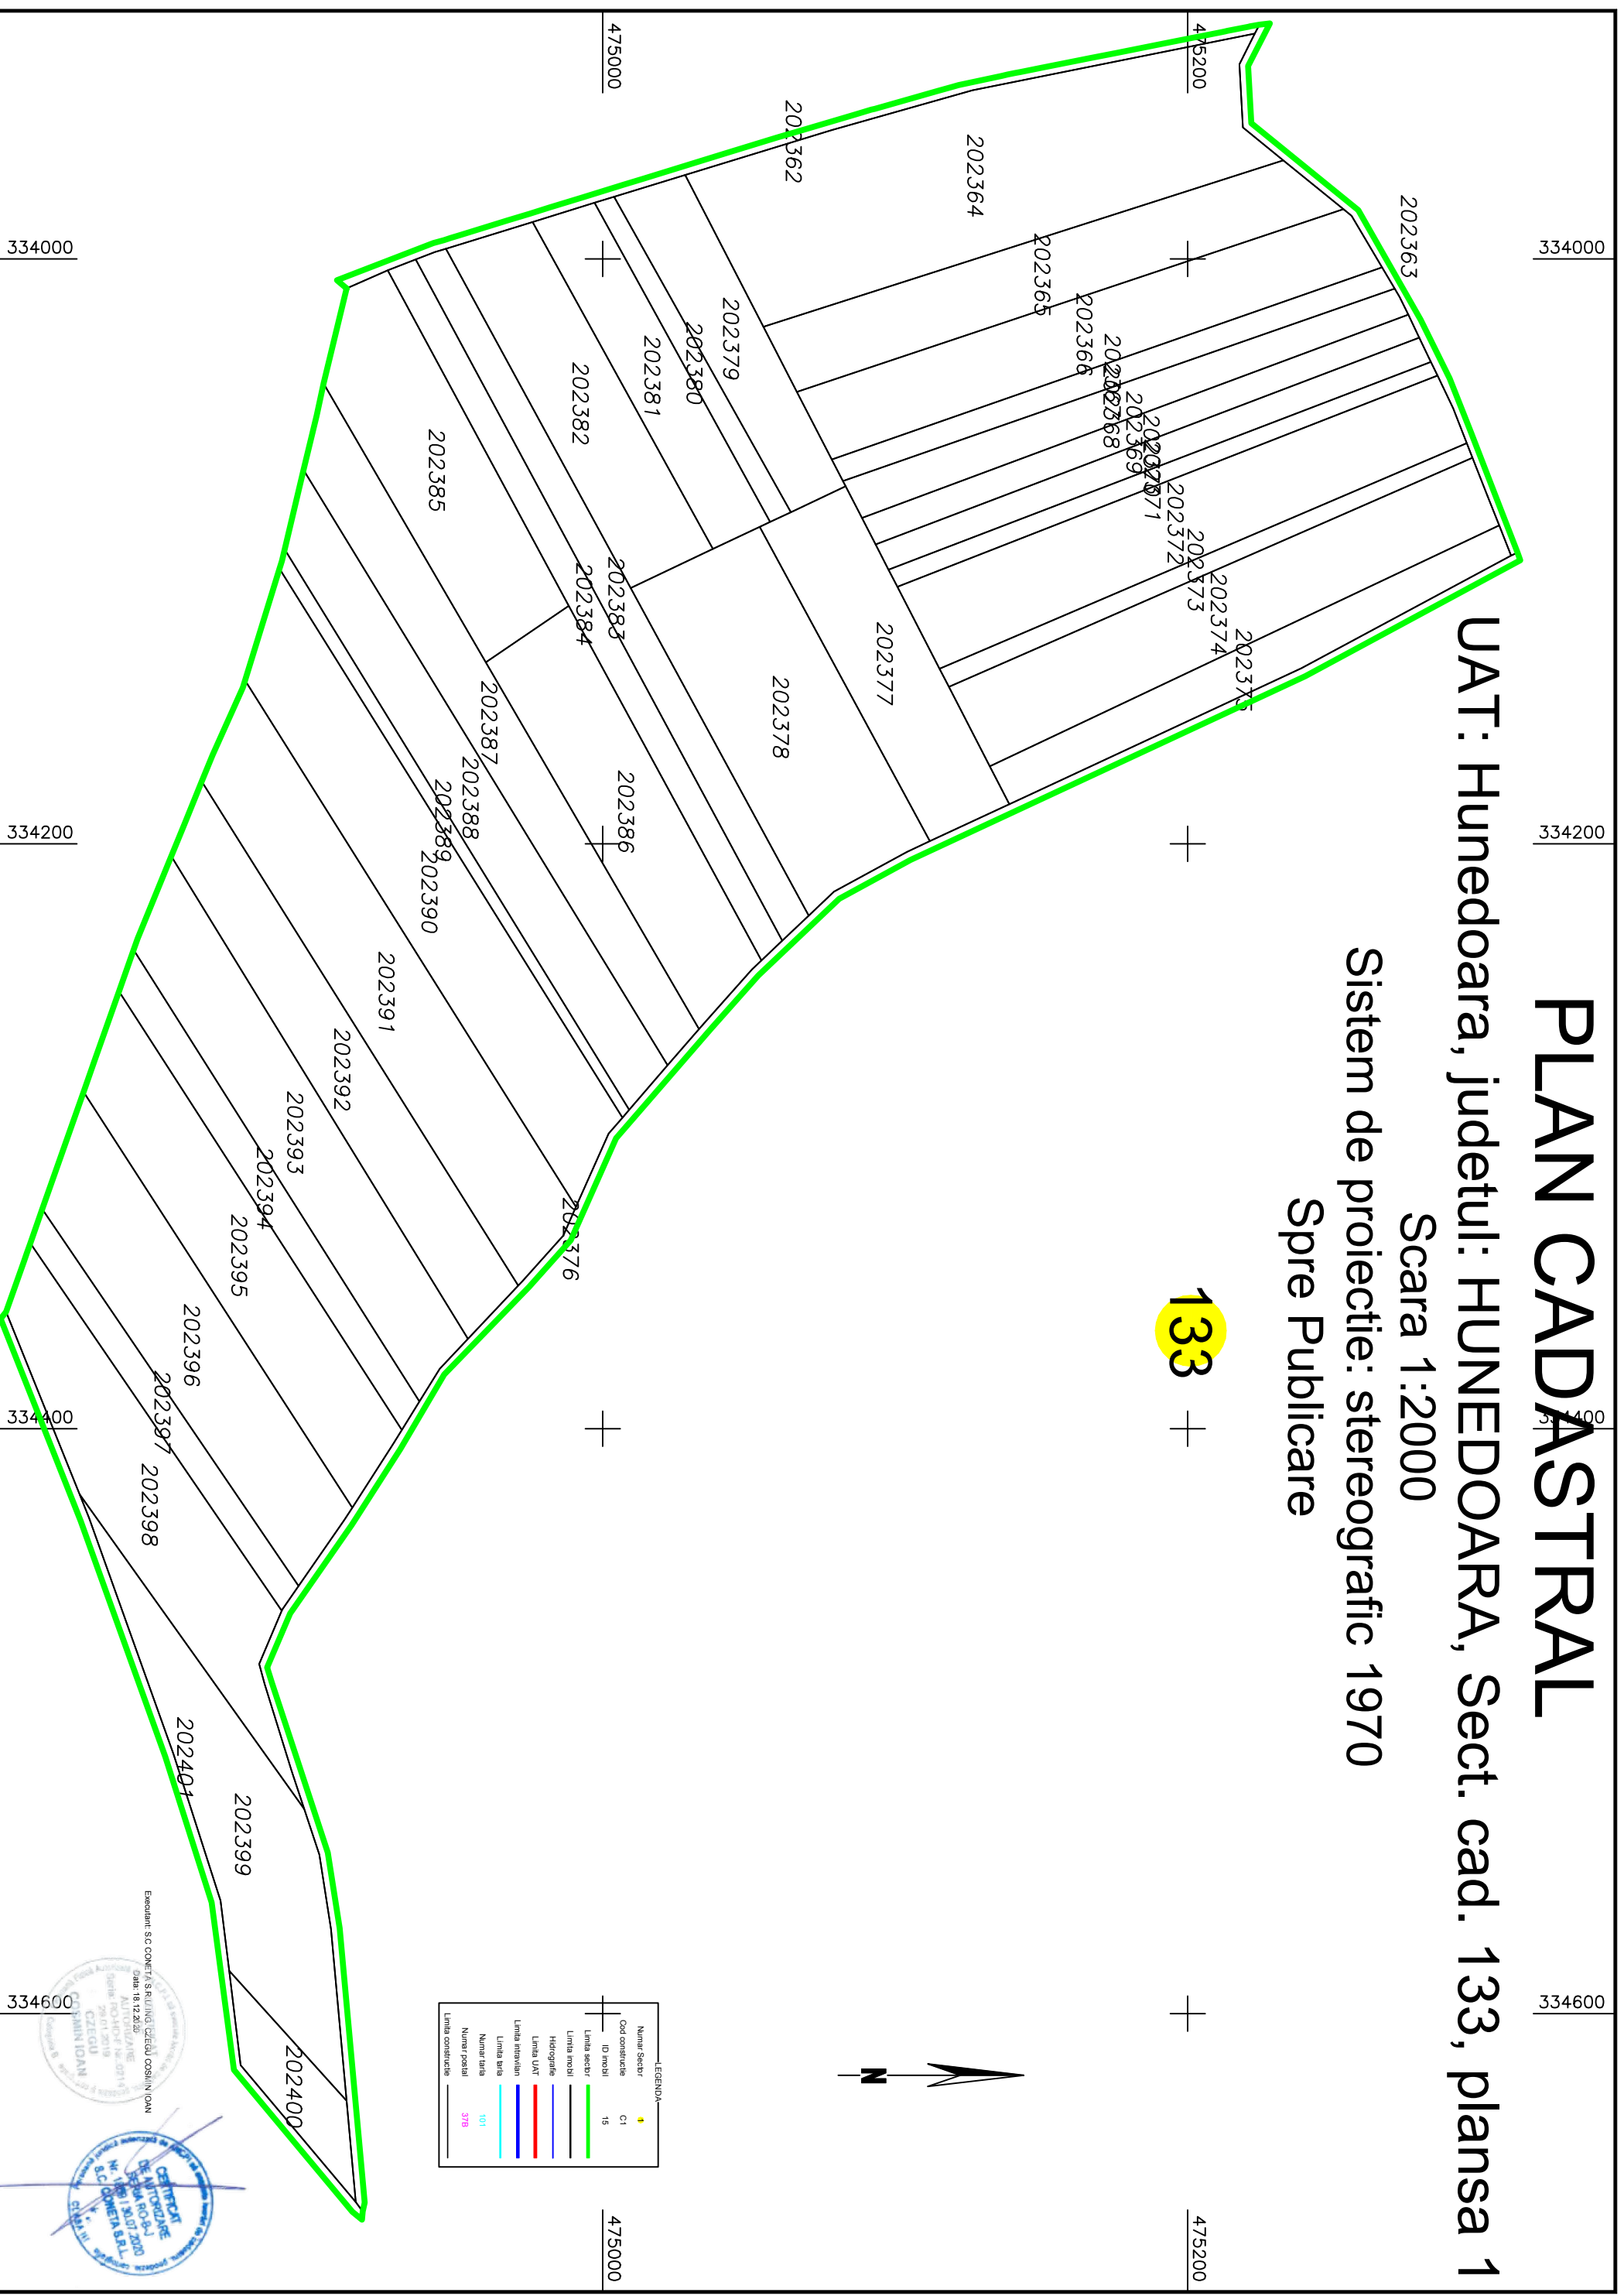

# PLAN CADASTRAL

UAT: Hunedoara, judetul: HUNEDOARA, Sect. cad. 133, plansa 1

Scara 1:2000

Sistem de proiectie: stereografic 1970

Spre Publicare

133

LEGENA	
Numer Sector	C1
Cod constructie	15
ID mobil	15
Limita sector	—
Limita mobil	—
Hidrografie	—
Limita UAT	—
Limita imobiliar	—
Limita vezi	—
Numer tarla	101
Numer postal	379
Limita constructie	—

Emisioane: SCS COMETA S.R.L. (Cămin Coșulin) IOMN  
Data: 18.12.2022