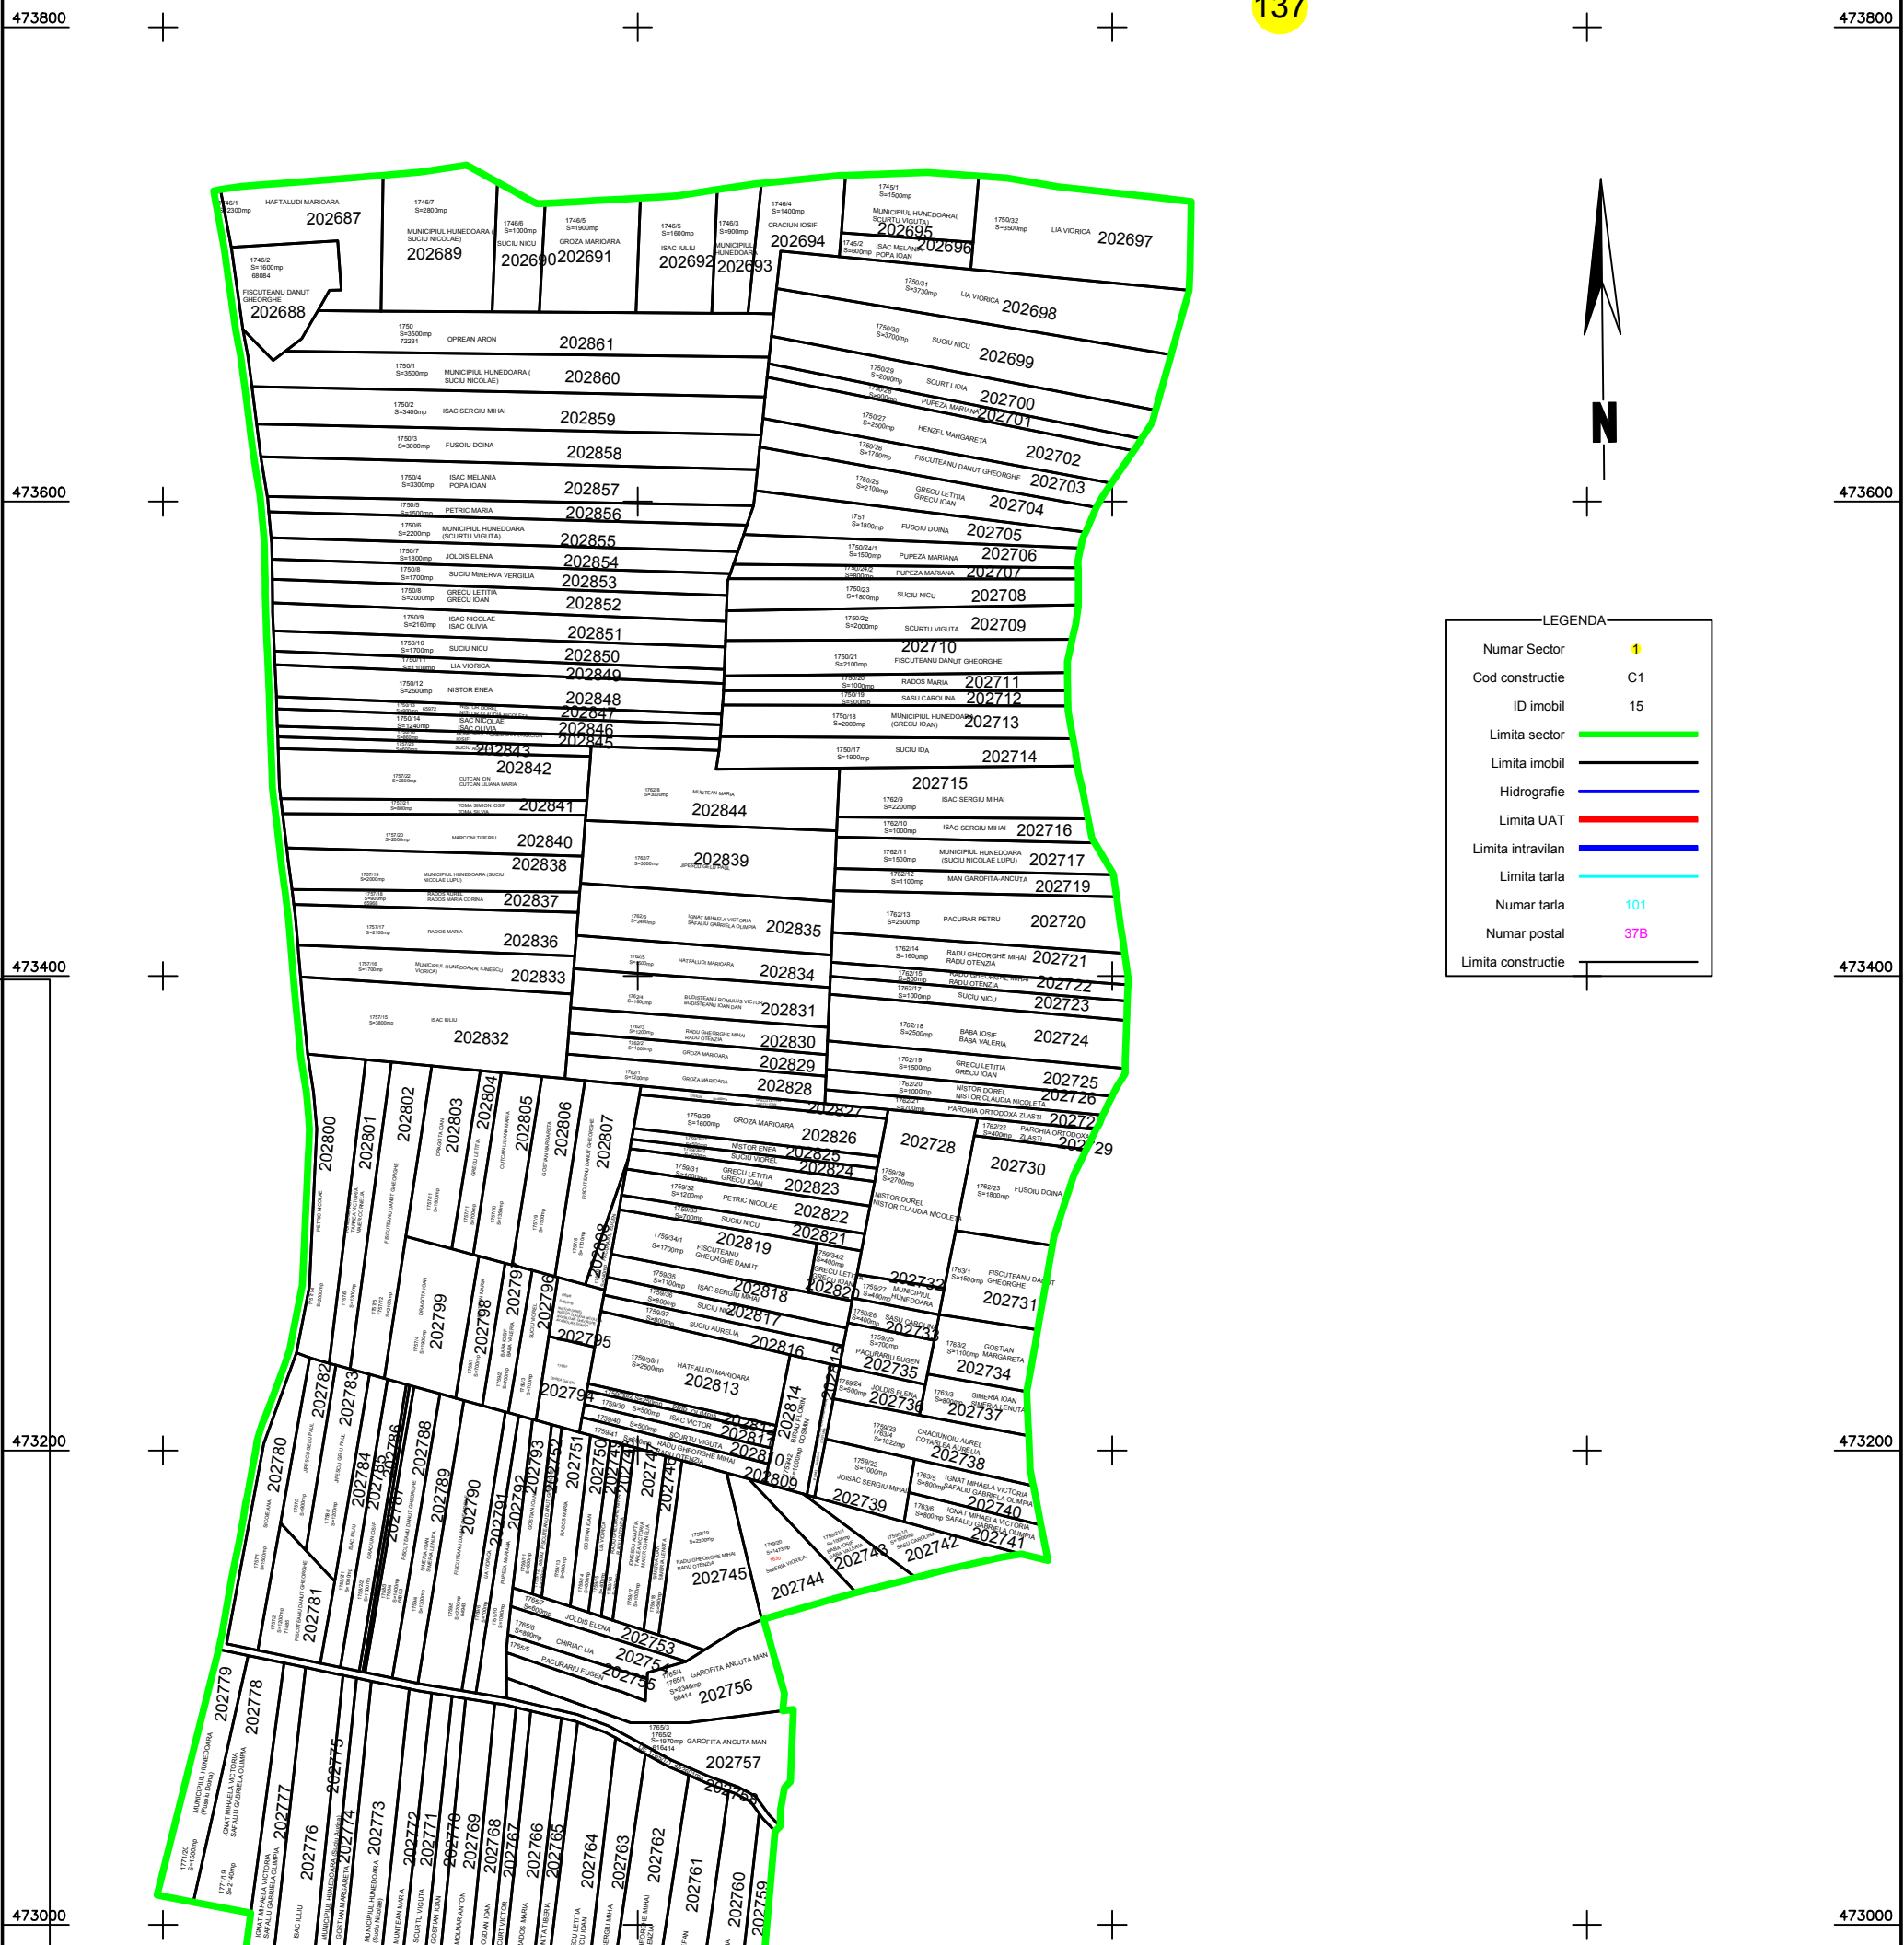

# PLAN CADASTRAL

## UAT: Hunedoara, judetul: HUNEDOARA, Sect. cad. 137, planșa 1

Scara 1:2000  
Sistem de proiectie: stereografic 1970  
Spre Publicare

137

333000

333200

333400

333600

LEGENDA	
Numar Sector	1
Cod constructie	C1
ID imobil	15
Limita sector	<span style="border-bottom: 2px solid green; width: 20px; display: inline-block;"></span>
Limita imobil	<span style="border-bottom: 1px solid black; width: 20px; display: inline-block;"></span>
Hidrografie	<span style="border-bottom: 1px solid blue; width: 20px; display: inline-block;"></span>
Limita UAT	<span style="border-bottom: 2px solid red; width: 20px; display: inline-block;"></span>
Limita intravilan	<span style="border-bottom: 1px solid blue; width: 20px; display: inline-block;"></span>
Limita tarla	<span style="border-bottom: 1px solid cyan; width: 20px; display: inline-block;"></span>
Numar tarla	101
Numar postal	37B
Limita constructie	<span style="border-bottom: 1px solid black; width: 20px; display: inline-block;"></span>

Executant: CONETA SRL /CZEGU COSMIN IOAN  
Data: 27.05.2021