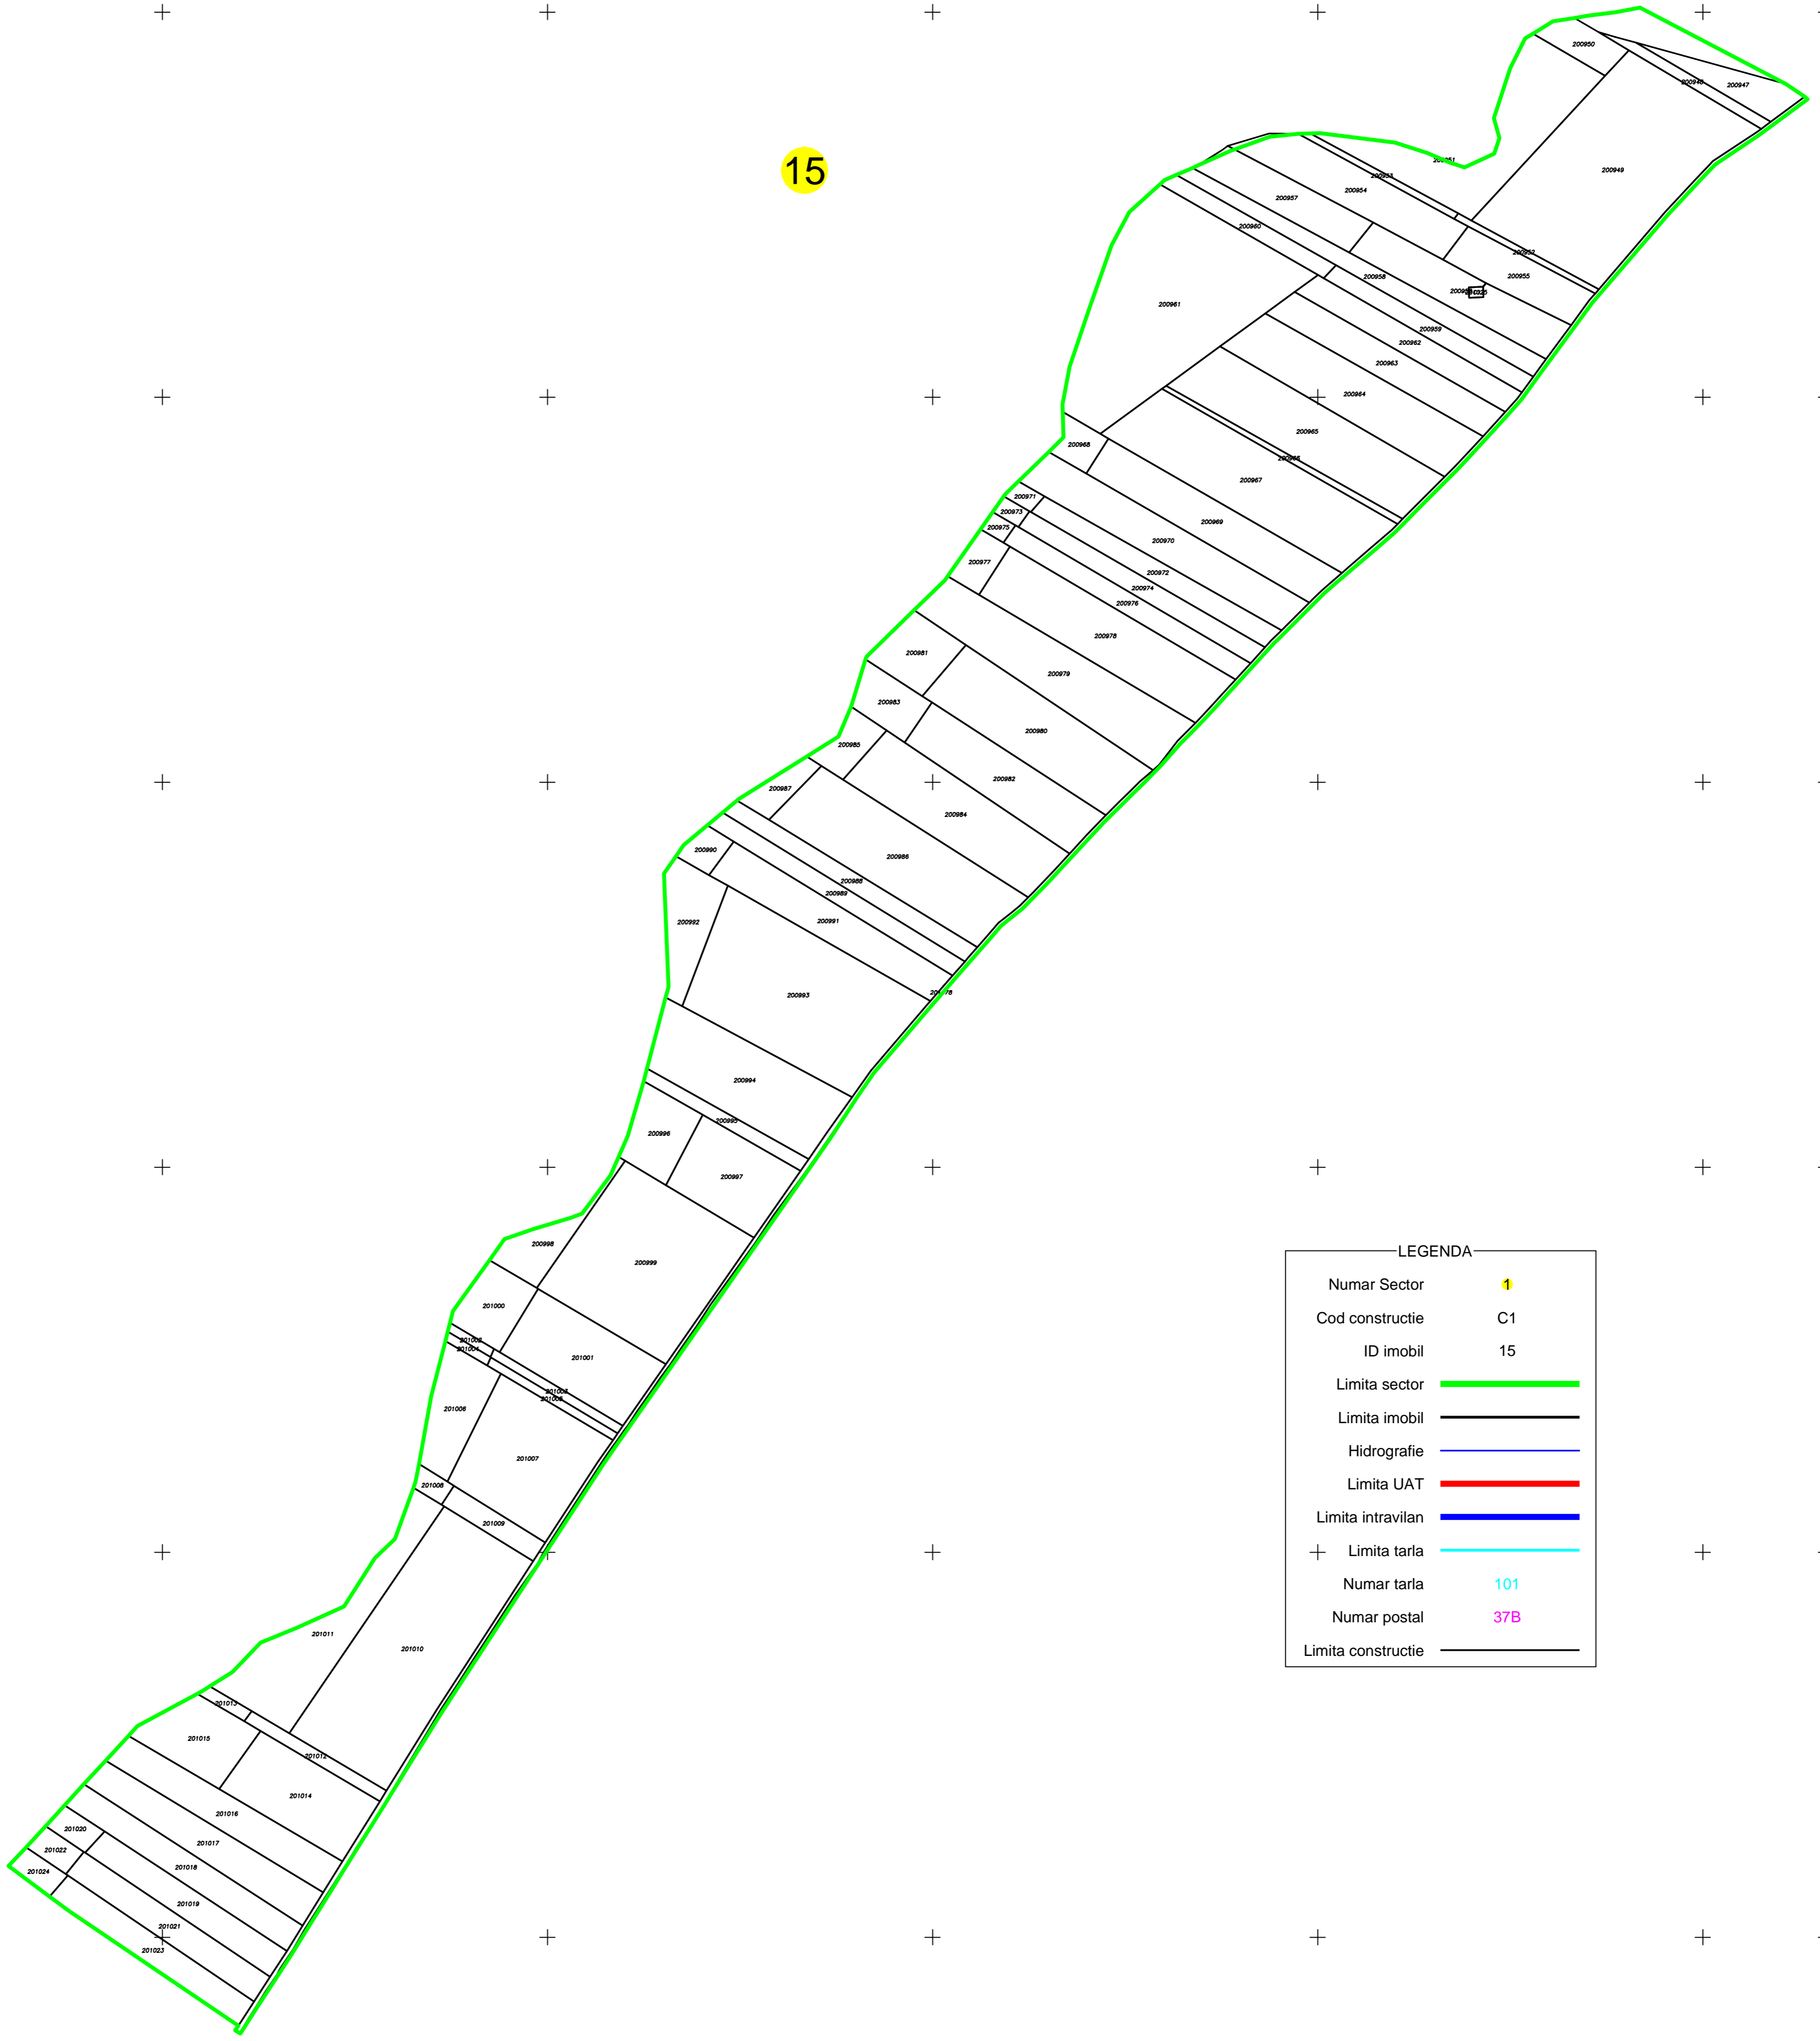

PLAN CADASTRAL
UAT: Hunedoara, judetul: HUNEDOARA, Sect. cad. 15, plansa 1
Scara 1:2000
Sistem de proiectie: stereografic 1970
Spre Publicare

15

LEGENDA	
Numar Sector	1
Cod constructie	C1
ID imobil	15
Limita sector	
Limita imobil	
Hidrografie	
Limita UAT	
Limita intravilan	
+ Limita tarla	
Numar tarla	101
Numar postal	37B
Limita constructie	

Executant: S.C.CONETA.S.R.L / ING. CZEGU COSMIN
Data: 12.12.2019