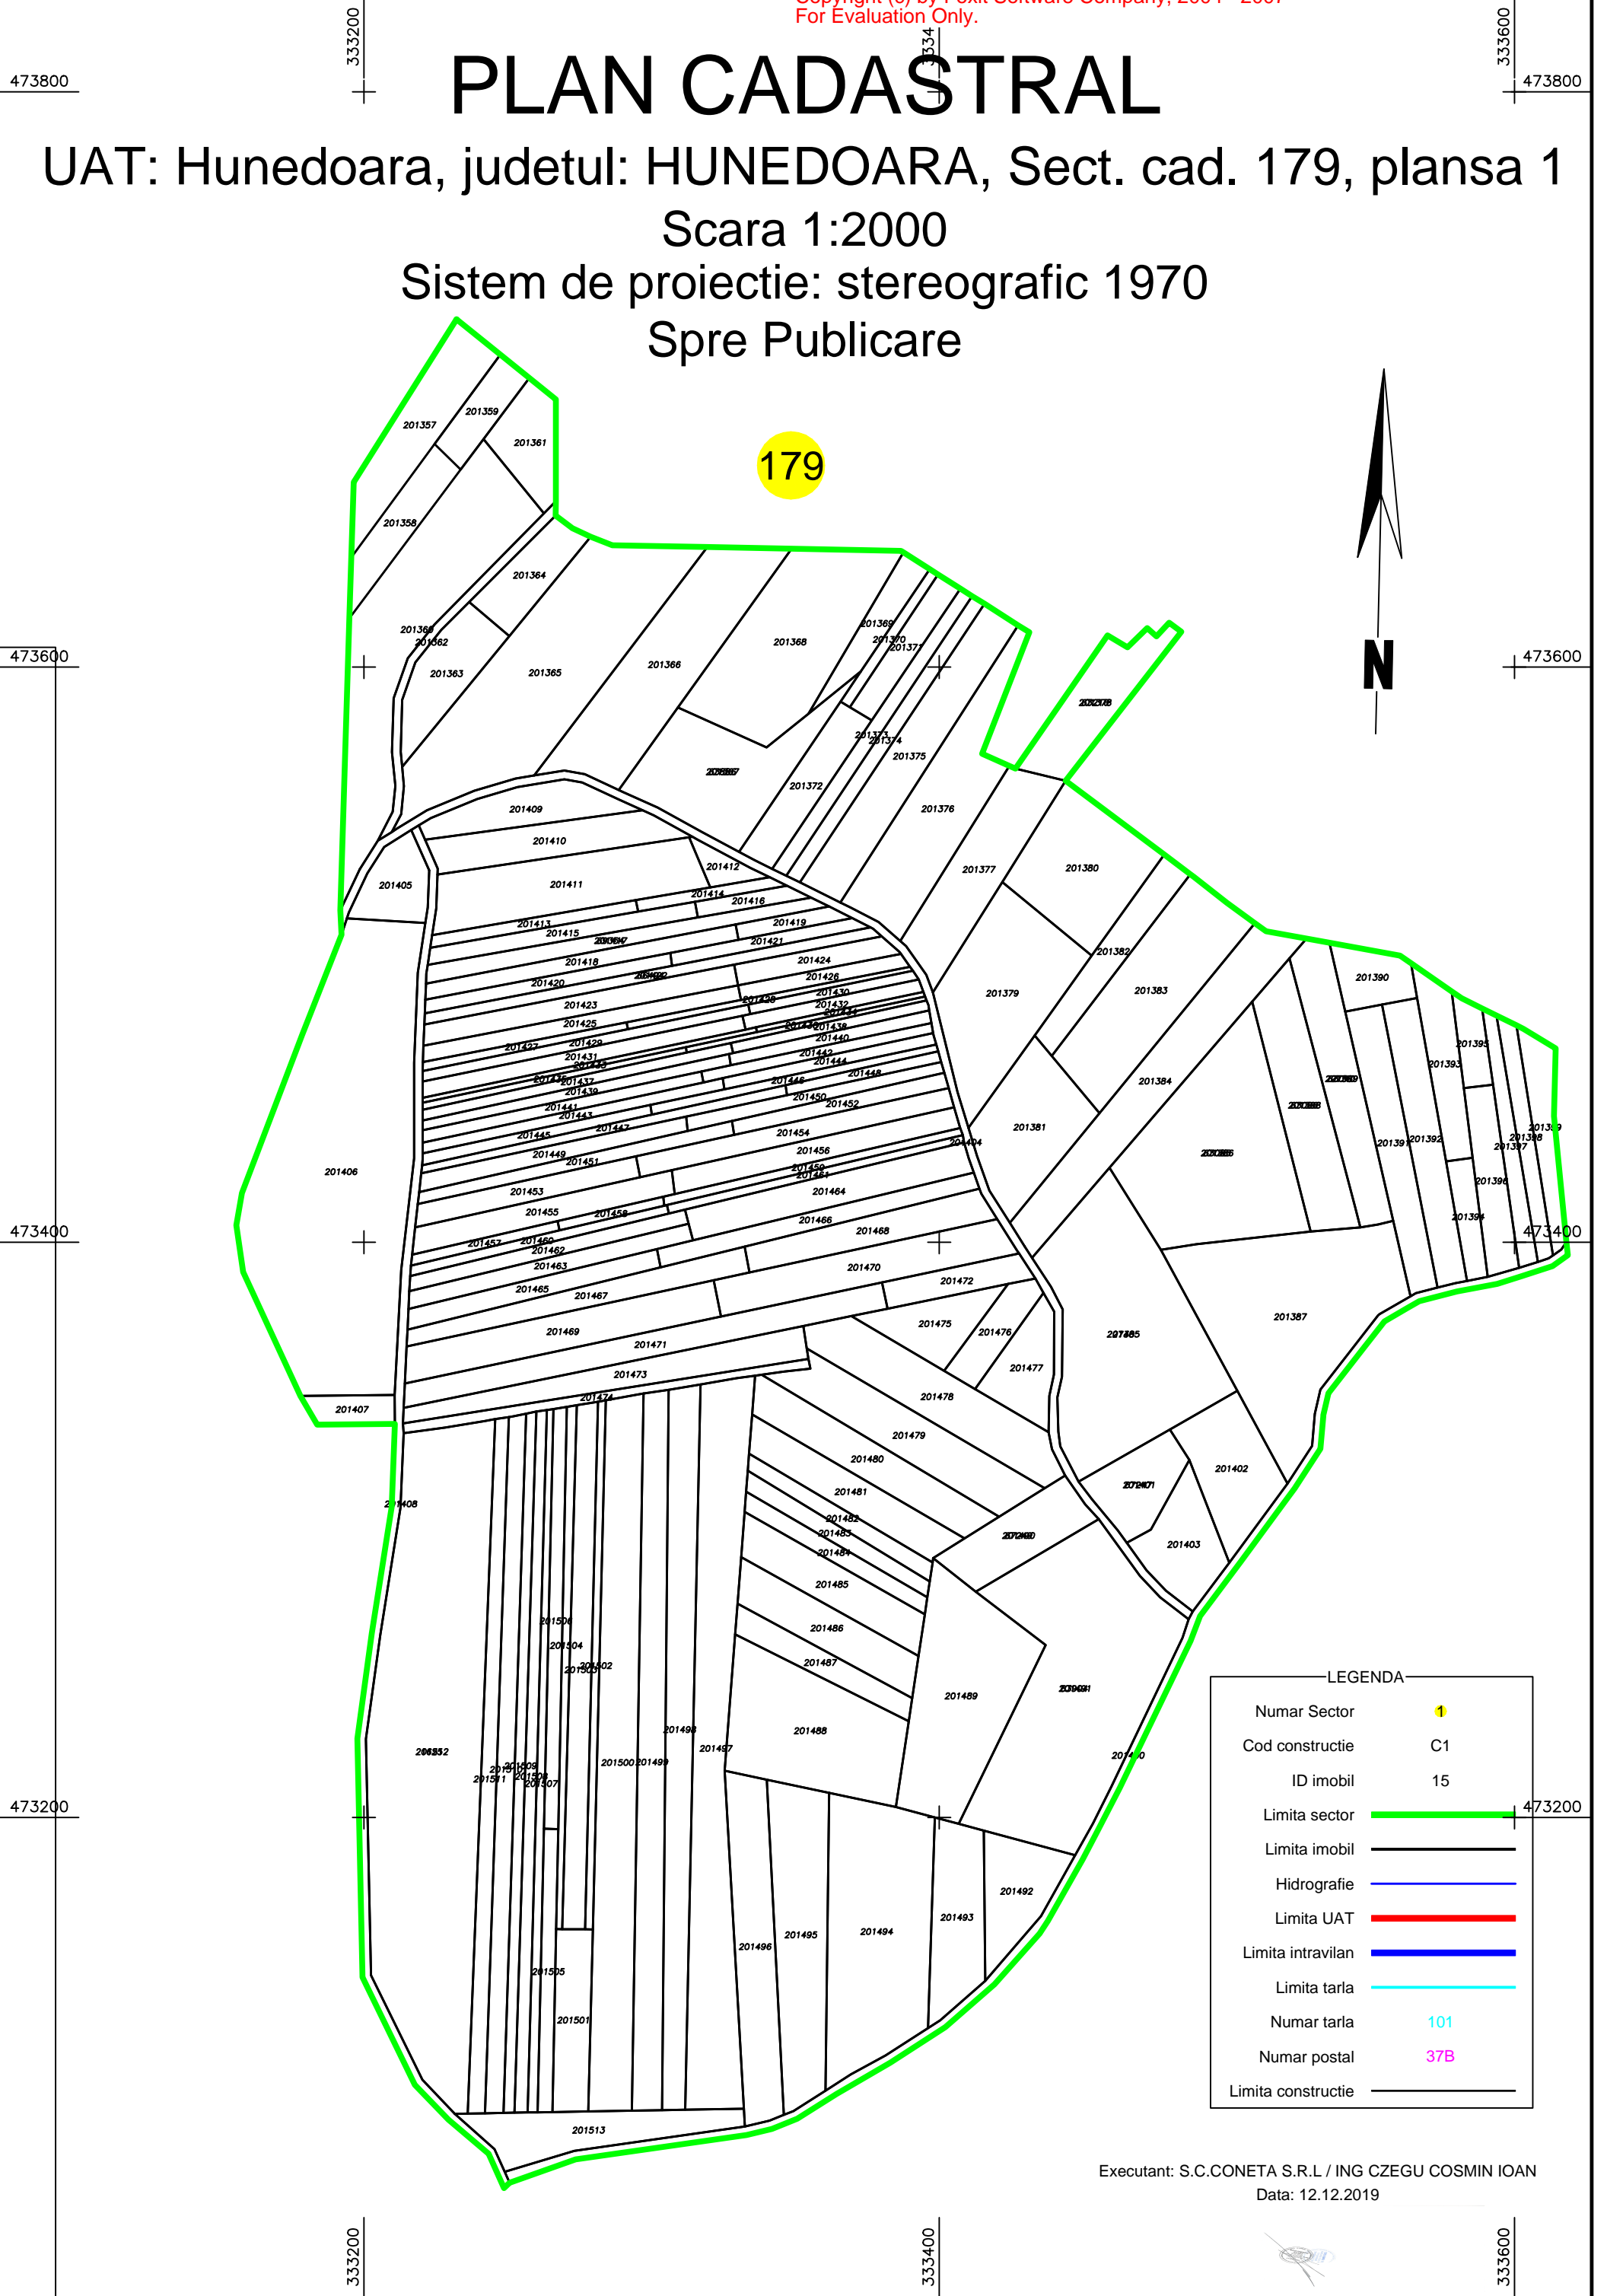

PLAN CADASTRAL

UAT: Hunedoara, judetul: HUNEDOARA, Sect. cad. 179, plansa 1

Scara 1:2000

Sistem de proiectie: stereografic 1970

Spre Publicare

179

LEGENDA	
Numar Sector	1
Cod constructie	C1
ID imobil	15
Limita sector	
Limita imobil	
Hidrografie	
Limita UAT	
Limita intravilan	
Limita tarla	
Numar tarla	101
Numar postal	37B
Limita constructie	