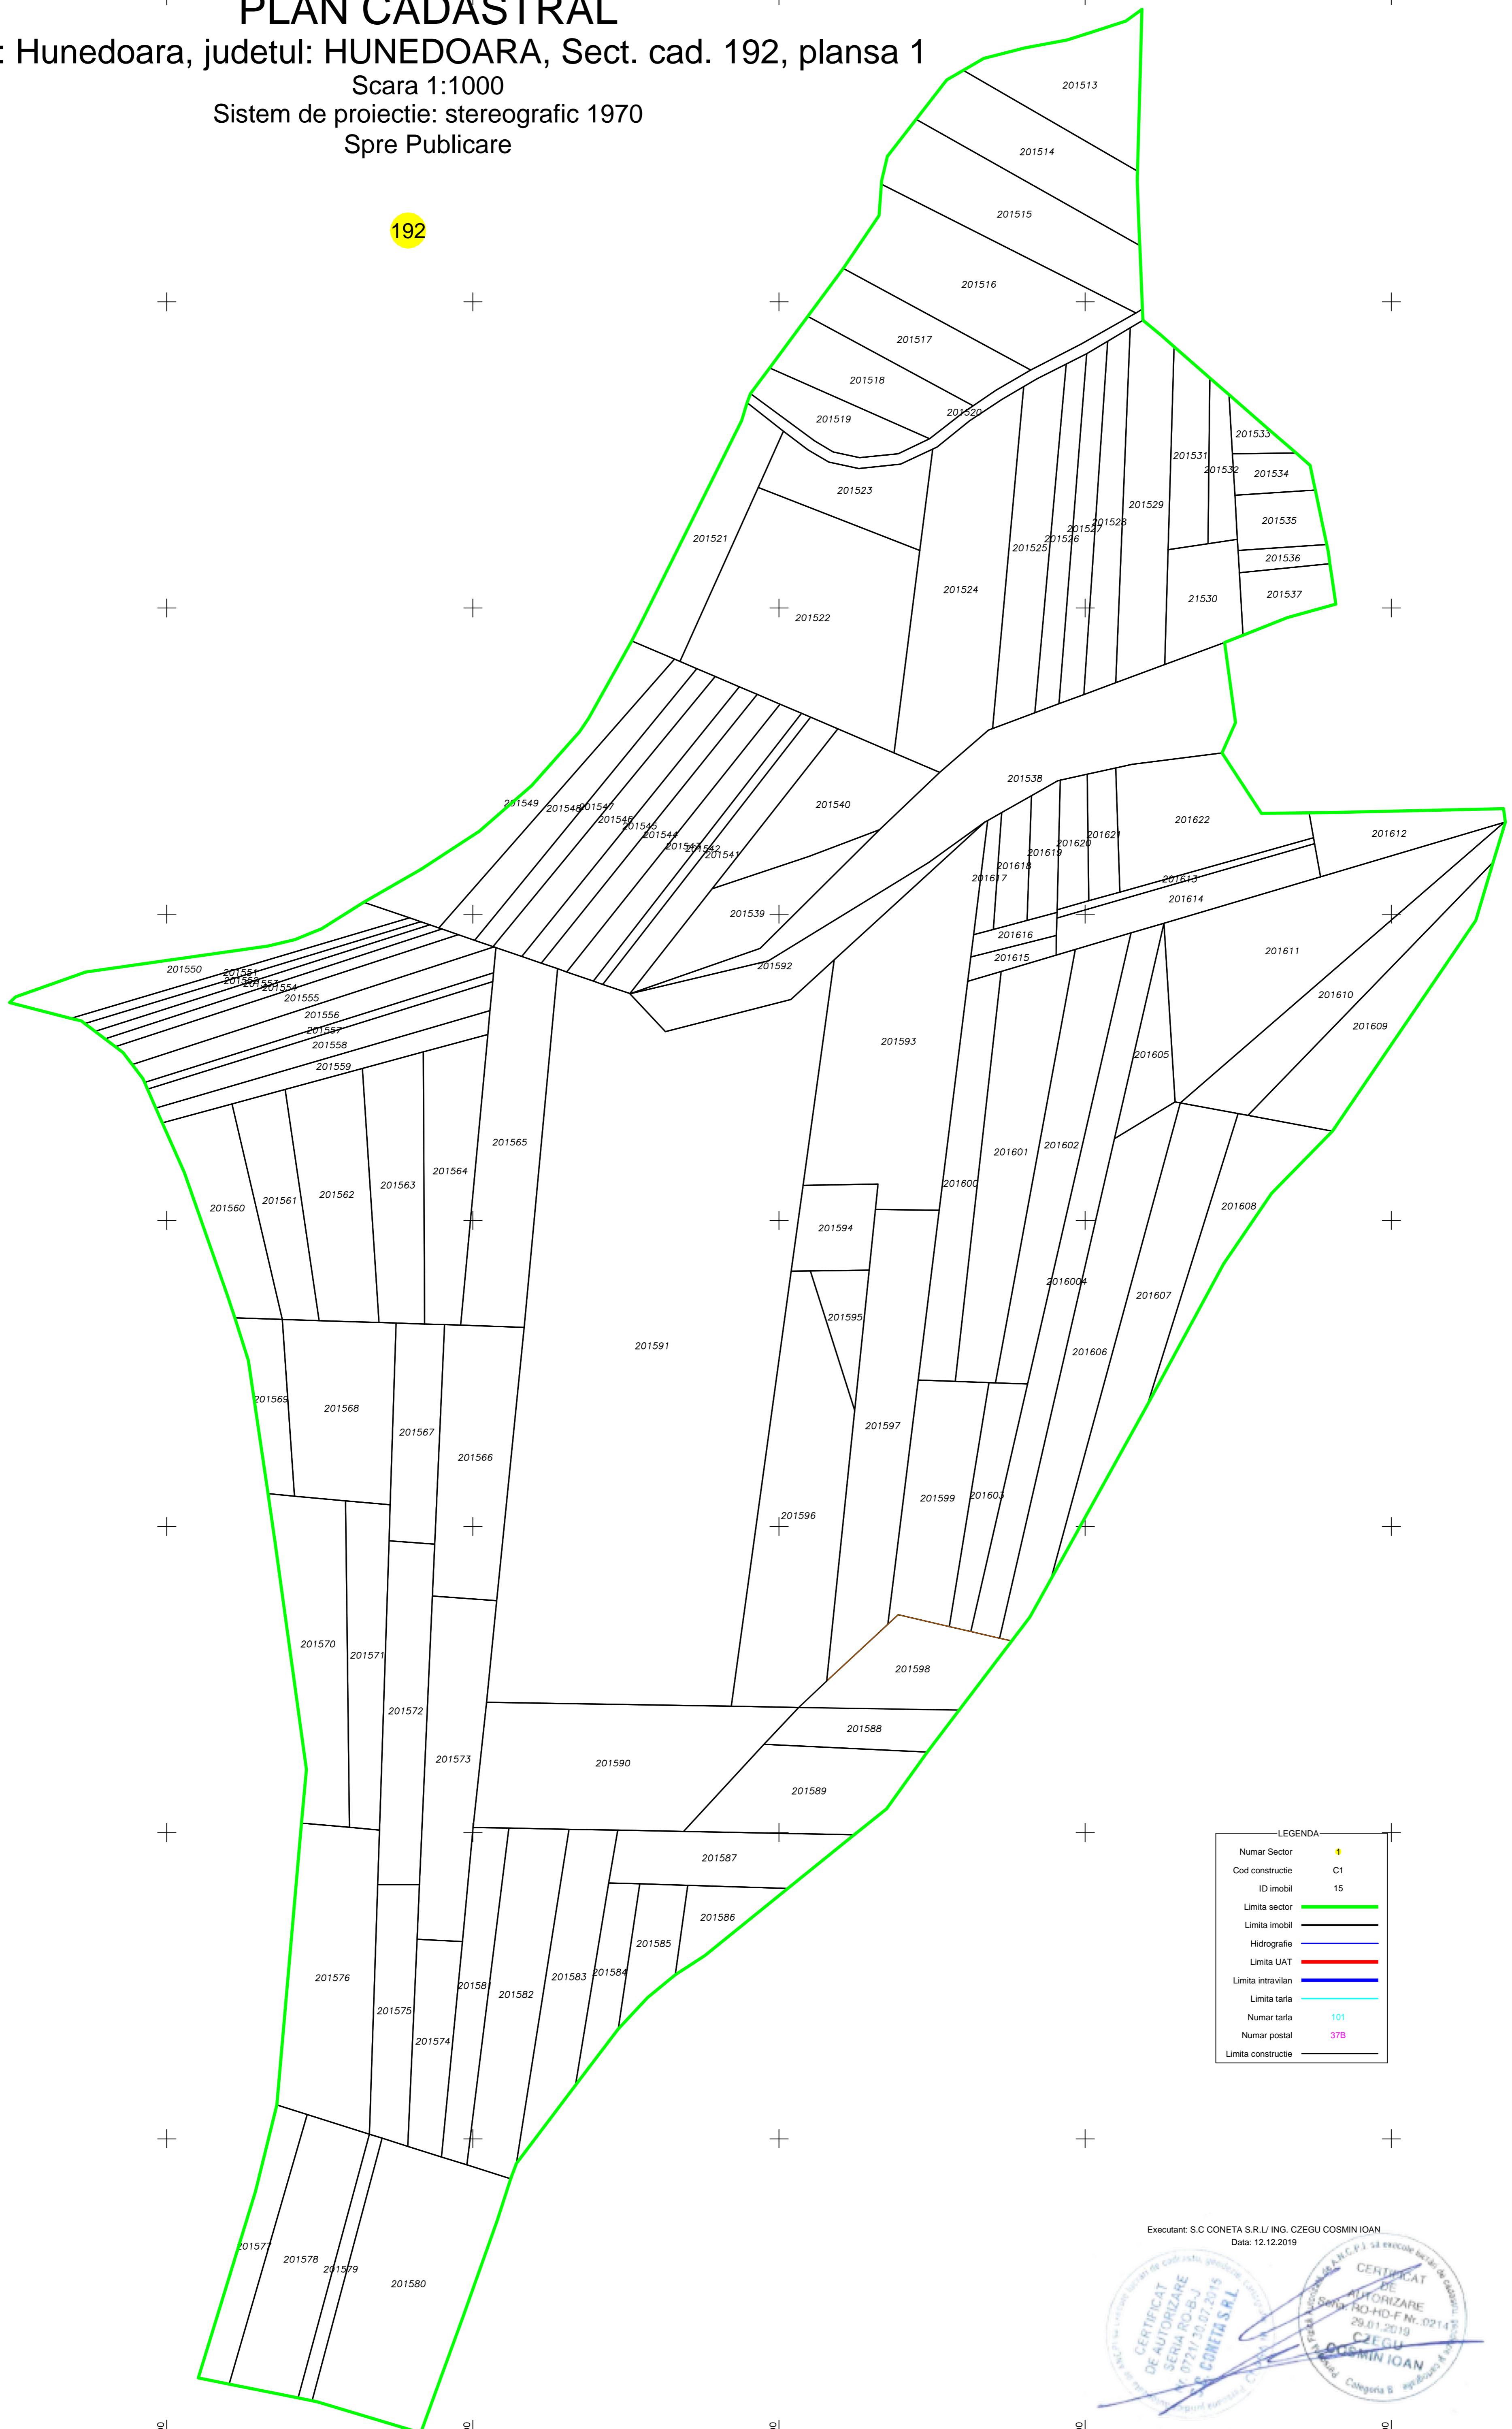

PLAN CADASTRAL

UAT: Hunedoara, judetul: HUNEDOARA, Sect. cad. 192, plansa 1

Scara 1:1000

Sistem de proiectie: stereografic 1970

Spre Publicare

192

LEGENDA

Numar Sector	1
Cod constructie	C1
ID imobil	15
Limita sector	
Limita imobil	
Hidrografie	
Limita UAT	
Limita intravilan	
Limita tarla	
Numar tarla	101
Numar postal	37B
Limita constructie	

Executant: S.C CONETA S.R.L/ ING. CZEGU COSMIN IOAN
Data: 12.12.2019