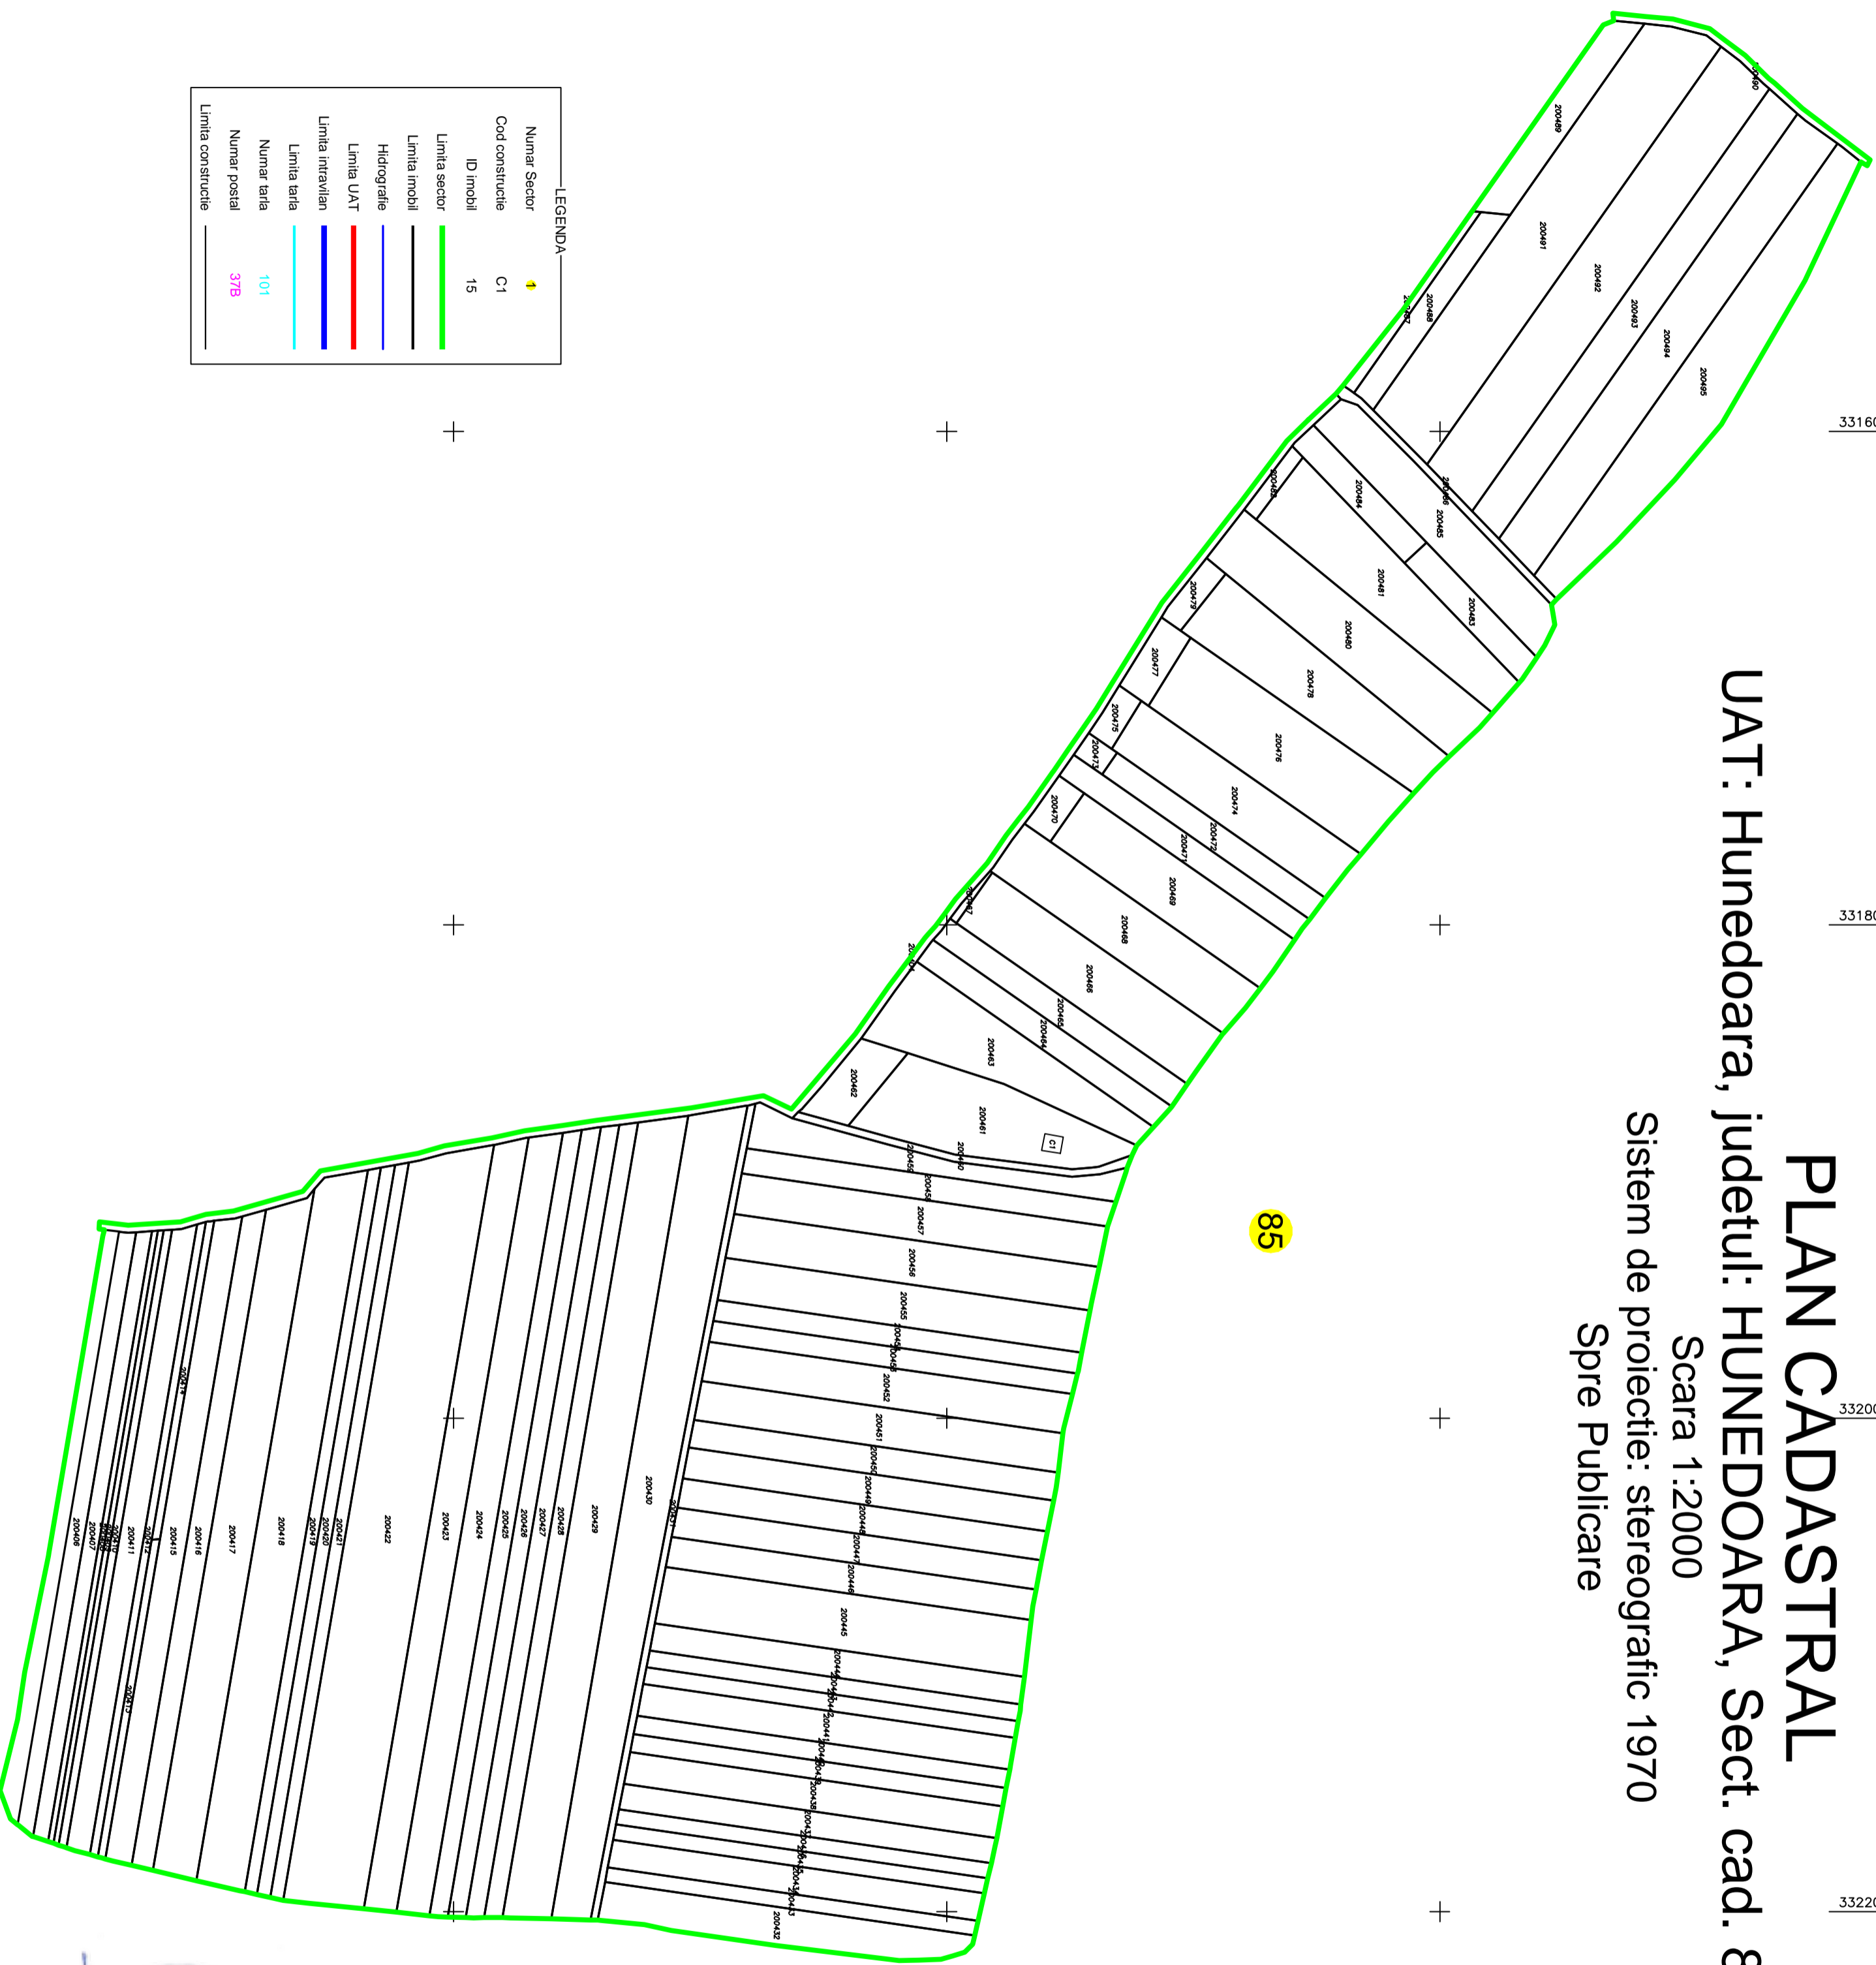

# PLAN CADASTRAL

## UAT: Hunedoara, judetul: HUNEDOARA, Sect. cad. 85, plansa 1

Scara 1:2000  
Sistem de proiectie: stereografic 1970  
Spre Publicare

85

LEGENDA

Numar Sector	1
Cod constructie	C1
ID imobil	15
Limita sector	
Limita imobil	
Hydrografe	
Limita UAT	
Limita intravilan	
Limita terita	
Numar terita	101
Numar postal	37B
Limita constructie	

Executant: S.C. CONETA S.R.L./ CZEGU COSMIN IOAN  
Data: 16.12.2019