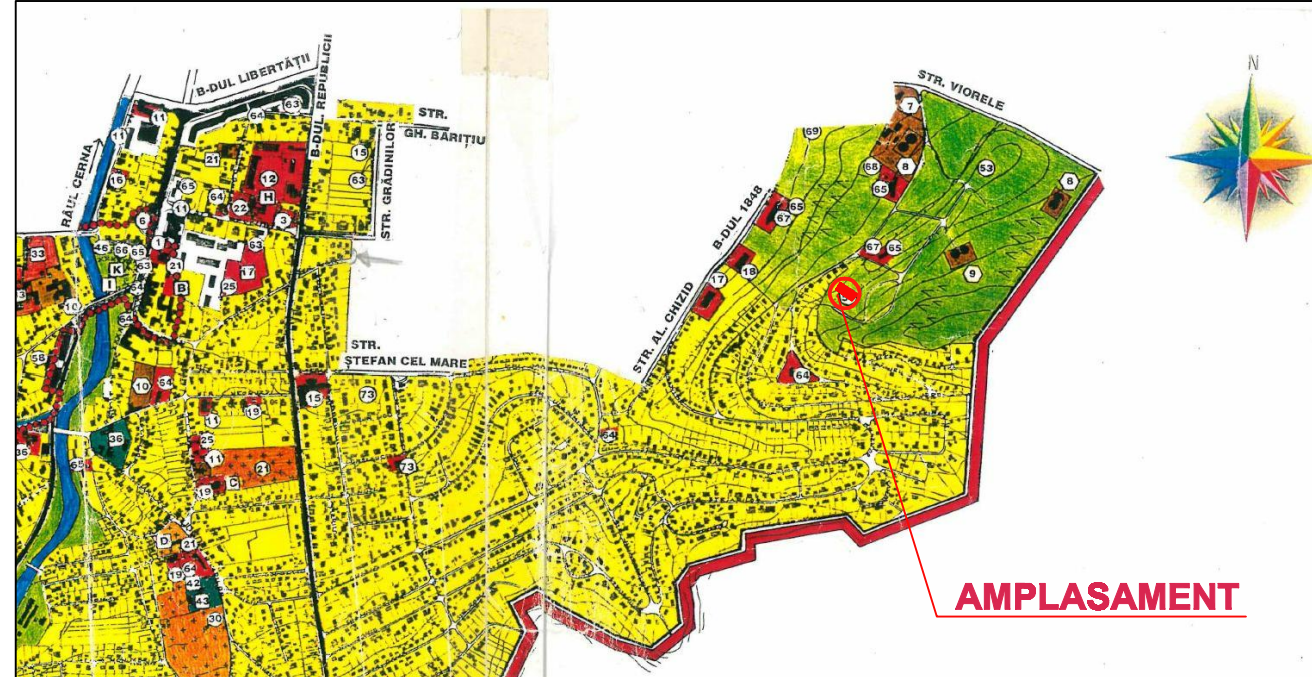

CONSTRUIRE LOCUINȚA UNIFAMILIALĂ ȘI ÎMPREJMUIREA TERENULUI

* PLAN DE ÎNCADRARE ÎN LOCALITATE

EXTRAS din P.U.G. HUNEDOARA, U.T.R. 3
SC. 1:10.000

EXTRAS GEOPORTAL ANCP I E-TERRA
SC. 1:5000

EXTRAS Google earth
SC. 1:5.000

 KEOPS C.U.I. 34740642 J20/ 590/ 2016	Șef proiect: arh. KALAUZ A.	Beneficiar:		Proiect nr. 01/01.24
	Proiectant: arh. KALAUZ A.	Data: 06/25	Denumire proiect: CONSTRUIRE LOCUINȚA UNIFAMILIALĂ ȘI ÎMPREJMUIREA TERENULUI	
	Desenat: arh. KALAUZ A.	Scara: 1/500	Denumire planșă: PLAN DE ÎNCADRARE ÎN LOCALITATE	
				Faza: AVIZ Oportunitate
				Pl. nr. U 01