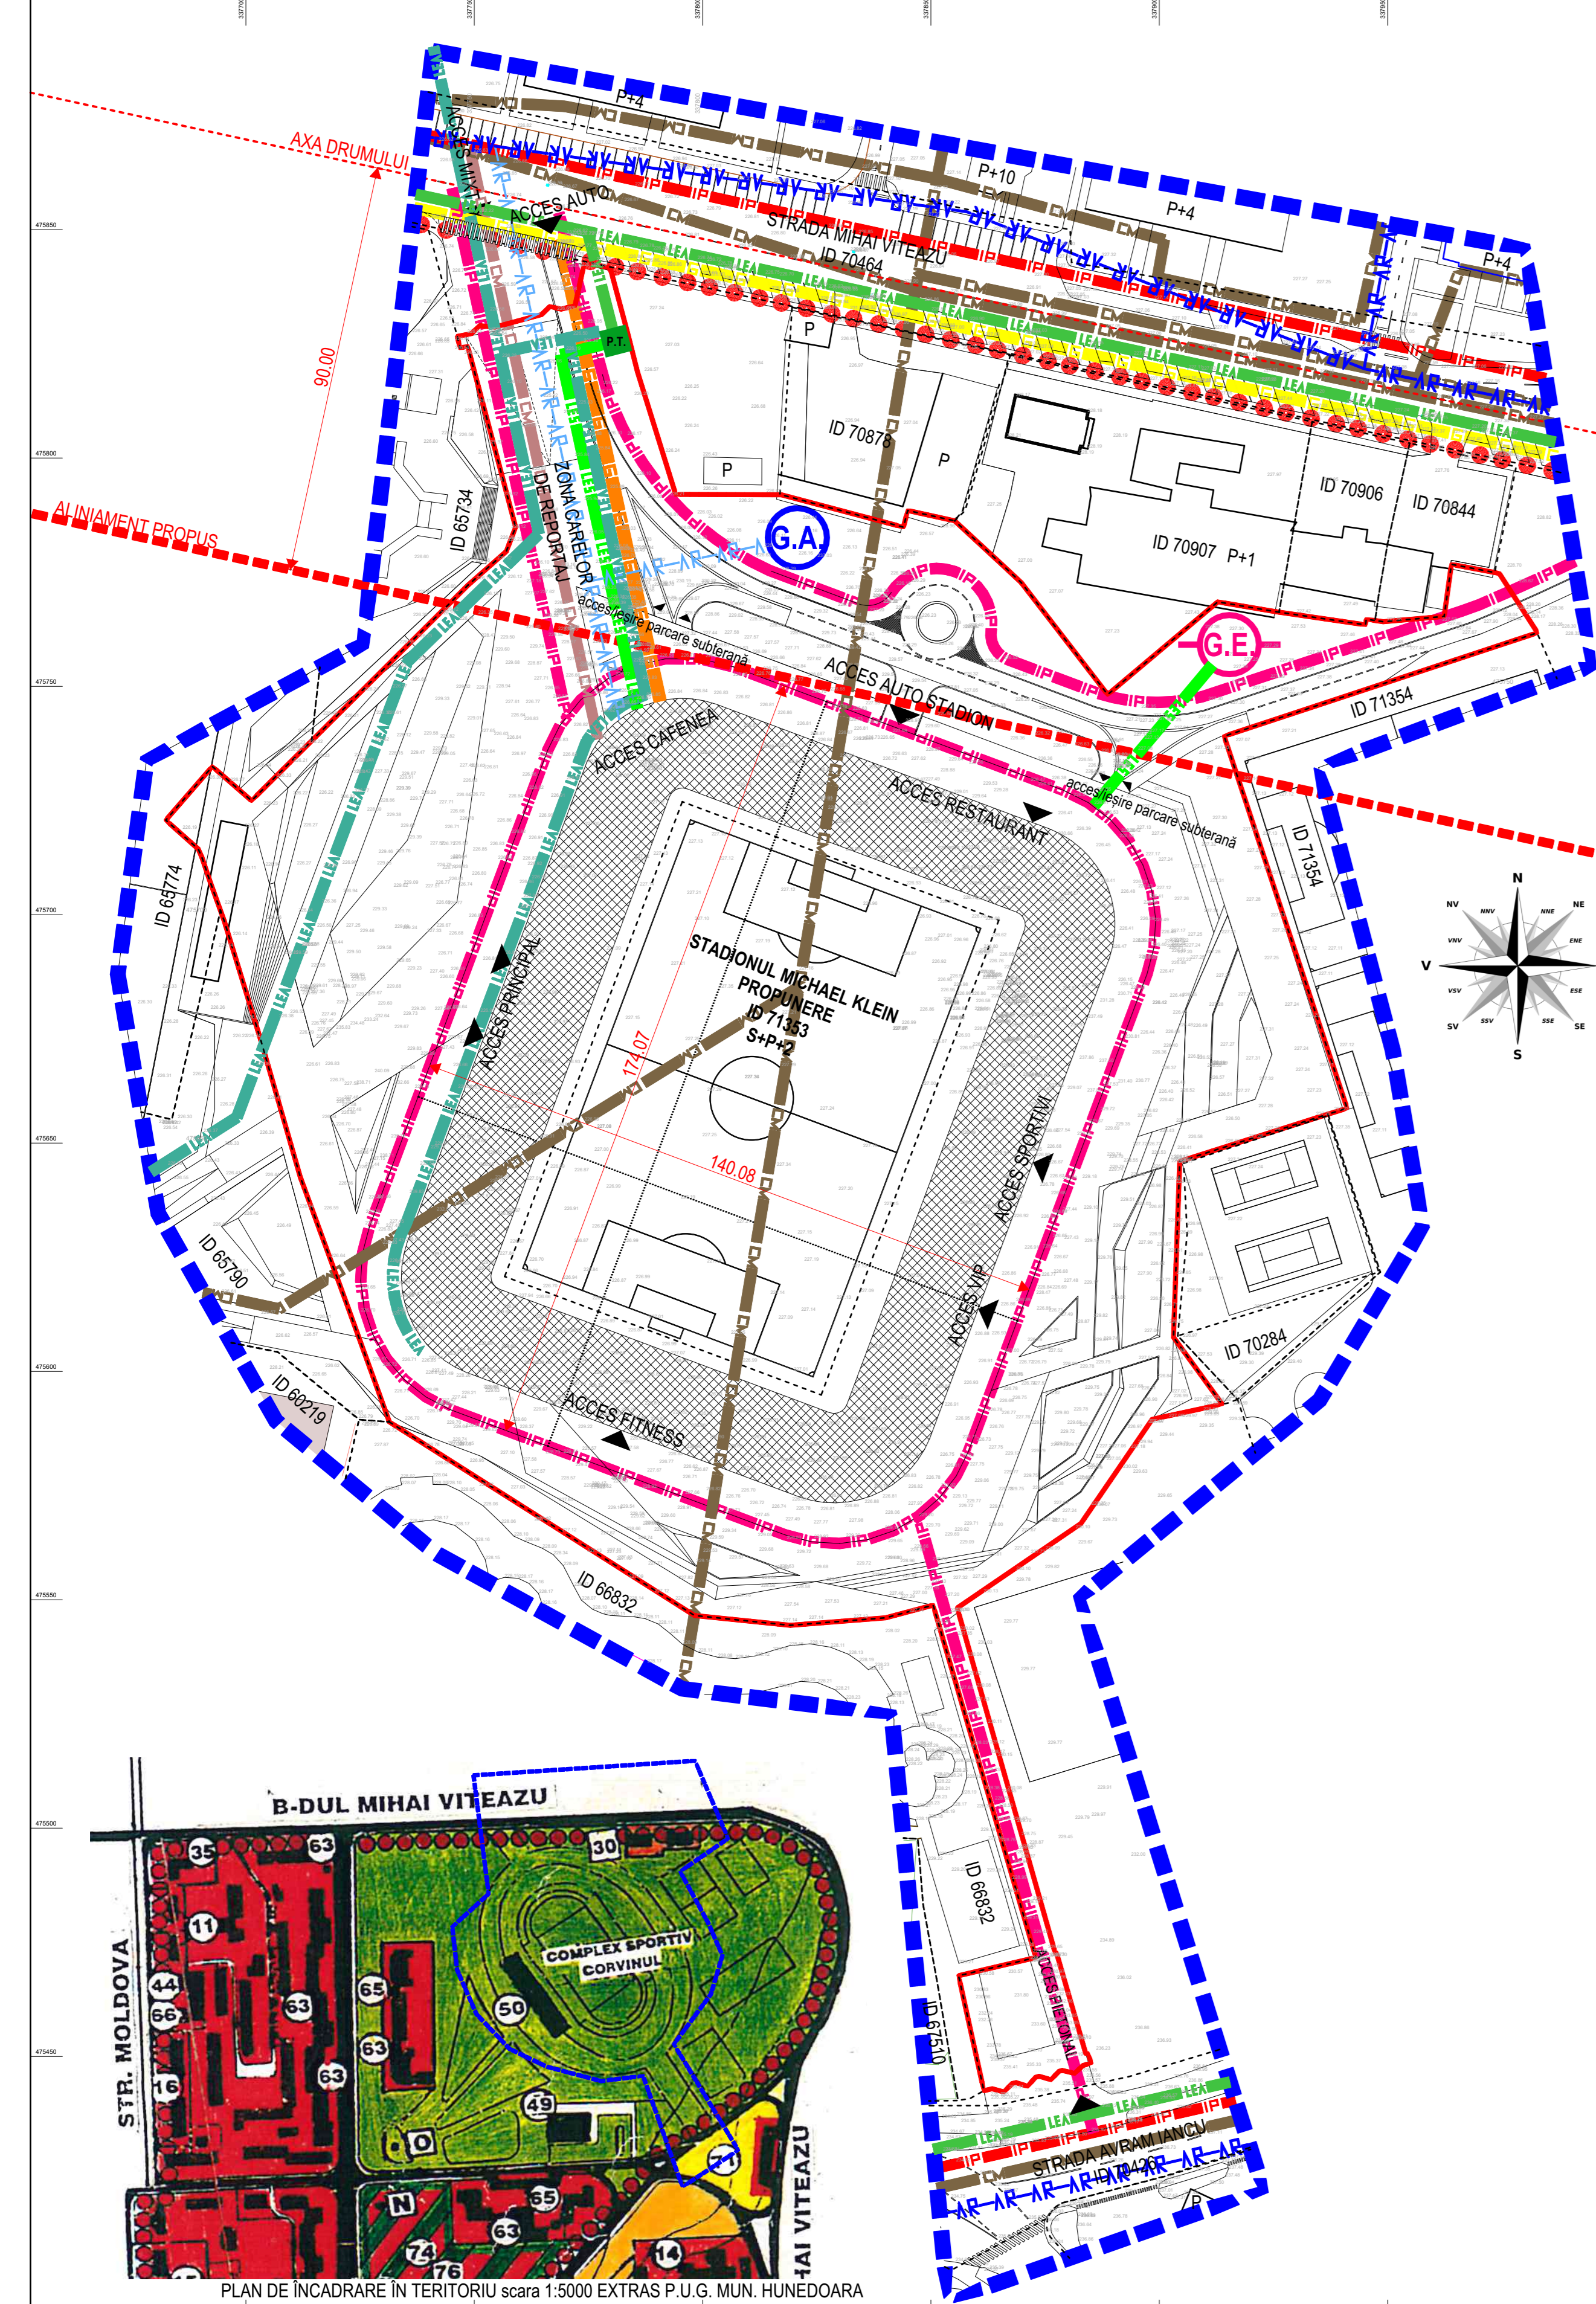

P.U.Z. - CONSTRUIRE ȘI DOTARE COMPLEX SPORTIV MICHAEL KLEIN BULEVARDUL MIHAI VITEAZU NR. 6A, MUNICIPIUL HUNEDOARA, JUDEȚUL HUNEDOARA - REGLEMENTĂRI - ECHIPARE EDILITARĂ

**LEGENDĂ:**

**LIMITE:**

- LIMITA ZONEI STUDIATE
- LIMITA ZONEI CENTRULUI CIVIC
- LIMITA DE PROPRIETATE COMPLEX SPORTIV MICHAEL KLEIN C.F. 71353, NR. CAD. 71353, PROPRIETATE PUBLICĂ A MUNICIPIULUI HUNEDOARA, S=47600 mp
- LIMITE DE PROPRIETATE CADASTRALE
- ALINIAMENT PROPUȘ
- AXA DRUMULUI - STRADA MIHAI VITEAZU

**ECHIPARE EDILITARĂ - SITUAȚIA EXISTENTĂ:**

- REȚEA DE ALIMENTARE CU APĂ - EXISTENTĂ
- REȚEA DE CANALIZARE - EXISTENTĂ
- REȚEA DE LUMINAT PUBLIC - EXISTENTĂ
- LINIE ELECTRICĂ AERIANĂ DE JOASĂ TENSIUNE - EXISTENTĂ - CABLU 6 KV
- LINIE ELECTRICĂ AERIANĂ DE JOASĂ TENSIUNE - EXISTENTĂ - CABLU 4 KV
- REȚEA DE ALIMENTARE CU GAZE NATURALE - EXISTENTĂ
- POST DE TRANSFORMARE ÎN CABINĂ DE ZIDĂRIE - EXISTENT

**DISFUNCȚIONALITĂȚI:**

- LIPSA DOTĂRILOR TEHNICO - EDILITARE PENTRU AMENAJAREA PROPUȘĂ

**ECHIPARE EDILITARĂ - SITUAȚIA PROPUȘĂ:**

- REȚEA DE ALIMENTARE CU APĂ - PROPUȘĂ
- REȚEA DE CANALIZARE - PROPUȘĂ
- REȚEA DE LUMINAT PUBLIC - PROPUȘĂ
- LINIE ELECTRICĂ SUBTERANĂ - PROPUȘĂ
- GOSPODĂRIE DE APĂ PENTRU INCENDIU - PROPUȘĂ
- GRUP ELECTROGEN - PROPUȘĂ