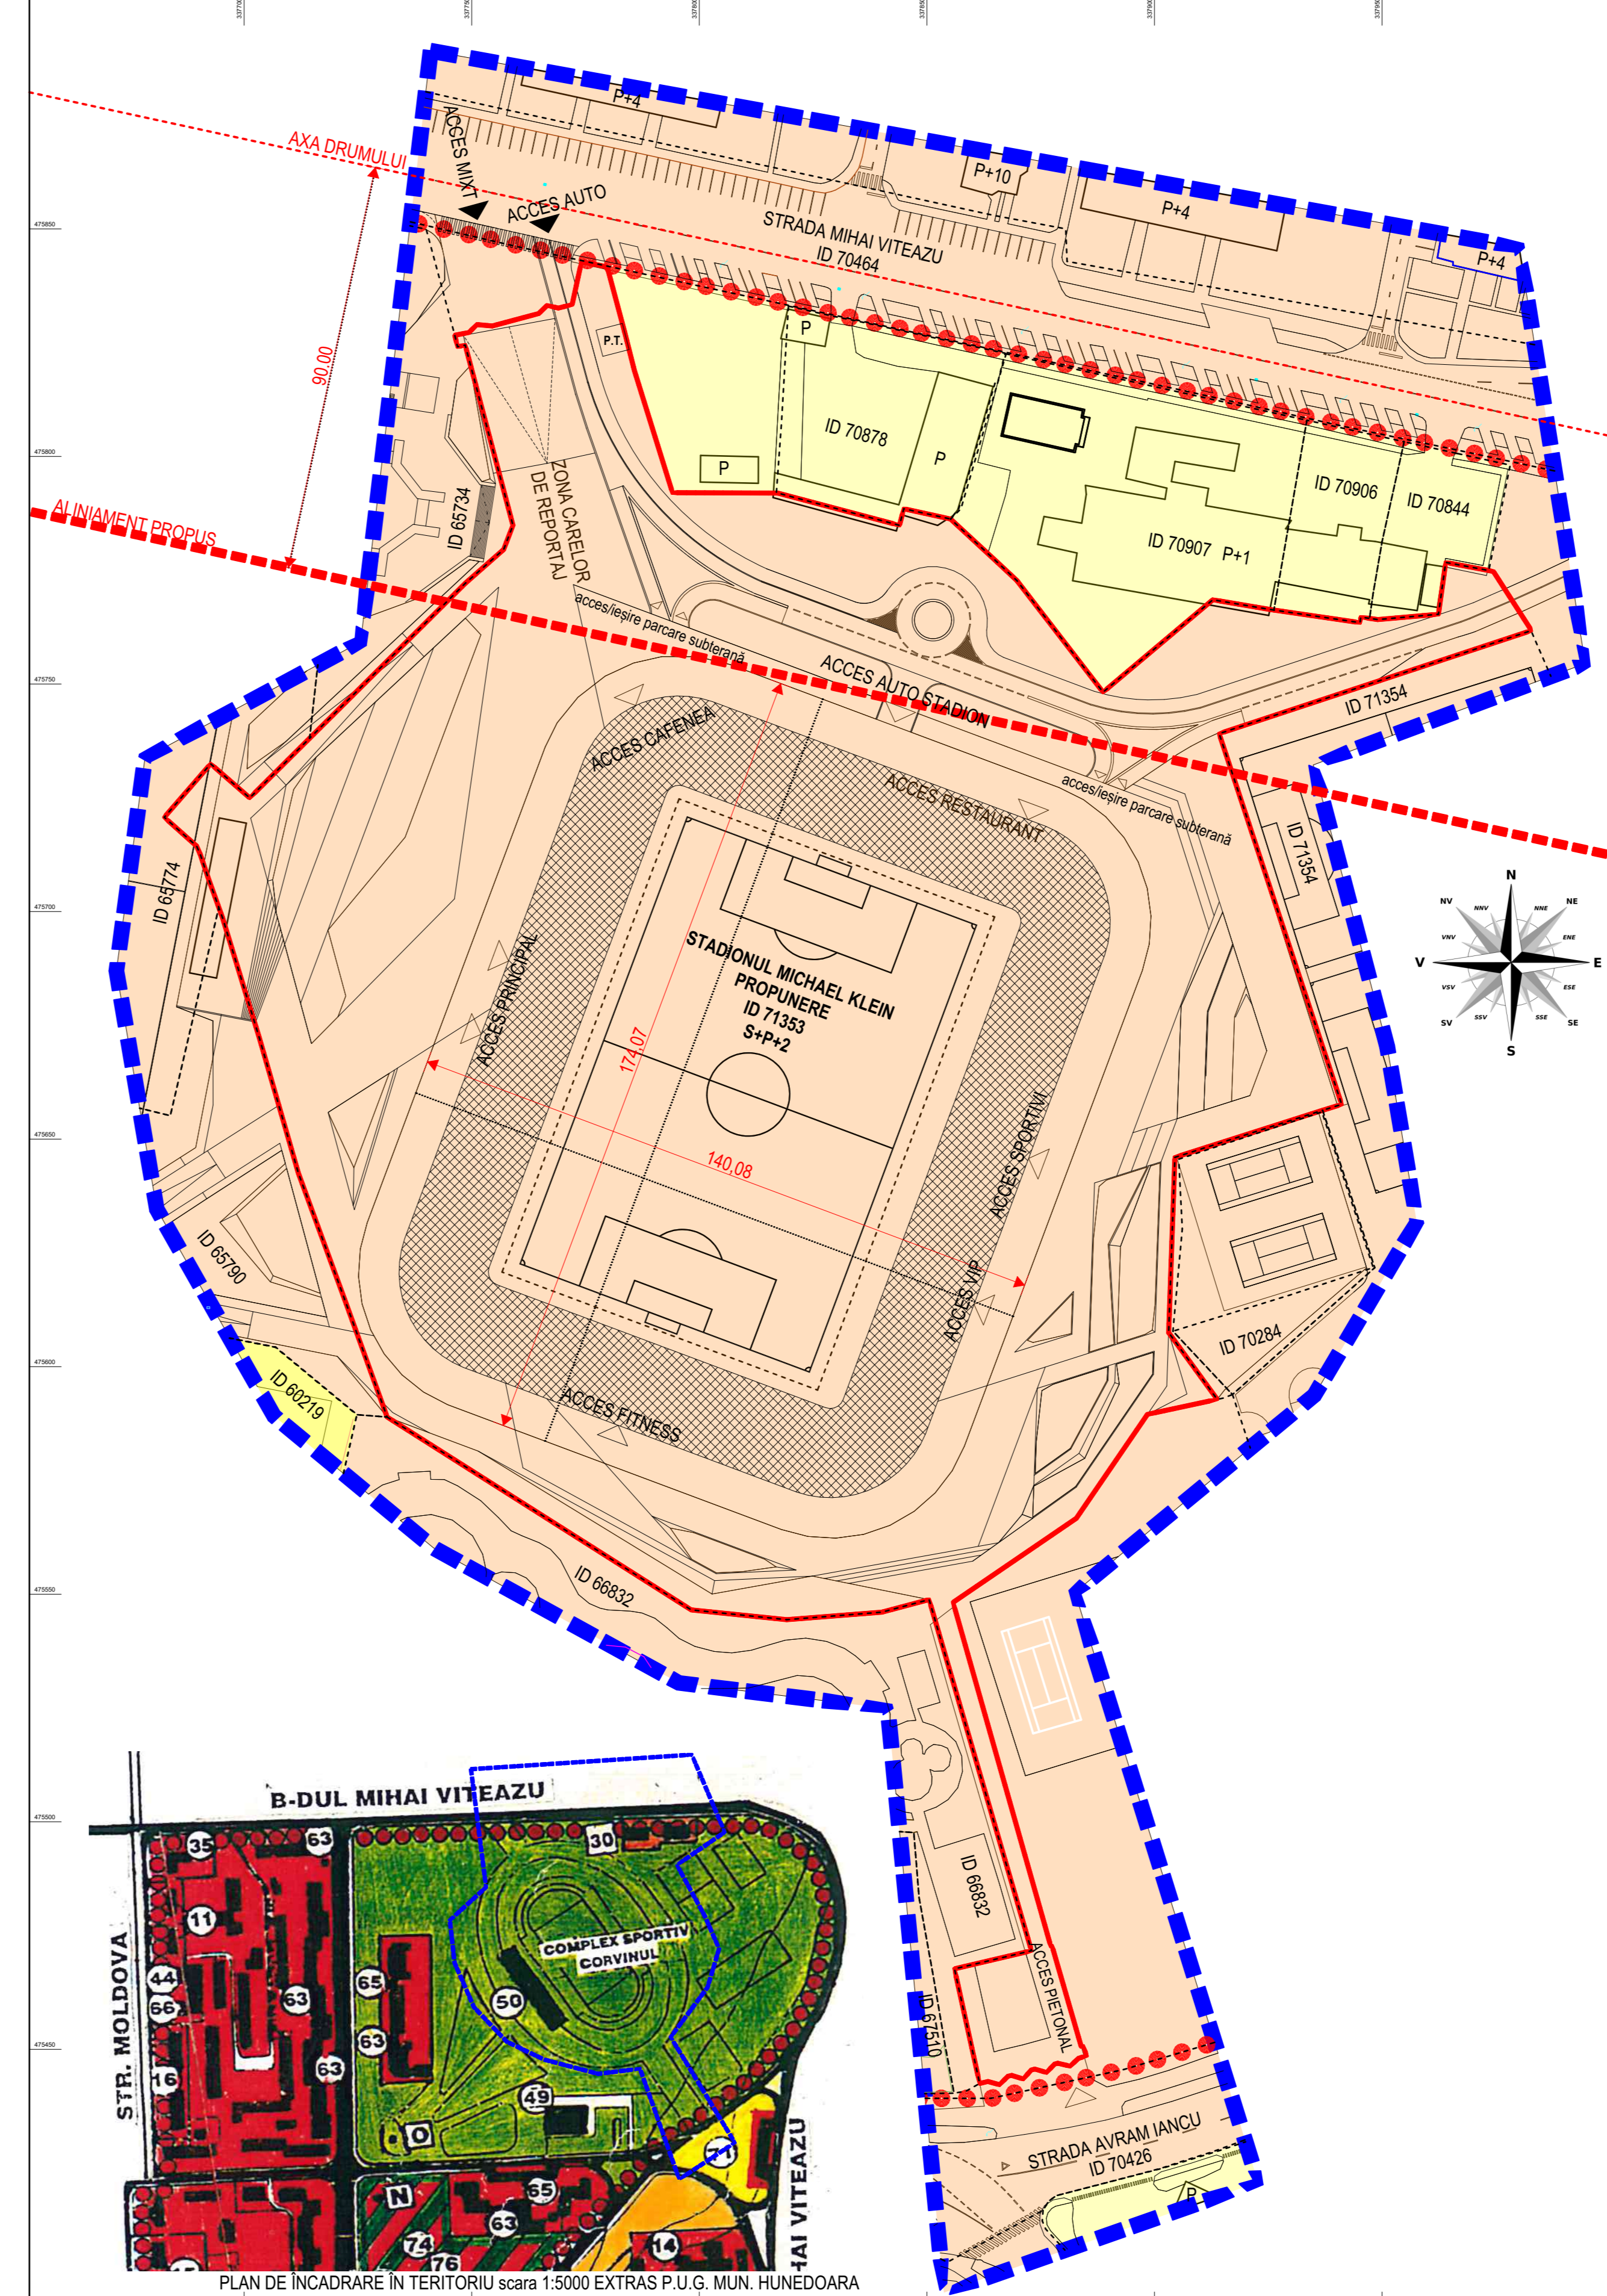

P.U.Z. - CONSTRUIRE ȘI DOTARE COMPLEX SPORTIV MICHAEL KLEIN BULEVARDUL MIHAI VITEAZU NR. 6A, MUNICIPIUL HUNEDOARA, JUDEȚUL HUNEDOARA - PROPRIETATEA ASUPRA TERENURILOR

LEGENDĂ:

LIMITE:

- LIMITA ZONEI STUDIATE
- LIMITA ZONEI CENTRULUI CIVIC
- LIMITA DE PROPRIETATE COMPLEX SPORTIV MICHAEL KLEIN C.F. 71353, NR. CAD. 71353, PROPRIETATE PUBLICĂ A MUNICIPIULUI HUNEDOARA, S=47600 mp
- LIMITE DE PROPRIETATE CADASTRALE
- ALINIAMENT PROPUȘ
- AXA DRUMULUI - STRADA MIHAI VITEAZU

TIPUL DE PROPRIETATE ASUPRA TERENULUI:

- TERENURI PROPRIETATE PUBLICĂ DE INTERES LOCAL
- TERENURI PROPRIETATE PRIVATĂ A PERSOANELOR FIZICE SAU JURIDICE

CIRCULAȚIA TERENURILOR:

NU ESTE CAZUL

INVENTAR DE COORDONATE

1	475825.732	337745.505
2	475826.342	337748.624
3	475828.078	337750.377
4	475827.771	337753.743
5	475830.509	337763.955
6	475832.281	337765.777
7	475831.703	337768.258
8	475832.483	337771.291
9	475841.942	337773.358
10	475840.722	337778.999
11	475826.438	337782.823
12	475818.004	337784.958
13	475791.143	337793.334
14	475791.053	337816.488
15	475783.969	337843.204
16	475787.614	337844.148
17	475785.356	337854.422
18	475775.867	337864.684
19	475771.831	337869.000
20	475771.546	337869.220
21	475747.307	337891.928
22	475751.193	337892.543
23	475755.369	337897.502
24	475767.611	337912.041
25	475765.455	337924.761
26	475765.455	337924.761
27	475765.445	337924.824
28	475762.588	337944.377
29	475763.800	337944.553
30	475763.264	337948.294
31	475764.431	337961.610
32	475775.829	337963.204
33	475774.042	337972.669
34	475773.787	337973.711
35	475761.383	337981.708
36	475760.819	337981.953
37	475738.194	337913.432
38	475656.733	337940.348
39	475655.438	337936.162
40	475645.096	337903.707
41	475606.592	337903.340
42	475591.917	337913.013
43	475588.630	337897.683
44	475565.785	337882.056
45	475547.312	337854.984
46	475471.742	337876.444
47	475471.819	337876.719
48	475449.673	337883.146
49	475449.788	337883.567
50	475447.696	337884.335
51	475447.126	337882.537
52	475445.418	337880.675
53	475446.042	337878.013
54	475445.875	337877.299
55	475444.020	337875.495
56	475444.767	337872.954
57	475444.565	337872.154
58	475442.593	337870.385
59	475443.378	337867.838
60	475443.197	337867.043
61	475441.339	337865.165
62	475442.039	337862.630
63	475441.606	337860.819
64	475466.792	337855.282
65	475470.768	337872.202
66	47547.925	337849.708
67	47545.159	337839.315
68	47543.512	337818.444
69	47545.660	337797.457
70	475588.034	337730.645
71	475613.941	337721.285
72	475641.634	337711.142
73	475671.392	337702.553
74	475697.750	337694.476
75	475706.713	337691.253
76	475711.624	337689.604
77	475713.490	337688.790
78	475719.818	337681.684
79	475731.558	337691.873
80	475724.080	337700.456
81	475737.176	337713.610
82	475771.248	337747.831
83	475778.664	337756.244
84	475783.967	337758.284
85	475823.574	337747.794
86	475823.200	337746.107

INVENTAR DE COORDONATE

LIMITA DE PROPRIETATE STADION MICHAEL KLEIN HUNEDOARA