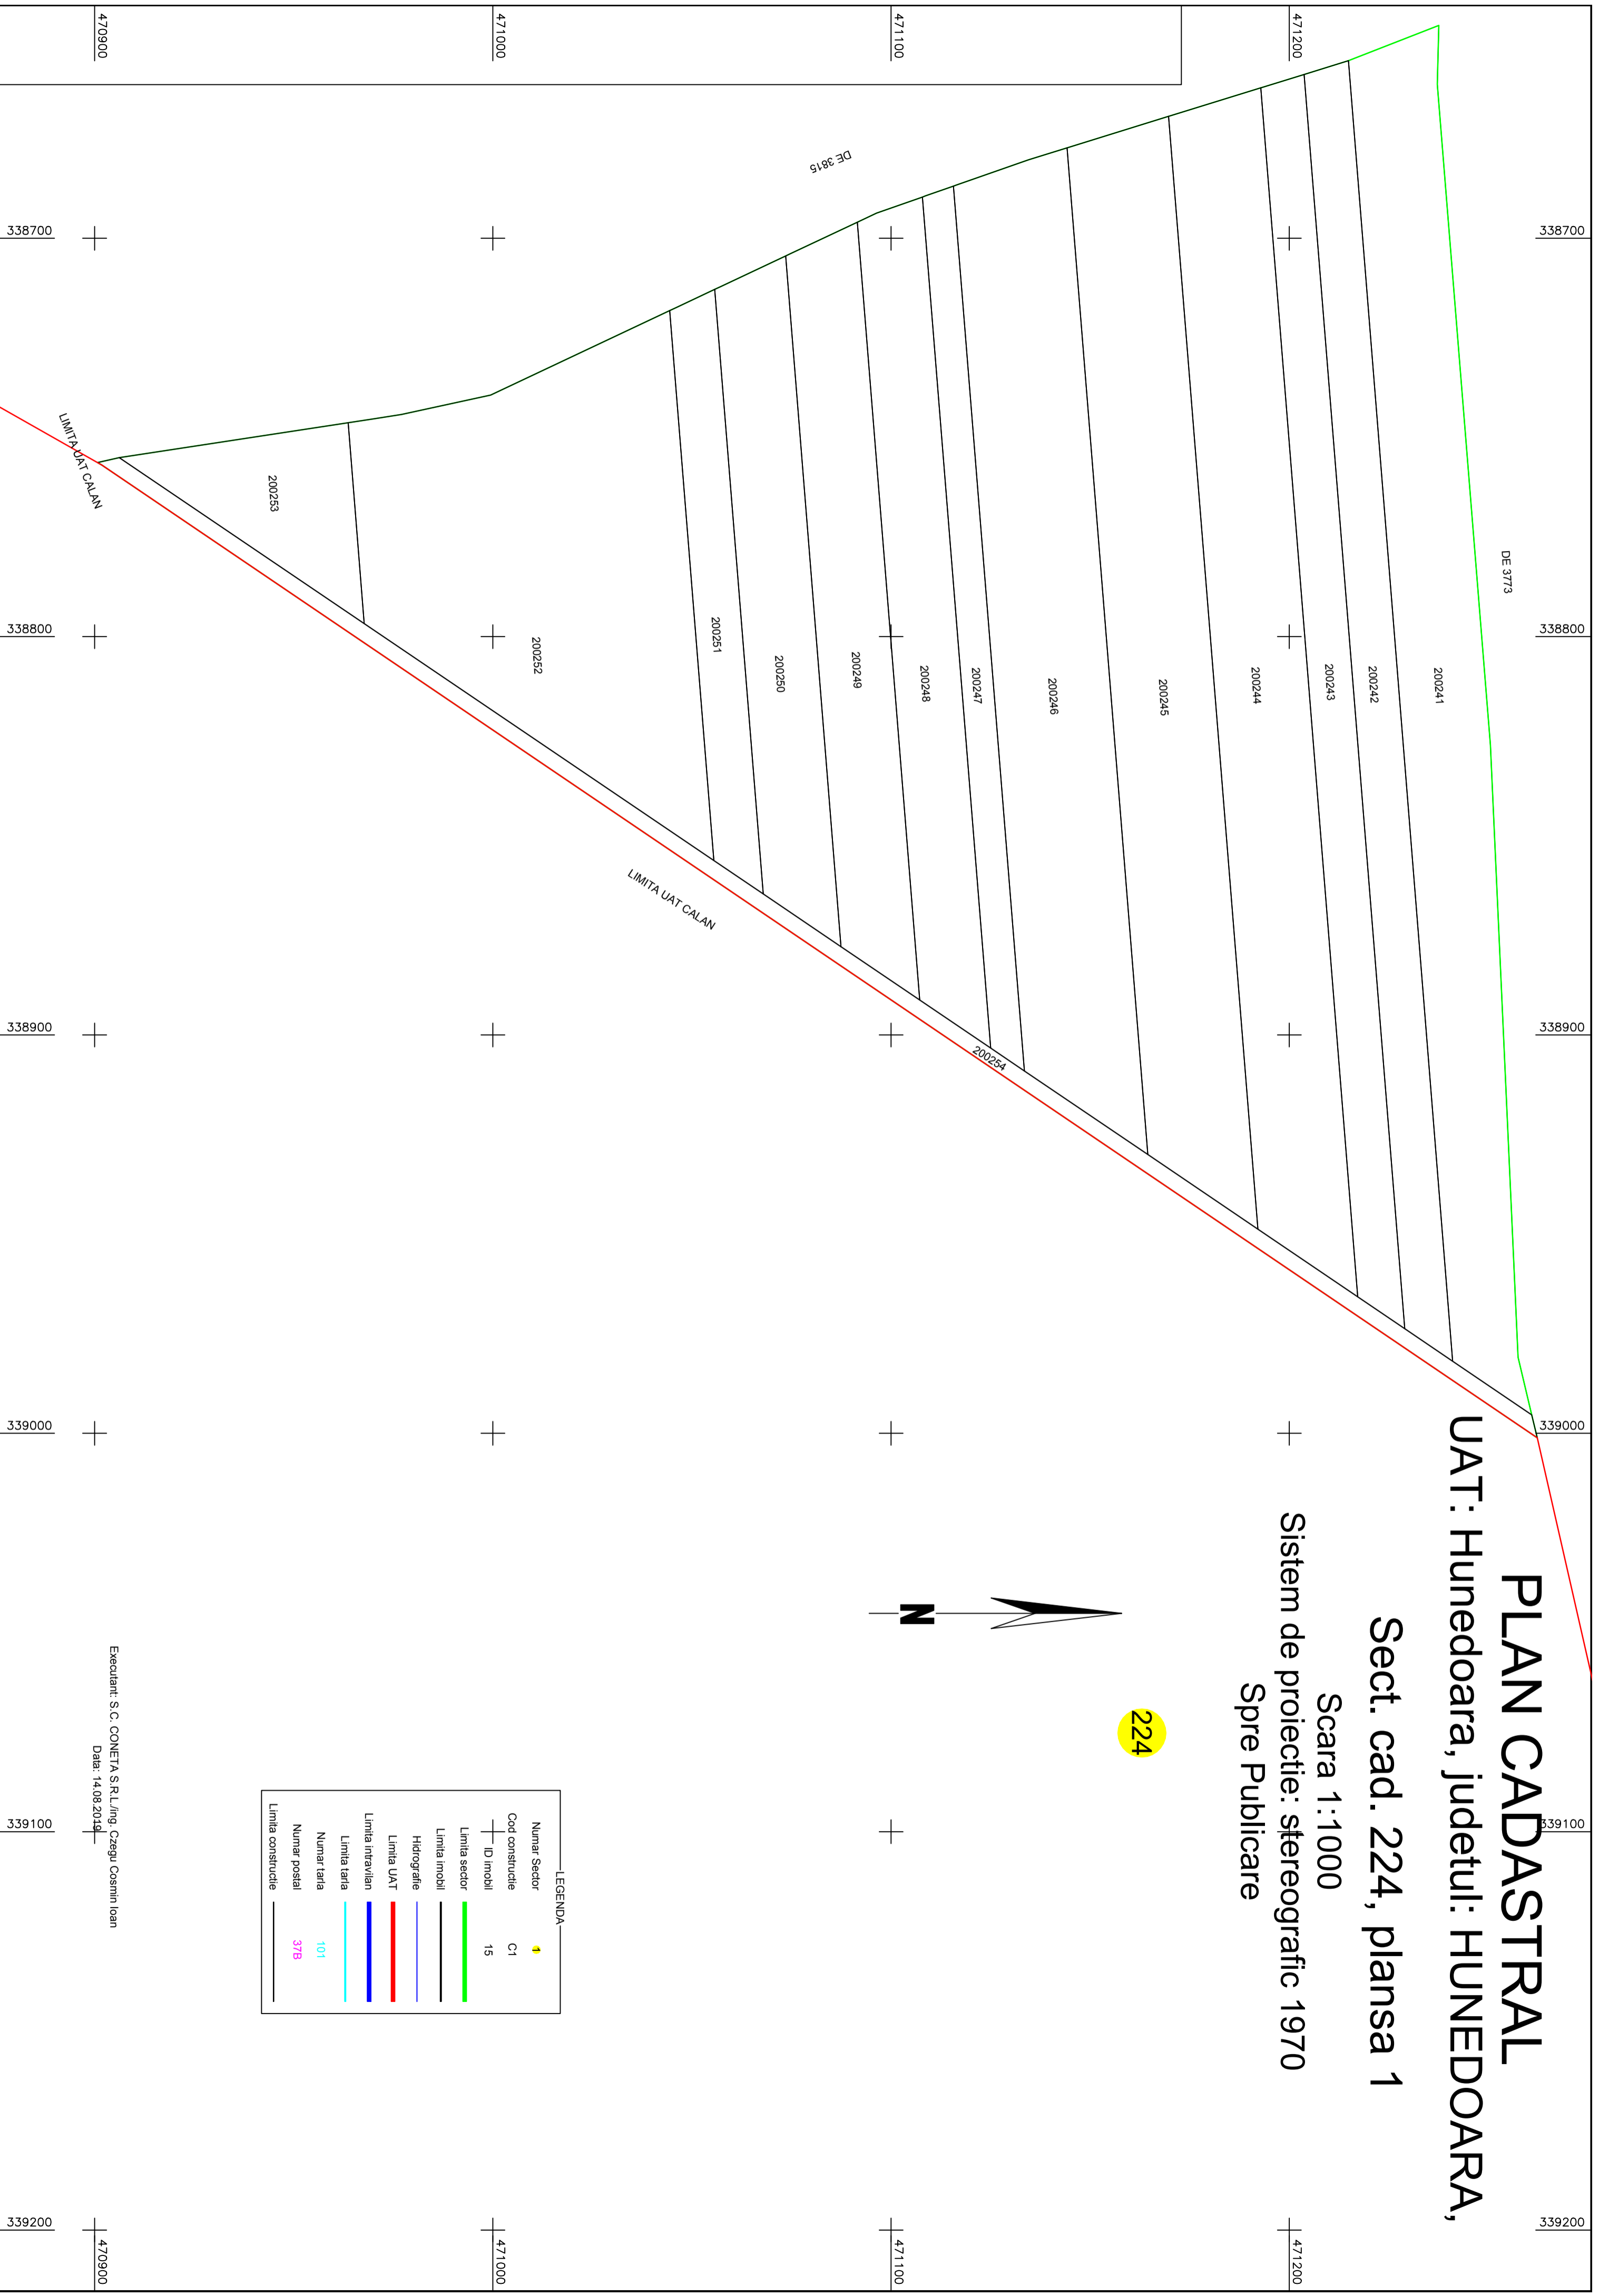

PLAN CADASTRAL

UAT: Hunedoara, judetul: HUNEDOARA,

Sect. cad. 224, plansa 1

Scara 1:1000

Sistem de proiectie: stereografic 1970
Spre Publicare

224

LEGENDA	
Numar Sector	1
Cod constructie	C1
ID imobil	15
Limita sector	—
Limita imobil	—
Hidrografie	—
Limita UAT	—
Limita intravilan	—
Limita tarla	—
Numar tarla	101
Numar postal	37B
Limita constructie	—

Executant: S.C. CONETA S.R.L./Ing. Czegu Cosmin Ioan
Data: 14.08.2019