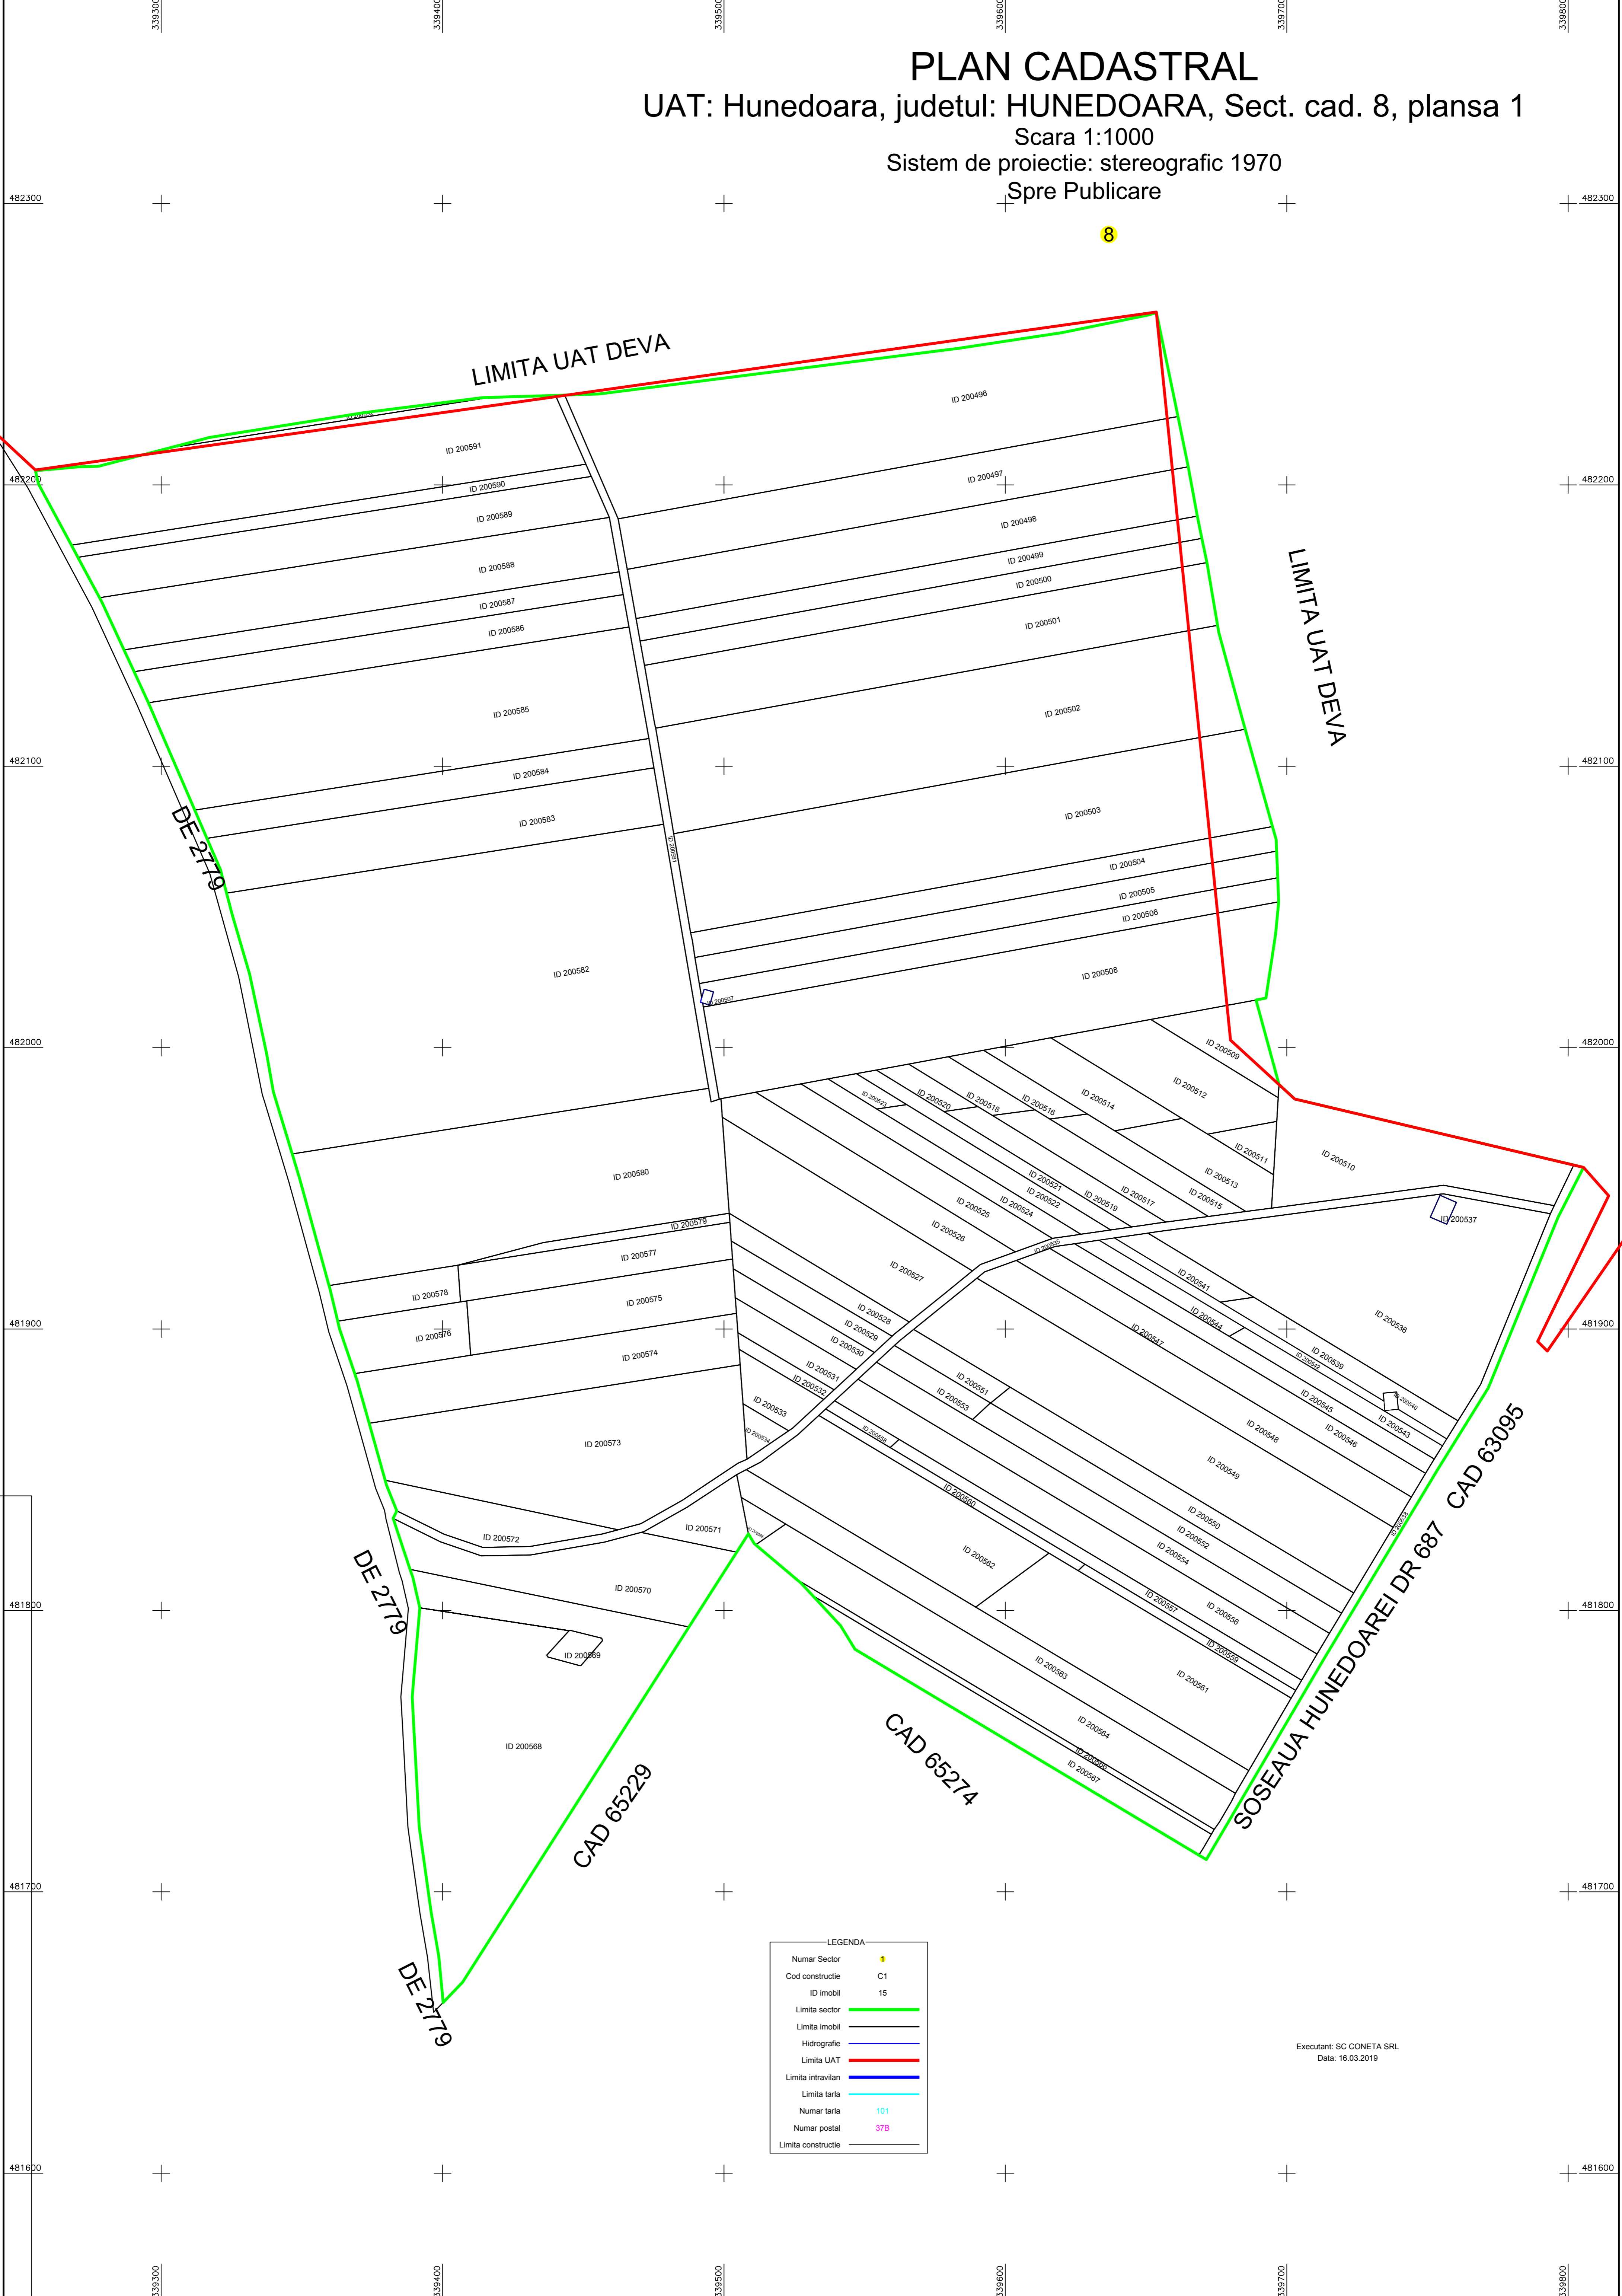

PLAN CADASTRAL

UAT: Hunedoara, judetul: HUNEDOARA, Sect. cad. 8, plansa 1
 Scara 1:1000
 Sistem de proiectie: stereografic 1970
 Spre Publicare

8

LEGENDA

Numar Sector	8
Cod constructie	C1
ID imobil	15
Limita sector	— (green line)
Limita imobil	— (black line)
Hidrografie	— (blue line)
Limita UAT	— (red line)
Limita intravilan	— (blue line)
Limita tarla	— (cyan line)
Numar tarla	101
Numar postal	37B
Limita constructie	— (black line)

Executant: SC CONETA SRL
 Data: 16.03.2019