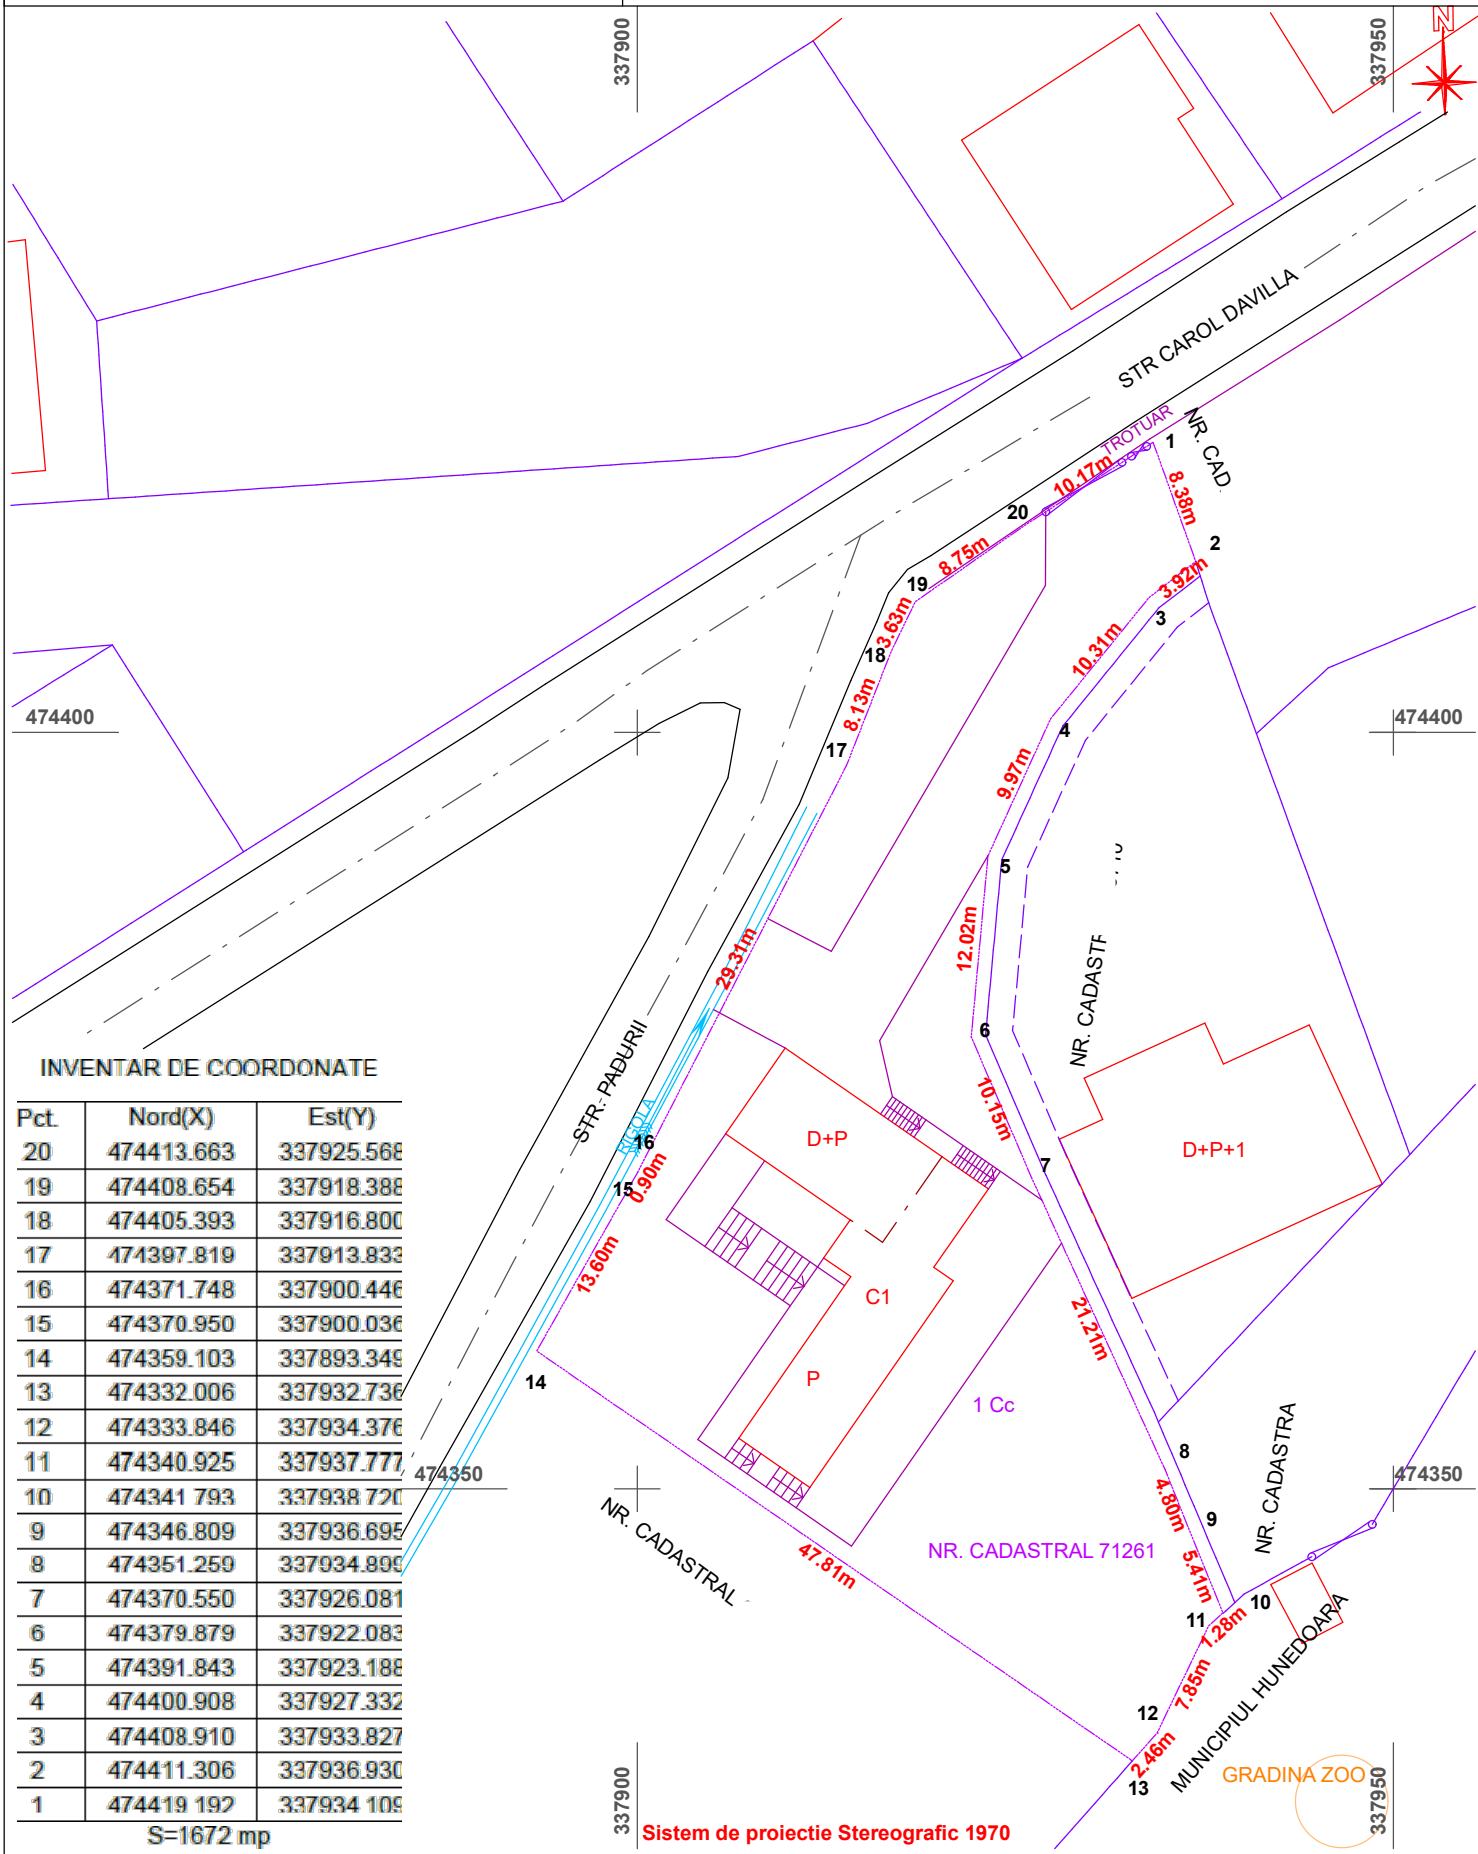

Plan de amplasament si delimitare a imobilului

Scara 1:500

Nr. cadastral	Suprafata masurata a imobilului (mp)	Adresa imobilului
71261 - C1	1672	Loc.Hunedoara, Str.Padurii, Nr.38, Jud. Hd - intravilan

Nr. Carte Funciara	Unitate Administrativ Teritoriala (UAT)
71261	Hunedoara

INVENTAR DE COORDONATE

Pct.	Nord(X)	Est(Y)
20	474413.663	337925.568
19	474408.654	337918.388
18	474405.393	337916.800
17	474397.819	337913.833
16	474371.748	337900.446
15	474370.950	337900.036
14	474359.103	337893.349
13	474332.006	337932.736
12	474333.846	337934.376
11	474340.925	337937.777
10	474341.793	337938.720
9	474346.809	337936.695
8	474351.259	337934.895
7	474370.550	337926.081
6	474379.879	337922.083
5	474391.843	337923.188
4	474400.908	337927.332
3	474408.910	337933.827
2	474411.306	337936.930
1	474419.192	337934.109