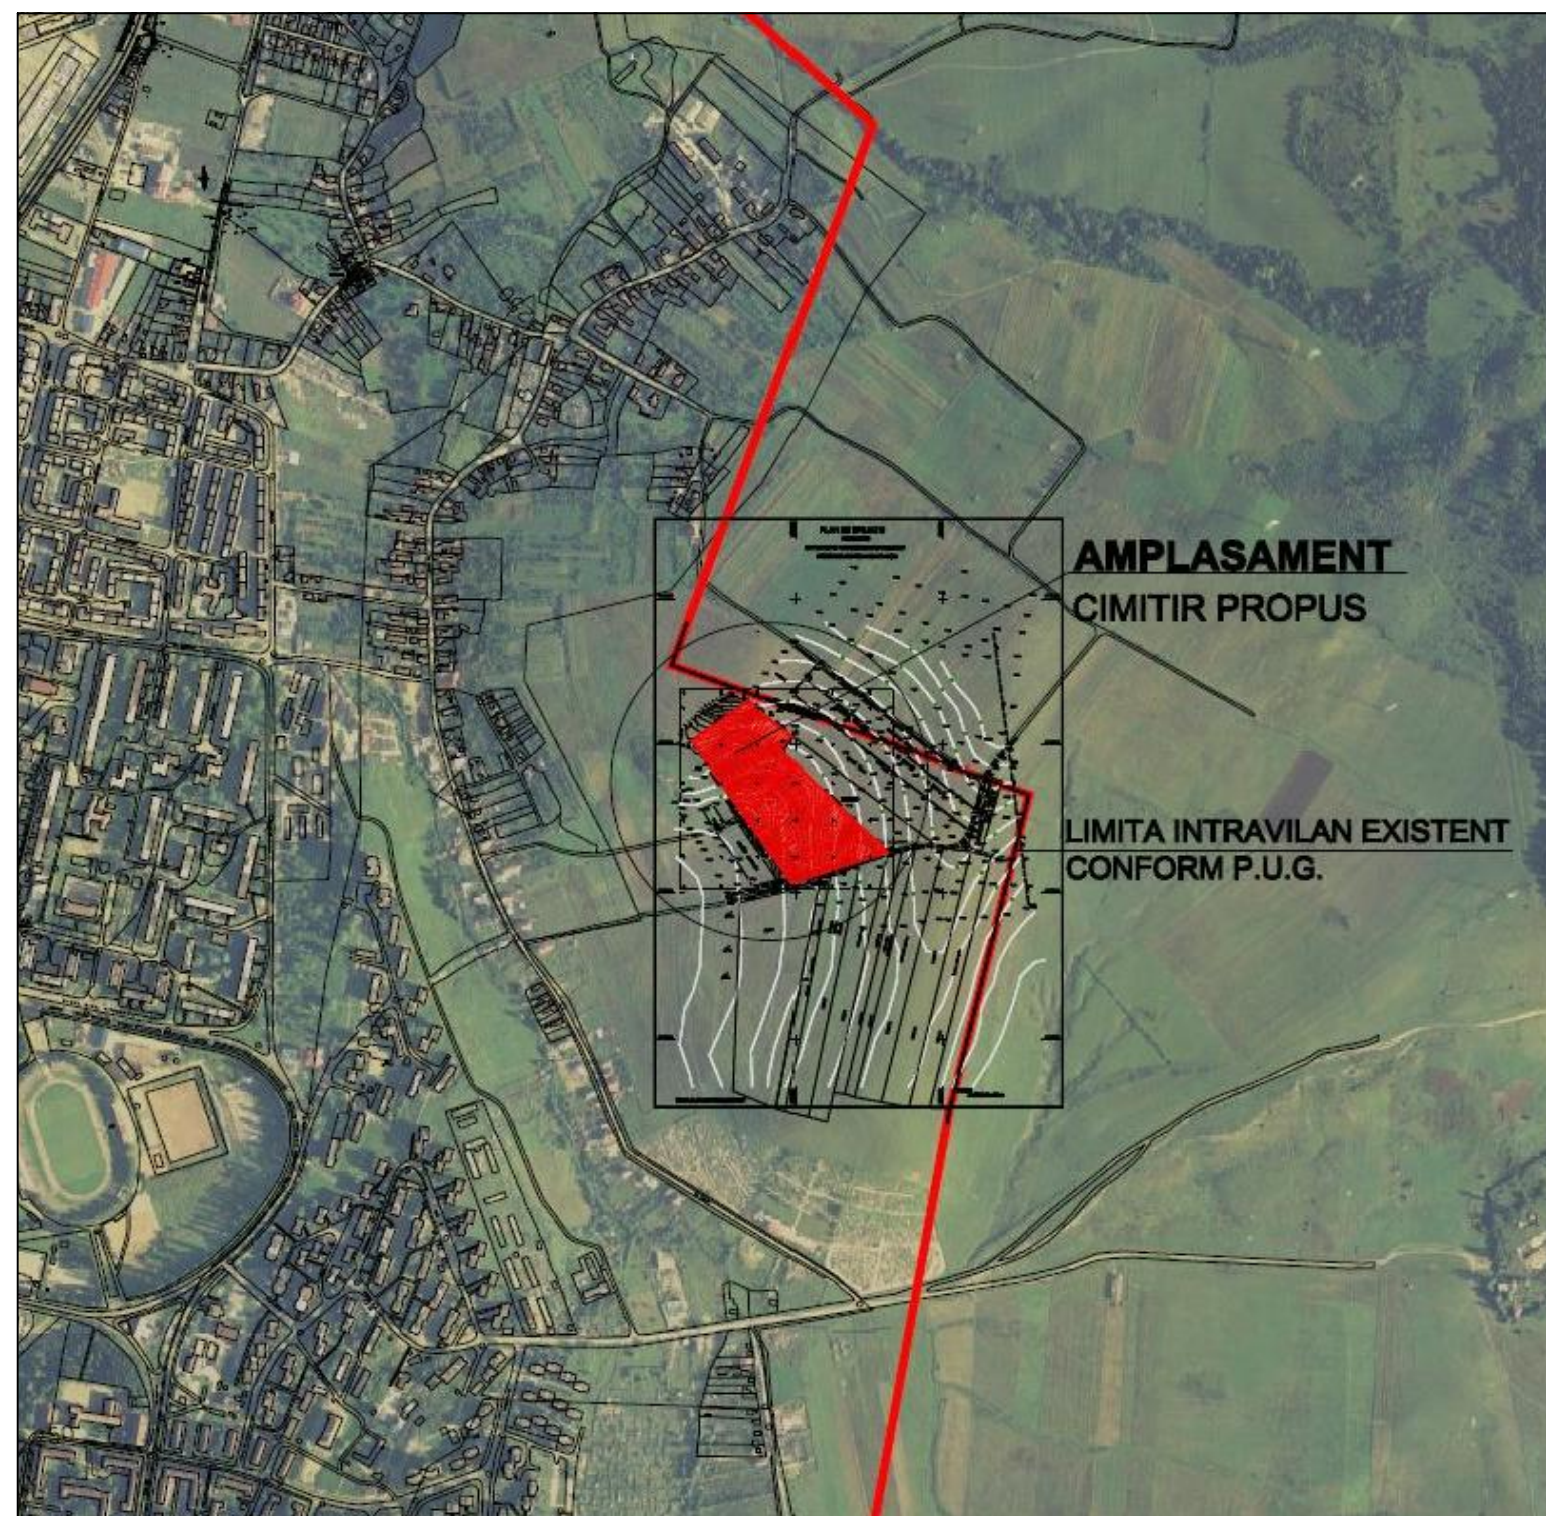

**PLAN URBANISTIC DE DETALIU**  
**HUNEDOARA, STR. LĂTURENI, F.N.**

**AMENAJARE CIMITIR CU DOTĂRI AFERENTE ȘI AMENAJĂRI EXTERIOARE**  
**PLAN DE ÎNCADRARE ÎN LOCALITATE** SC. 1/10.000

 <b>KAPPA</b> NR. ÎNREG. R.C. 20/949/2018	Șef proiect: arh. KALAUZ K.	Beneficiar: IONESCU LUCIAN CLAUDIU		Proiect. nr. 20/12-2018
	Proiectat: arh. KALAUZ A.	Data: 12/2018	Denumire proiect: AMENAJARE CIMITIR CU DOTĂRI AFERENTE ȘI AMENAJĂRI EXTERIOARE	Faza: P.U.D.
	Desenat: arh. KALAUZ A.	Scara: 1/10.000	Denumire planșă: PLAN DE ÎNCADRARE ÎN LOCALITATE	Pl. nr. 1