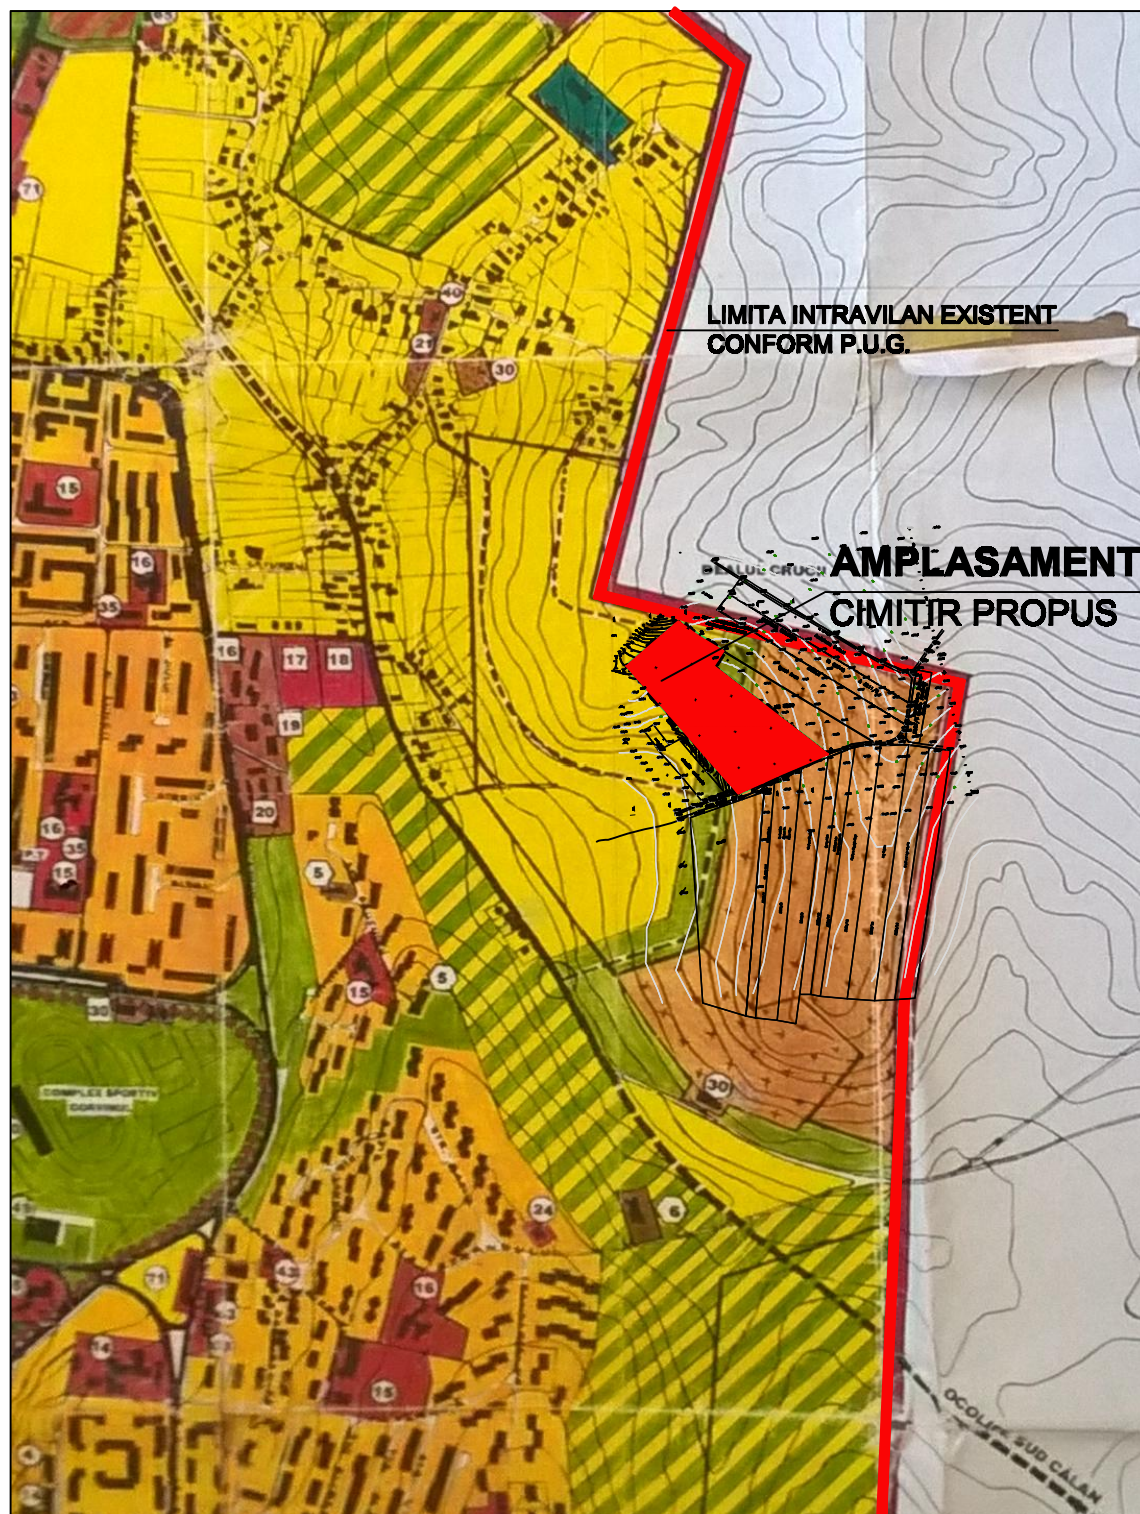

**PLAN URBANISTIC DE DETALIU**  
**HUNEDOARA, STR. LĂTURENI, F.N.**

**AMENAJARE CIMITIR CU DOTĂRI AFERENTE ȘI AMENAJĂRI EXTERIOARE**  
**PLAN DE ÎNCADRARE ÎN LOCALITATE** SC. 1/10.000

 <b>KAPPA</b> NR. ÎNREG. R.C. 20/949/2018	Șef proiect: arh. KALAUZ K.	Beneficiar: IONESCU LUCIAN CLAUDIU		Proiect. nr. 20/12-2018
	Proiectat: arh. KALAUZ A.	Data: 12/2018	Denumire proiect: AMENAJARE CIMITIR CU DOTĂRI AFERENTE ȘI AMENAJĂRI EXTERIOARE	Faza: P.U.D.
	Desenat: arh. KALAUZ A.	Scara: 1/10.000	Denumire planșă: PLAN DE ÎNCADRARE ÎN LOCALITATE	Pl. nr. 1