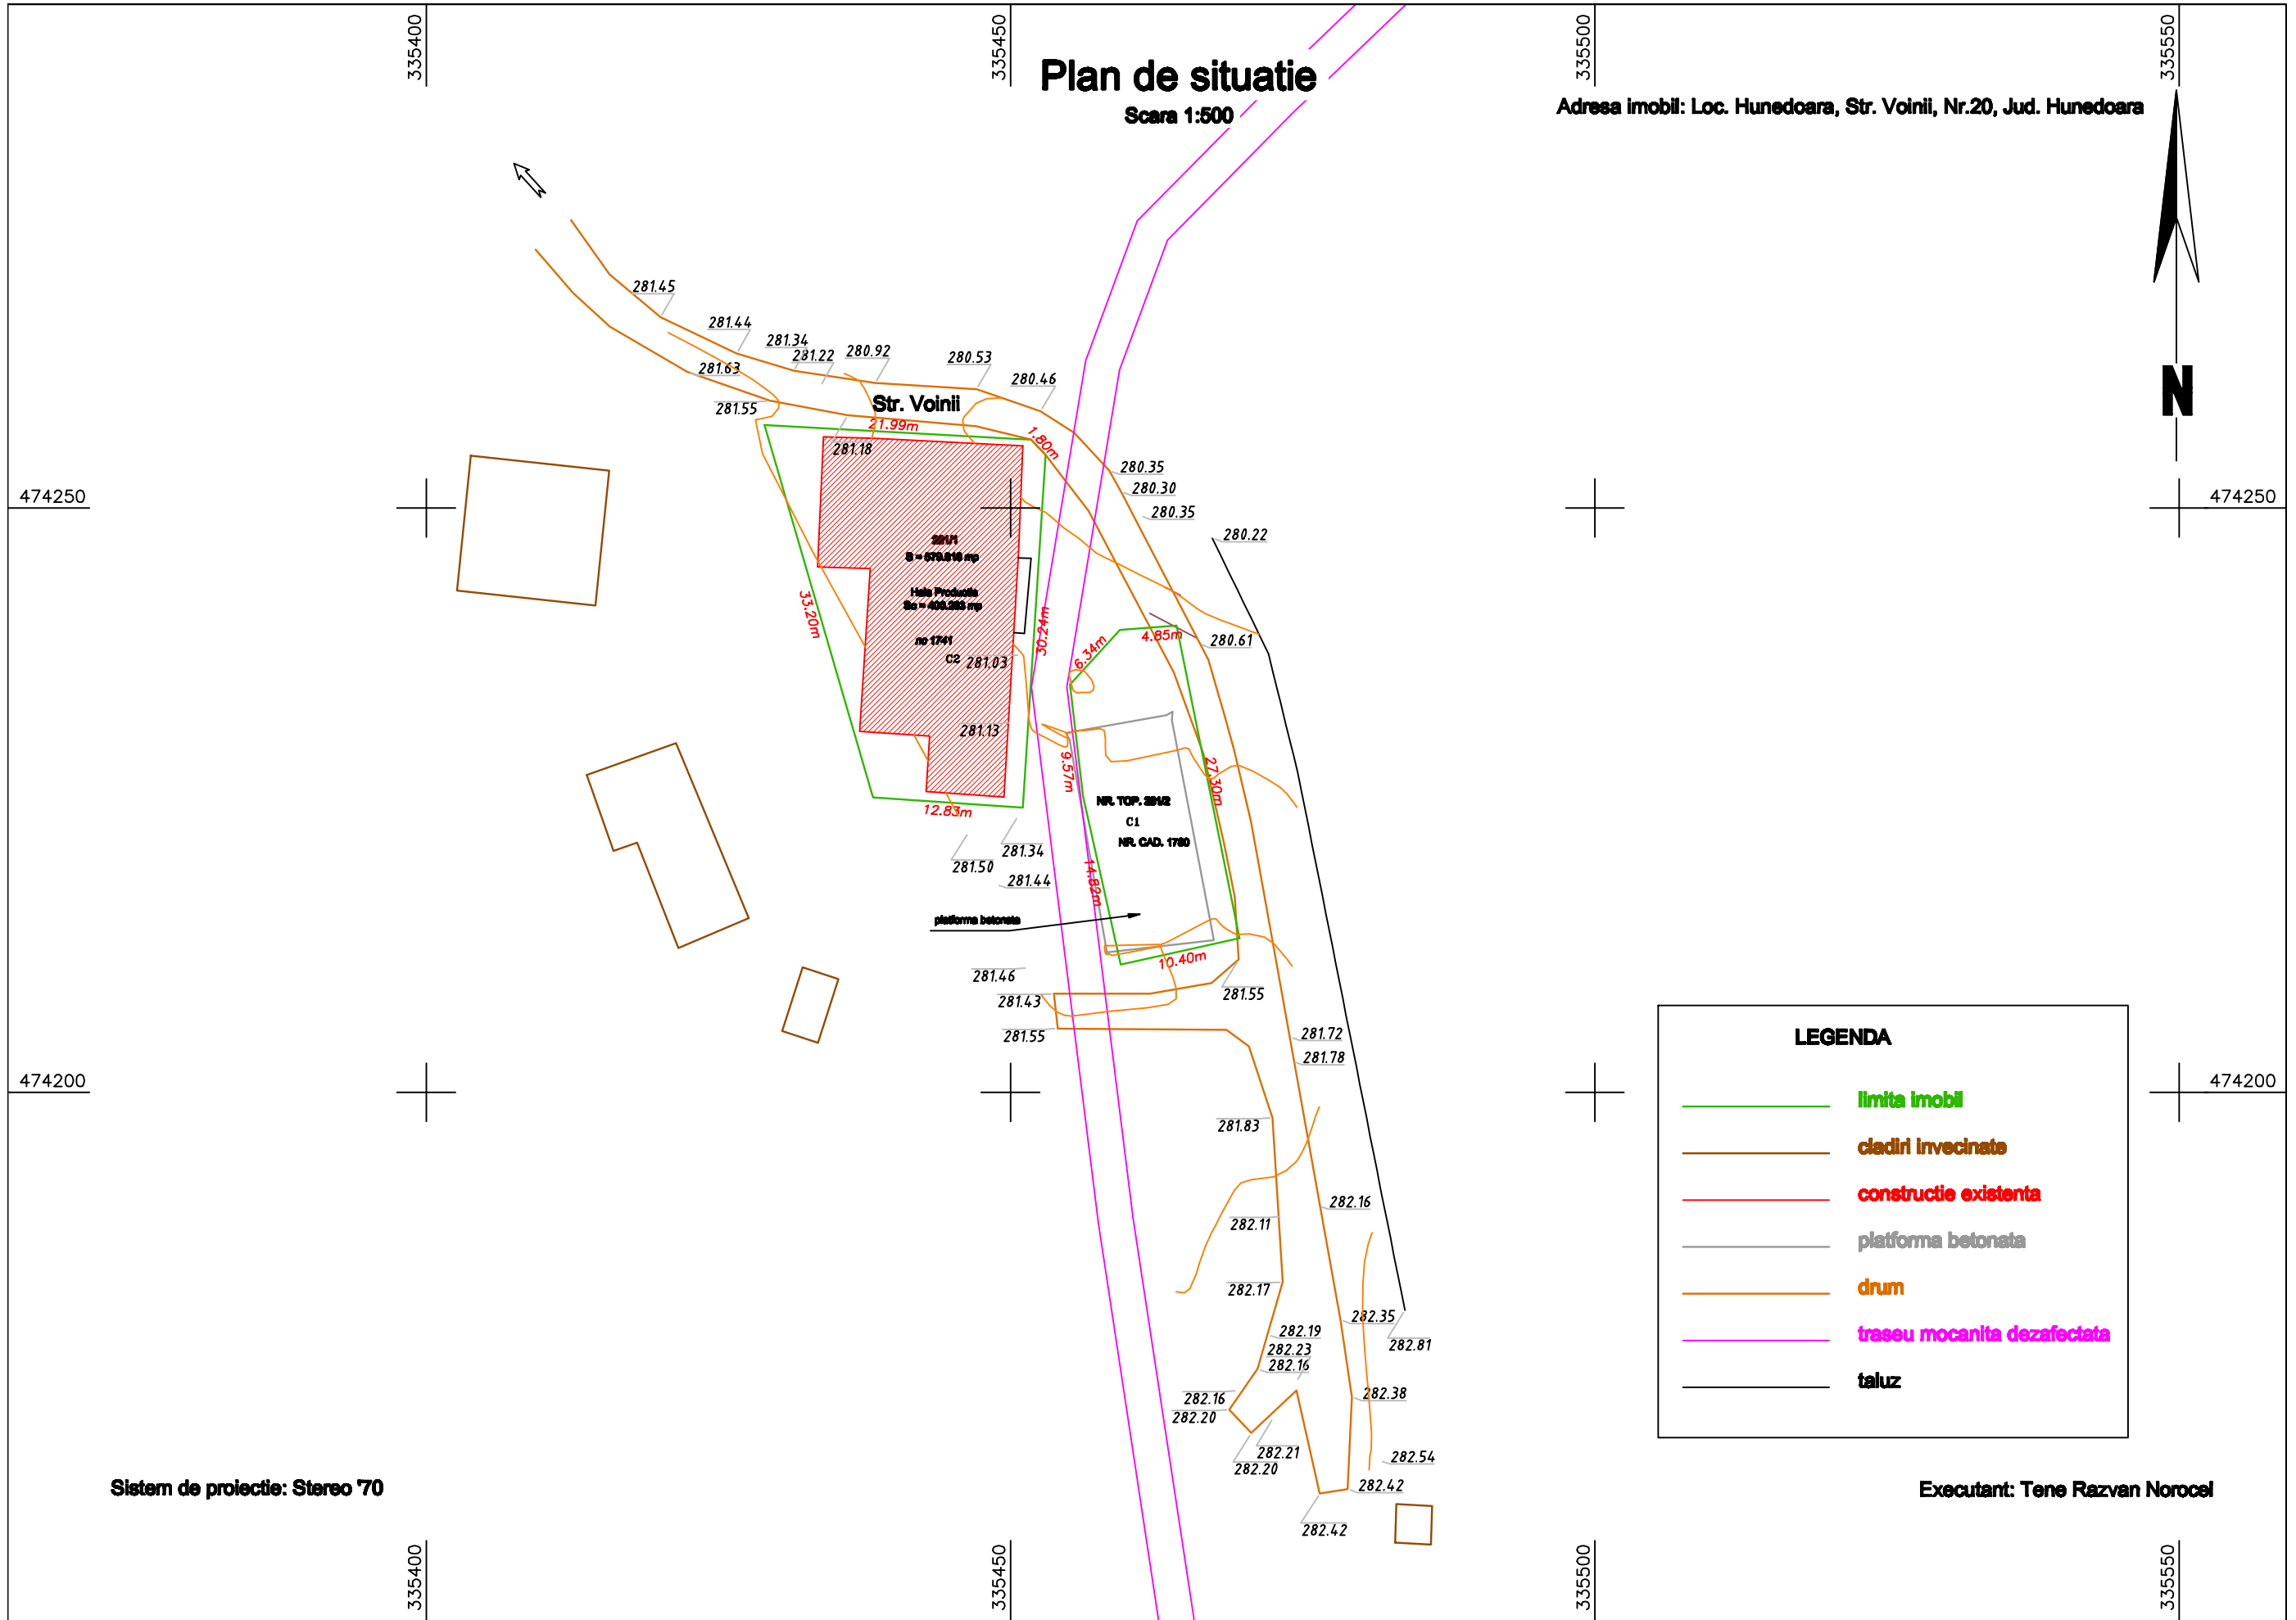

# Plan de situatie

Scara 1:500

Adresa imobil: Loc. Hunedoara, Str. Voinii, Nr.20, Jud. Hunedoara

## LEGENDA

- limita imobil
- cladiri invecinate
- constructie existenta
- platforma betonata
- drum
- traseu mocanita dezafectata
- taluz

Sistem de proiectie: Stereo 70

Executant: Tene Razvan Norocel